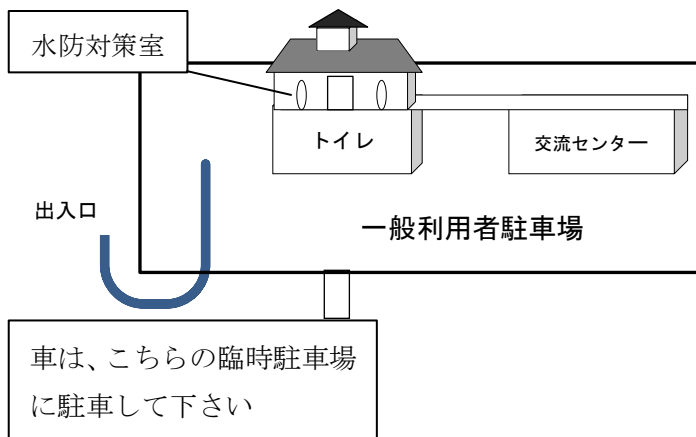

（受付開始：13時00分）

面接会会場：道の駅 富士川 2階 水防対策室

富士川町青柳町 1655-3

就職説明会の他、お仕事探しの相談。また、パソコンによる  
職業興味や適性診断が受けられます。

※失業給付を受給されている方は、求職活動の実績に含まれますので、  
当日、雇用保険受給資格者証を持参してください。

※事前申込みは不要です。

（自身をアピールしたい方は、履歴書等をお持ちください）

問い合わせ先