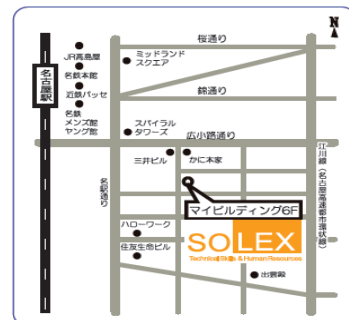

技術を身につけたい！そんなあなたを応援します。

【届出受理番号： 特 23 - 020377】

事業所所在地／連絡先／担当部署

所在地 〒450-0003 愛知県名古屋市名南区名駅南1丁目18番24号マイビルディング6F

連絡先 TEL. 052-566-4555 FAX. 052-566-4556

担当部署 総務部 採用係

ホームページ <http://www.solex.co.jp/>

サービス内容