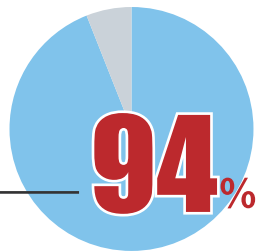

施工管理求人ナビ

検索

「施工管理求人ナビ」はご利用者様の満足度 94%、給与UP率 92%のサービスです！

Q: 転職にあたって、対応、
サービス内容は
いかがでしたか？

Q: 施工管理求人ナビの転職
サービスを利用して、
給与は上がりましたか？

「大幅に上がった」
「上がった」 **92%**

企業名：
許可番号：
ホームページアドレス：
本社所在地：
担当部署・担当者名：
サービス内容：
取り扱い職種：
特徴的な取組：