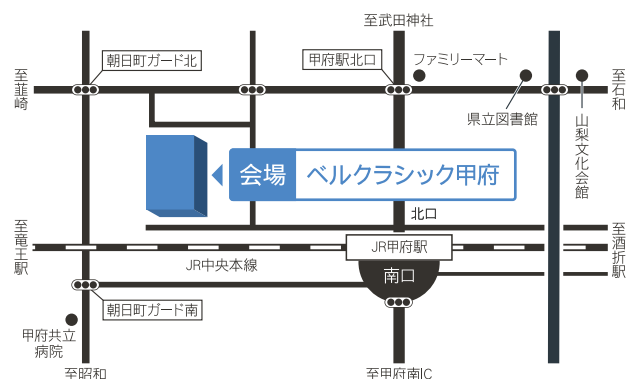

やまなし 就職フェア

あなたの就職活動を
応援します

2016

Yamanashi Recruit Fair

参加無料

2016. 11 / 7 (Mon)

時間

13:00~16:00 (12:30受付開始)

場所

ベルクラシック甲府 3階 エリザベート
甲府市丸の内1-1-17

対象者

平成29年度3月卒業予定の
大学院・大学・短大・専修学校
及び一般求職者 (おおむね45歳未満)

お問い合わせは

東京リーガルマインド甲府支社 公共事業担当まで
TEL.055-242-8239 FAX.055-221-8512
〒400-0858 山梨県甲府市相生1-1-1M-1ビル2階
<http://partner.lec-jp.com/ti/koufu-jakunen/>