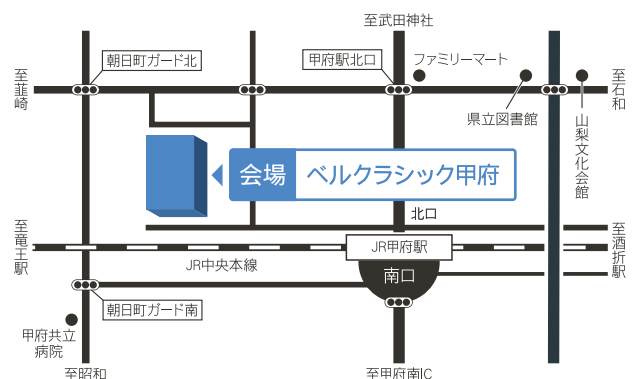

やまなし 就職フェア

2016

Yamanashi Recruit Fair

あなたの就職活動を
応援します

参加無料

2016. 11 / 7 (Mon)

時間

13:00~16:00 (12:30受付開始)

場所

ベルクラシック甲府 3階 エリザベート
甲府市丸の内1-1-17

対象者

平成29年度3月卒業予定の
大学院・大学・短大・専修学校
及び一般求職者 (おおむね45歳未満)

お問い合わせは

東京リーガルマインド甲府支社 公共事業担当まで
TEL.055-242-8239 FAX.055-221-8512
〒400-0858 山梨県甲府市相生1-1-1M-1ビル2階
<http://partner.lec-jp.com/ti/koufu-jakunen/>