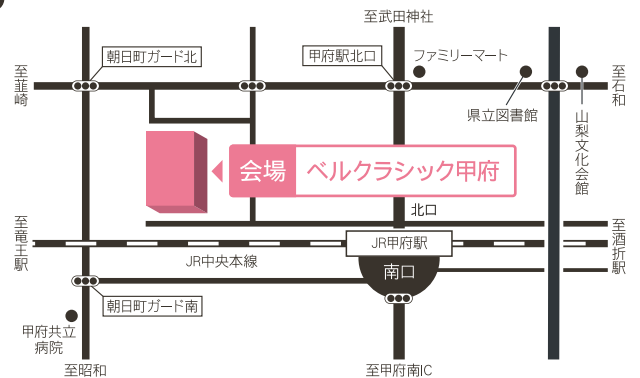

やまなし

平成31年3月
大学等卒業予定者対象
(3年以内既卒者含む)

就職フェア

あなたの就職活動を
応援します

2018

Yamanashi Recruit Fair

合同企業説明会
参加無料

2018. 3/6 (Tue)

やまなし就職フェア 2018

時間 13:00~16:00 (12:30受付開始)

場所 ベルクラシック甲府 3階 エリザベート
甲府市丸の内1-1-17

対象者 平成31年3月大学等(大学院・大学・
短大・高専・専修学校)卒業予定者
(3年以内の既卒者を含む)

お問い合わせは 東京リーガルマインド甲府支社 公共事業担当まで
TEL.055-242-8239 FAX.055-221-8512
 〒400-0858 山梨県甲府市相生1-1-1 M-1ビル2階
<http://partner.lec-jp.com/ti/koufu-jakunen/>

やまなし 就職フェア 2018

Yamanashi Recruit Fair

当日のタイムスケジュール

12:30

参加者受付開始 企業受付開始

13:00

参加者・企業オリエンテーション
(当日の流れ、注意事項、事業趣旨等の説明)

13:15