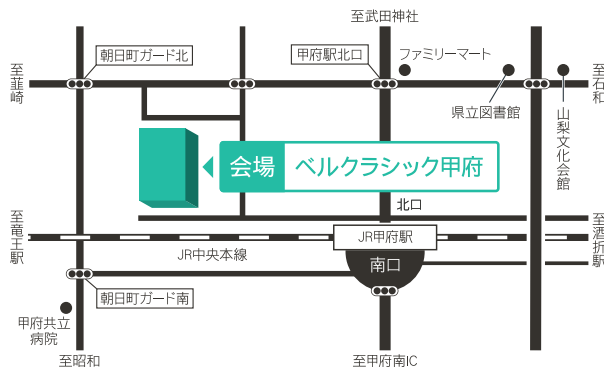

やまなし

2020年3月
大学等卒業予定者対象
(3年以内の既卒者含む)

就職フェア

参加企業
40社
(予定)

2019

Yamanashi Recruit Fair

若手人材を求める企業が大集合

入退場自由

参加無料

事前申込不要

当日は受付が必要です。混み合うことが予想されますので、裏面HPより申込書をダウンロードして当日お持ちください。

2019. 3/8 (Fri)

やまなし就職フェア 2019

13:00~16:00 (12:30受付開始)

第一部 13:15~14:45 / 合同企業説明会

第二部 14:45~16:00 / フリーガイダンス

ベルクラシック甲府 3階 エリザベート
甲府市丸の内1-1-17

2020年3月大学等(大学院・大学・
短大・高専・専修学校)卒業予定者
(3年以内の既卒者を含む)

東京リーガルマインド甲府支社 公共事業担当まで

TEL.055-242-8239 FAX.055-221-8512

〒400-0858 山梨県甲府市相生1-1-1 M-1ビル2階 <http://partner.lec-jp.com/ti/koufu-jakunen/>