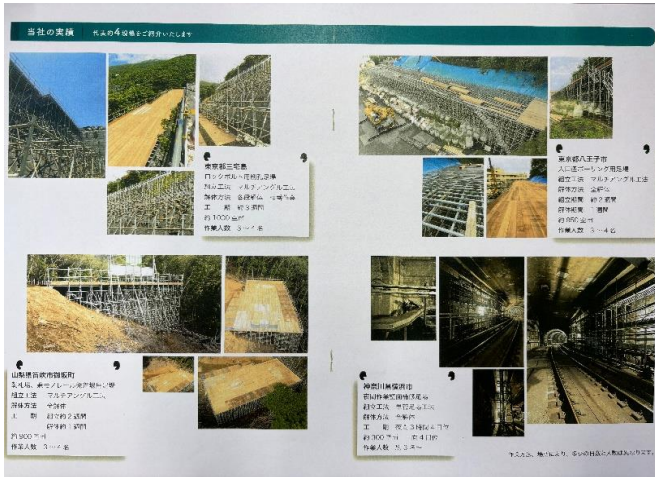

企業ガイドブックやまなし2025.3 (高卒版)

(ふりがな) おぎのこうぎょう
荻野工業 株式会社

〒 400 - 0106
山梨県甲斐市岩森2238-1

ホームページ (URL) <https://www.ogino-kogyo.com/>

(事業内容)
・法面足場組立/解体 ・吊り足場組立/解体 ・仮設足場組立/解体
・一般住宅足場組立/解体 ・鳶工事/土木工事一式

(従業員数) 15 名 (平均年齢) 35 歳

(福利厚生)
・各種社会保険完備 (雇用・労災・健康・厚生年金)
・退職金共済 ・資格取得支援制度

(募集職種) 建設業
(求人番号) 19010-190549

(求める人材像)
・向上心のある人 ・責任感がある人
・チームワーク力を大切にできる人

(企業PR)
平成22年創業し、創立11年とまだ若い会社ではありますが、県内外を問わず多種多様な仕事をしております。社会インフラとなるサービスの創出を成し遂げるため、弊社では5つのこだわり「安全」「スピード」「品質」「技術」「環境」を掲げ、日々仲間と切磋琢磨し、未だ重大事故0を継続しております。

品質と安全にこだわった『最高の足場』をご提供し、お客様から期待され必要とされる企業を目指しております。

(先輩からのメッセージ)
以前は接客業をしていたため、建設業は全くの未経験で入社しました。作業に必要な工具一式会社から貸出しがあるので助かっています。今はまだ先輩方の指導のもと、手元作業 (資材運搬・移動) を日々頑張っています。先輩方のようにまだ足場を組むことはできませんが、完成した足場を見ると圧巻です。足場作業は高所作業のため危険が多く、天候の影響を受ける大変な仕事です。安全に一日を終えるよう日々心がけています。

こちらからも情報発信しております！ぜひご覧ください！