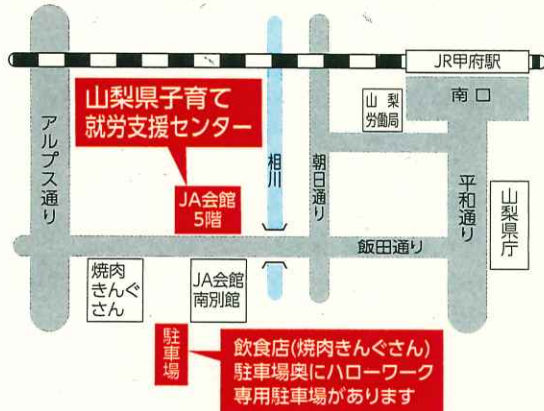

施設案内

やまなし・しごと・プラザ内 山梨県子育て就労支援センター

場所 〒400-0035
山梨県甲府市飯田1-1-20 山梨県JA会館5F
(やまなし・しごと・プラザ内)

電話 055-226-1188(直通)

開庁時間

・月曜日～金曜日 9:30～18:00

・土曜日 13:00～17:00

(※土曜日は、職業紹介等のハローワーク業務は
行っておりません)

山梨県ホームページもご覧ください。

www.pref.yamanashi.jp

アクセス

遠方の皆さんへ

各都道府県のハローワークがご利用いただけます。

全国のハローワークの一覧は、厚生労働省ホームページをご確認ください。

<http://www.mhlw.go.jp/kyujin/hwmap.html>

一度ご登録いただくと、お近くのハローワークでのご利用が便利になります。

施設案内

ハローワーク甲府内 マザーズコーナー

場所 〒400-0851
山梨県甲府市住吉1-17-5
(ハローワーク甲府2階)

電話 055-232-6060【部門コード：43#】

FAX 055-235-4186

開庁時間 8:30～17:15

(土・日・祝日・年末年始を除く)

山梨県内のハローワーク情報は
山梨労働局ホームページをご覧ください。

<http://yamanashi-roudoukyoku.jsite.mhlw.go.jp>