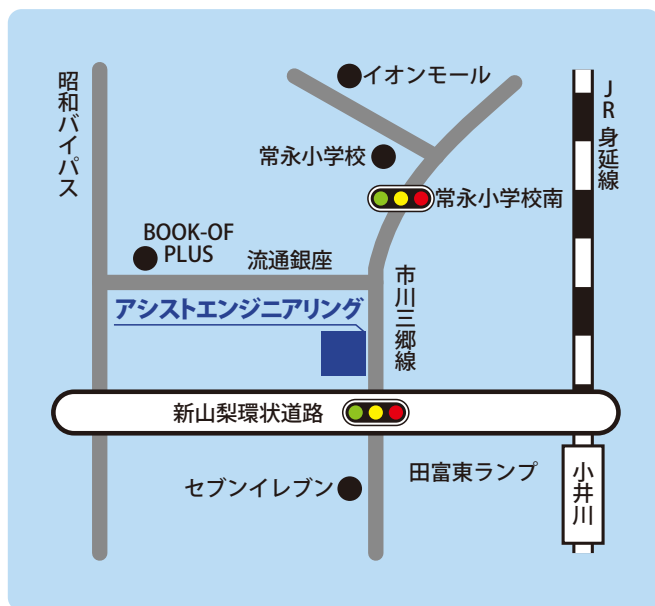

○企業内託児所の併設

働く女性が生き生きと活躍できる場を提供できるよう山梨県の派遣会社として初めて自社内に無料の保育所を設置しましたので安心して就労していただくことができます。

利用手続き

お仕事の紹介をご希望される方は、下記のお電話かホームページよりご連絡いただき当社オフィスまでお越しください。

平日 9:00~18:00

0120-713-809

お電話

ご相談だけでも構いません。お気軽にご連絡ください。

パソコン
スマホ・携帯

<https://www.assisteng.co.jp/>

お仕事情報多数掲載しております。ぜひご覧ください。