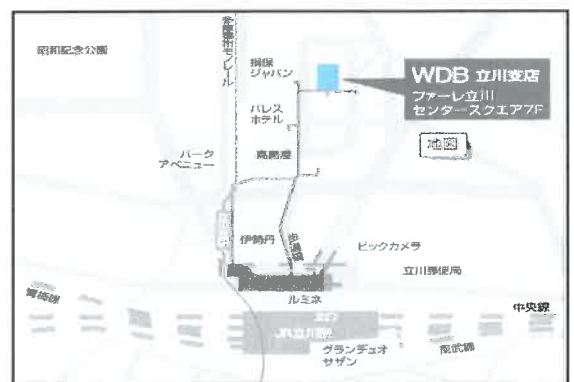

・JR立川駅北口より徒歩5分