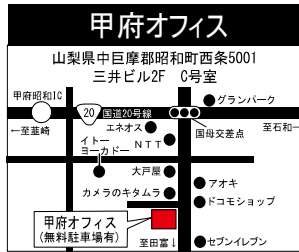

《日総工産(株)拠点一覧》

甲信越拠点	住所	電話番号
信越営業所	〒394-0001 長野県岡谷市今井2075-615	0266-21-7730
長野オフィス	〒380-0928 長野県長野市若里2丁目14-18101号室	026-269-0230
松本オフィス	〒390-0815 長野県松本市深志1-1-2松本ビル2階	0263-37-1199
甲府オフィス	〒409-3866 山梨県中巨摩郡昭和町西条5001三井ビル2階C号室	055-268-5314
長岡オフィス	〒940-0016 新潟県長岡市宝4-7-2	0258-21-2021

西日本エリア拠点	住所	電話番号
富士営業所	静岡県富士市	0545-66-1755
東海営業所	静岡県浜松市	053-456-7061
中部営業所	愛知県名古屋	052-728-0513
岐阜オフィス	岐阜県岐阜市	058-212-3612
金沢営業所	石川県金沢市	076-262-7746
富山営業所	富山県富山市	076-421-0850
武生オフィス	福井県越前市	0778-22-2621

西日本エリア拠点	住所	電話番号
大阪営業所	大阪府大阪市	06-6450-4758
滋賀営業所	滋賀県近江八幡市	0748-31-0012
姫路オフィス	兵庫県姫路市	079-287-2770
福知山オフィス	京都府福知山市	0773-25-5351

北日本エリア拠点	住所	電話番号
札幌営業所	北海道札幌市中央区	011-218-0139
旭川オフィス	北海道旭川市	0166-29-0350
帯広オフィス	北海道帯広市	0155-28-4779
苫小牧オフィス	北海道苫小牧市	0144-77-3196
弘前オフィス	青森県弘前市	0172-31-6160
北上営業所	岩手県北上市	0197-65-0007
秋田営業所	秋田県大仙市	0187-63-7239
秋田オフィス	秋田県秋田市	018-834-8199

北日本エリア拠点	住所	電話番号
仙台営業所	宮城県仙台市	022-348-1055
仙台オフィス	宮城県仙台市	022-262-1821
山形営業所	山形県山形市	023-615-6527
酒田営業所	山形県酒田市	0234-22-4368
白河営業所	福島県西白河郡	0248-21-1451
福島オフィス	福島県福島市	024-544-0475
東北テクニカルセンター	宮城県黒川郡	022-348-0677

東日本エリア拠点	住所	電話番号
宇都宮営業所	栃木県宇都宮市	028-633-0731
北関東営業所	埼玉県熊谷市	048-529-7781
高崎オフィス	群馬県高崎市	027-327-5625
千葉営業所	千葉県千葉市	043-223-6773
茂原オフィス	千葉県茂原市	0475-20-2145
土浦オフィス	茨城県土浦市	029-825-2733

東日本エリア拠点	住所	電話番号
八王子営業所	東京都八王子市	042-620-2561
新宿オフィス	東京都新宿区	03-5322-7071
横浜営業所	神奈川県横浜市	045-475-1549
藤沢営業所	神奈川県藤沢市	0466-29-2350
厚木営業所	神奈川県厚木市	046-220-0683

南日本エリア拠点	住所	電話番号
岡山営業所	岡山県岡山市	086-221-0531
徳島オフィス	徳島県板野郡	088-693-3570
広島営業所	広島県広島市	082-263-6161
島根営業所	島根県出雲市	0853-20-1260
山口営業所	山口県山口市	083-972-8030

南日本エリア拠点	住所	電話番号
九州営業所	福岡県福岡市	092-415-5301
北九州オフィス	福岡県北九州市	093-512-5601
豊前オフィス	福岡県豊前市	0979-84-6968
苅田オフィス	福岡県京都郡	093-436-6311
熊本オフィス	熊本県熊本市	096-312-3175
宮崎オフィス	宮崎県宮崎市	0985-27-7505

◆採用総合窓口◆
日総工産コンタクトセンター

受付時間9~20時
携帯・PHSからもOK!
フリーコール **0120-717-450**