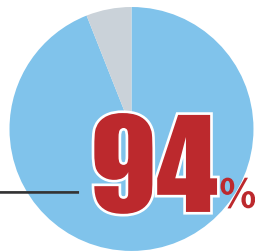

施工管理求人ナビ

検索

「施工管理求人ナビ」はご利用者様の満足度 94%、給与UP率 92%のサービスです！

Q: 転職にあたって、対応、サービス内容はいかがでしたか？

Q: 施工管理求人ナビの転職サービスを利用して、給与は上がりましたか？

「大幅に上がった」「上がった」 **92%**

企業名：
許可番号：
ホームページアドレス：
本社所在地：
担当部署・担当者名：
サービス内容：
取り扱い職種：
特徴的な取組：