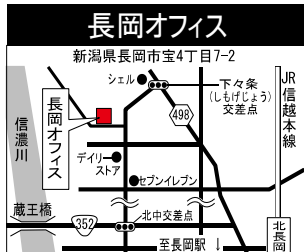

<http://www.nisso.co.jp/>

日総工産

検索

NDSO 日総工産株式会社

コーポレートサイト

《日総工産(株)拠点一覧》

甲信越拠点	住所	電話番号
信越営業所	〒394-0001 長野県岡谷市今井2075-615	0266-21-7730
長野オフィス	〒380-0928 長野県長野市若里2丁目14-18101号室	026-269-0230
松本オフィス	〒390-0815 長野県松本市深志1-1-2松本ビル2階	0263-37-1199
甲府オフィス	〒409-3866 山梨県中巨摩郡昭和町西条5001三井ビル2階C号室	055-268-5314
長岡オフィス	〒940-0016 新潟県長岡市宝4-7-2	0258-21-2021