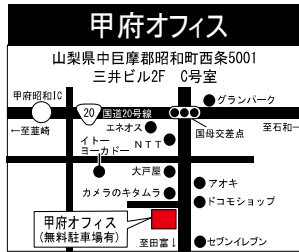

<http://www.nisso.co.jp/>

日総工産

検索

NDSO 日総工産株式会社

コーポレートサイト

《日総工産(株)拠点一覧》

甲信越拠点	住所	電話番号
信越営業所	〒394-0001 長野県岡谷市今井2075-615	0266-21-7730
長野オフィス	〒380-0928 長野県長野市若里2丁目14-18101号室	026-269-0230
松本オフィス	〒390-0815 長野県松本市深志1-1-2松本ビル2階	0263-37-1199
甲府オフィス	〒409-3866 山梨県中巨摩郡昭和町西条5001三井ビル2階C号室	055-268-5314
長岡オフィス	〒940-0016 新潟県長岡市宝4-7-2	0258-21-2021