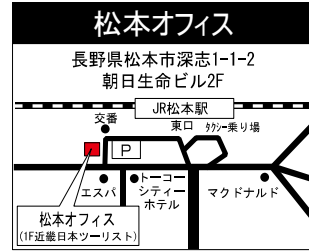

<http://www.nisso.co.jp/>

日総工産

検索

NDSO 日総工産株式会社

コーポレートサイト

《日総工産(株)拠点一覧》

甲信越拠点	住所	電話番号
信越営業所	〒394-0001 長野県岡谷市今井2075-615	0266-21-7730
長野オフィス	〒380-0928 長野県長野市若里2丁目14-18101号室	026-269-0230
松本オフィス	〒390-0815 長野県松本市深志1-1-2松本ビル2階	0263-37-1199
甲府オフィス	〒409-3866 山梨県中巨摩郡昭和町西条5001三井ビル2階C号室	055-268-5314
長岡オフィス	〒940-0016 新潟県長岡市宝4-7-2	0258-21-2021