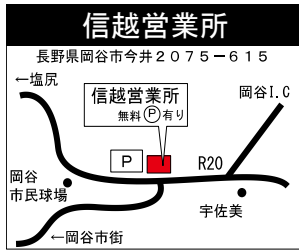

<http://www.nisso.co.jp/>

日総工産

検索

NDSO 日総工産株式会社

コーポレートサイト

《日総工産(株)拠点一覧》

甲信越拠点	住所	電話番号
信越営業所	〒394-0001 長野県岡谷市今井2075-615	0266-21-7730
長野オフィス	〒380-0928 長野県長野市若里2丁目14-18101号室	026-269-0230
松本オフィス	〒390-0815 長野県松本市深志1-1-2松本ビル2階	0263-37-1199
甲府オフィス	〒409-3866 山梨県中巨摩郡昭和町西条5001三井ビル2階C号室	055-268-5314
長岡オフィス	〒940-0016 新潟県長岡市宝4-7-2	0258-21-2021