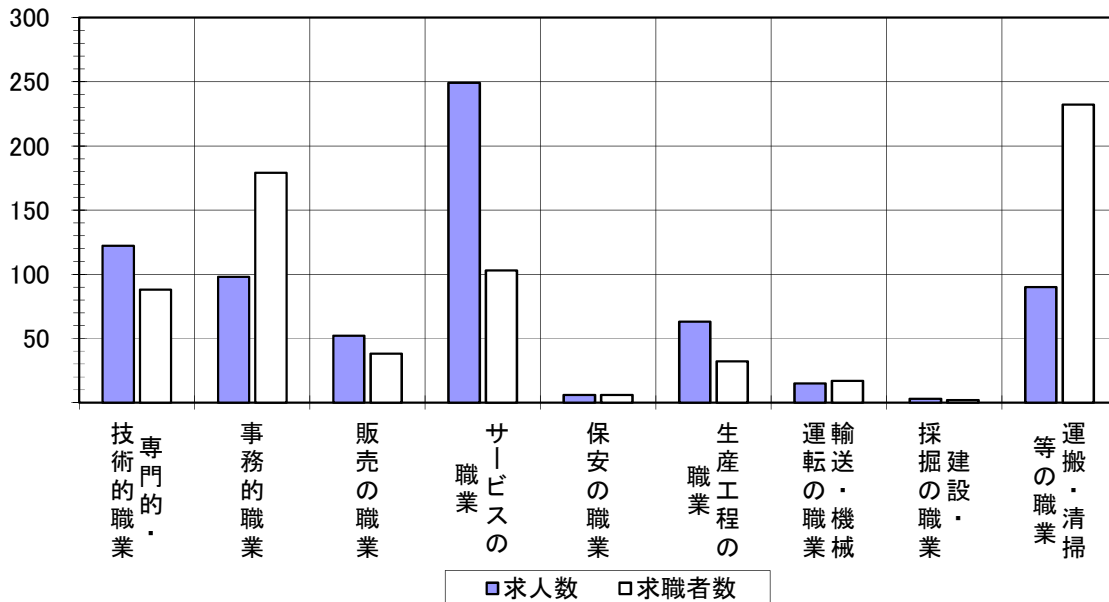

パートタイム・全職種 求人・求職 バランスシート

(令和5年3月)

ハローワーク防府

	有効求人数	有効求職者数	有効求人倍率
職業計	710	865	0.82
A 管理的職業	-	-	-
B 専門的・技術的職業	122	88	1.39
07開発技術者	-	-	-
08製造技術者	-	9	-
09建築・土木技術者等	-	2	-
10情報処理・通信技術者	2	2	1.00
11その他の技術者	-	1	-
12医師、薬剤師等	6	1	6.00
13看護師、保健師、助産師等	41	32	1.28
14医療技術者	18	6	3.00
15その他の保健医療	3	3	1.00
16社会福祉の専門的職業	30	13	2.31
22美術家、デザイナー等	2	3	0.67
05. 06. 17～21. 23. 24その他の専門的職業	20	16	1.25
C 事務的職業	98	179	0.55
25一般事務員	84	160	0.53
26会計事務員	8	9	0.89
27生産関連事務員	1	2	0.50
28営業・販売関連事務員	2	4	0.50
29外勤事務員	-	-	-
30運輸・郵便事務	2	1	2.00
31事務用機器操作の職業	1	3	0.33
D 販売の職業	52	38	1.37
32商品販売の職業	52	38	1.37
33販売類似の職業	-	-	-
34営業の職業	-	-	-
E サービスの職業	249	103	2.42
35家庭生活支援サービス	-	-	-
36介護サービスの職業	93	38	2.45
37保健医療サービス	19	7	2.71
38生活衛生サービス	12	3	4.00
39飲食物調理の職業	71	40	1.78
40接客・給仕の職業	49	9	5.44
41居住施設・ビルの管理	1	3	0.33
42その他のサービス	4	3	1.33
F 保安の職業	6	6	1.00
G 農林漁業の職業	12	8	1.50
H 生産工程の職業	63	32	1.97
49生産設備（金属）	-	1	-
50生産設備（金属除く）	1	1	1.00
51生産設備（機械）	-	-	-
52金属材料製造等	1	-	-
54製品製造・加工処理	49	15	3.27
57機械組立の職業	3	5	0.60
60機械整備・修理の職業	-	2	-
61製品検査（金属）	-	1	-
62製品検査（金属除く）	-	1	-
63機械検査の職業	5	3	1.67
64生産関連・生産類似	4	3	1.33
I 輸送・機械運転の職業	15	17	0.88
65鉄道運転の職業	-	-	-
66自動車運転の職業	15	10	1.50
67航空機運転	-	-	-
68その他の輸送の職業	-	5	-
69定置・建設機械運転	-	2	-
J 建設・採掘の職業	3	2	1.50
70建設躯体工事の職業	-	-	-
71建設の職業	-	-	-
72電気工事の職業	1	-	-
73土木の職業	2	2	1.00
74採掘の職業	-	-	-
K 運搬・清掃等の職業	90	232	0.39
75運搬の職業	30	18	1.67
76清掃の職業	28	34	0.82
77包装の職業	7	3	2.33
78その他の運搬等の職業	25	177	0.14
分類不能の職業	-	160	-

求人・求職 バランスシート

(令和5年3月)

ハローワーク防府

【フルタイム】

	専門的・技術的職業	事務的職業	販売の職業	サービスの職業	保安の職業	生産工程の職業	輸送・機械の職業	建設・採掘の職業	運搬・清掃等の職業	計
求人数	306	121	120	213	33	224	100	115	86	1,333
求職者数	168	276	61	106	6	101	54	30	140	1,127
求人倍率	1.82	0.44	1.97	2.01	5.50	2.22	1.85	3.83	0.61	1.18

【パートタイム】

	専門的・技術的職業	事務的職業	販売の職業	サービスの職業	保安の職業	生産工程の職業	輸送・機械の職業	建設・採掘の職業	運搬・清掃等の職業	計
求人数	122	98	52	249	6	63	15	3	90	710
求職者数	88	179	38	103	6	32	17	2	232	865
求人倍率	1.39	0.55	1.37	2.42	1.00	1.97	0.88	1.50	0.39	0.82