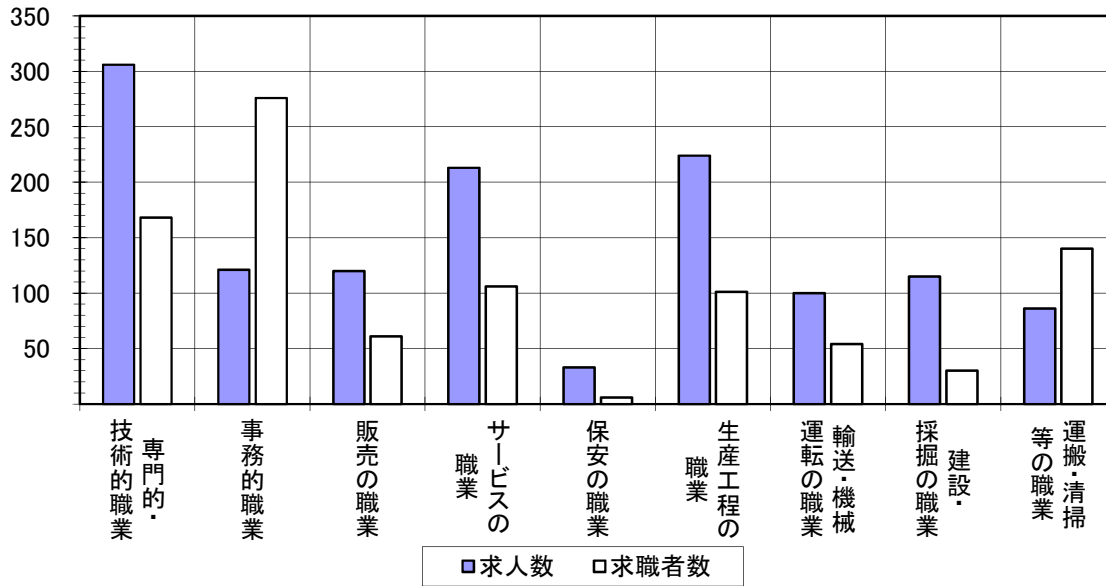

パートタイム・全職種 求人・求職 バランスシート

(令和5年3月)

ハローワーク防府

	有効求人数	有効求職者数	有効求人倍率
職業計	710	865	0.82
A 管理的職業	-	-	-
B 専門的・技術的職業	122	88	1.39
07開発技術者	-	-	-
08製造技術者	-	9	-
09建築・土木技術者等	-	2	-
10情報処理・通信技術者	2	2	1.00
11その他の技術者	-	1	-
12医師、薬剤師等	6	1	6.00
13看護師、保健師、助産師等	41	32	1.28
14医療技術者	18	6	3.00
15その他の保健医療	3	3	1.00
16社会福祉の専門的職業	30	13	2.31
22美術家、デザイナー等	2	3	0.67
05. 06. 17～21. 23. 24その他の専門的職業	20	16	1.25
C 事務的職業	98	179	0.55
25一般事務員	84	160	0.53
26会計事務員	8	9	0.89
27生産関連事務員	1	2	0.50
28営業・販売関連事務員	2	4	0.50
29外勤事務員	-	-	-
30運輸・郵便事務	2	1	2.00
31事務用機器操作の職業	1	3	0.33
D 販売の職業	52	38	1.37
32商品販売の職業	52	38	1.37
33販売類似の職業	-	-	-
34営業の職業	-	-	-
E サービスの職業	249	103	2.42
35家庭生活支援サービス	-	-	-
36介護サービスの職業	93	38	2.45
37保健医療サービス	19	7	2.71
38生活衛生サービス	12	3	4.00
39飲食物調理の職業	71	40	1.78
40接客・給仕の職業	49	9	5.44
41居住施設・ビルの管理	1	3	0.33
42その他のサービス	4	3	1.33
F 保安の職業	6	6	1.00
G 農林漁業の職業	12	8	1.50
H 生産工程の職業	63	32	1.97
49生産設備（金属）	-	1	-
50生産設備（金属除く）	1	1	1.00
51生産設備（機械）	-	-	-
52金属材料製造等	1	-	-
54製品製造・加工処理	49	15	3.27
57機械組立の職業	3	5	0.60
60機械整備・修理の職業	-	2	-
61製品検査（金属）	-	1	-
62製品検査（金属除く）	-	1	-
63機械検査の職業	5	3	1.67
64生産関連・生産類似	4	3	1.33
I 輸送・機械運転の職業	15	17	0.88
65鉄道運転の職業	-	-	-
66自動車運転の職業	15	10	1.50
67航空機運転	-	-	-
68その他の輸送の職業	-	5	-
69定置・建設機械運転	-	2	-
J 建設・採掘の職業	3	2	1.50
70建設躯体工事の職業	-	-	-
71建設の職業	-	-	-
72電気工事の職業	1	-	-
73土木の職業	2	2	1.00
74採掘の職業	-	-	-
K 運搬・清掃等の職業	90	232	0.39
75運搬の職業	30	18	1.67
76清掃の職業	28	34	0.82
77包装の職業	7	3	2.33
78その他の運搬等の職業	25	177	0.14
分類不能の職業	-	160	-

求人・求職 バランスシート

(令和5年3月)

ハローワーク防府

【フルタイム】

	専門的・技術的職業	事務的職業	販売の職業	サービスの職業	保安の職業	生産工程の職業	輸送・機械の職業	建設・採掘の職業	運搬・清掃等の職業	計
求人数	306	121	120	213	33	224	100	115	86	1,333
求職者数	168	276	61	106	6	101	54	30	140	1,127
求人倍率	1.82	0.44	1.97	2.01	5.50	2.22	1.85	3.83	0.61	1.18