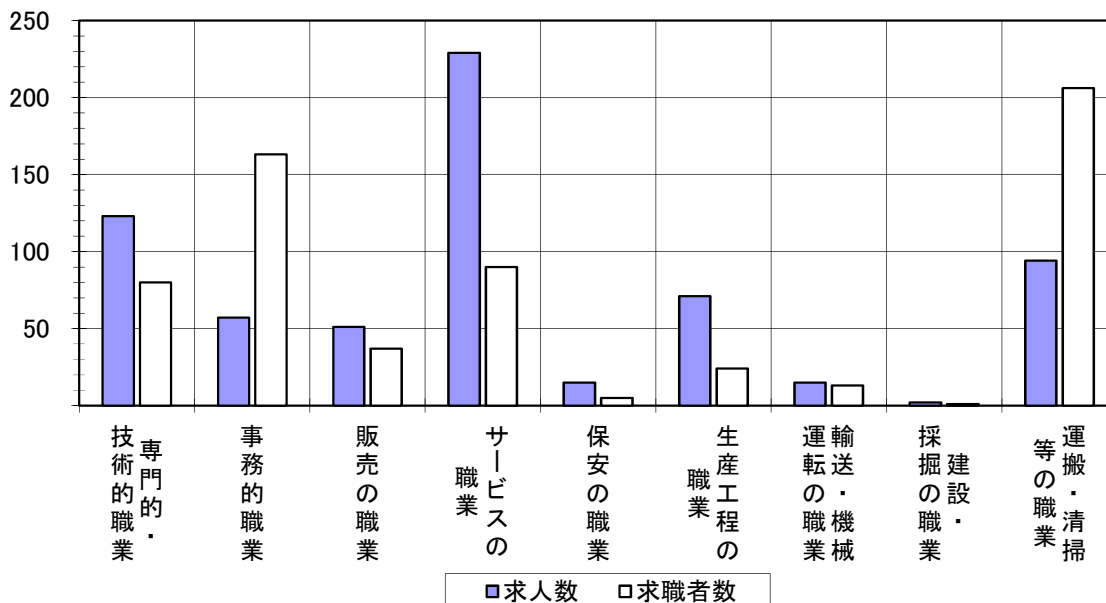

パートタイム・全職種 求人・求職 バランスシート

(令和5年1月)

ハローワーク防府

	有効求人数	有効求職者数	有効求人倍率
職業計	665	759	0.88
A 管理的職業	-	-	-
B 専門的・技術的職業	123	80	1.54
07開発技術者	-	-	-
08製造技術者	-	7	-
09建築・土木技術者等	-	1	-
10情報処理・通信技術者	2	2	1.00
11その他の技術者	-	1	-
12医師、薬剤師等	4	-	-
13看護師、保健師、助産師等	43	28	1.54
14医療技術者	17	3	5.67
15その他の保健医療	6	4	1.50
16社会福祉の専門的職業	36	19	1.89
22美術家、デザイナー等	2	2	1.00
05. 06. 17～21. 23. 24その他の専門的職業	13	13	1.00
C 事務的職業	57	163	0.35
25一般事務員	42	144	0.29
26会計事務員	6	11	0.55
27生産関連事務員	2	2	1.00
28営業・販売関連事務員	5	1	5.00
29外勤事務員	-	-	-
30運輸・郵便事務	2	1	2.00
31事務用機器操作の職業	-	4	-
D 販売の職業	51	37	1.38
32商品販売の職業	51	36	1.42
33販売類似の職業	-	-	-
34営業の職業	-	1	-
E サービスの職業	229	90	2.54
35家庭生活支援サービス	-	-	-
36介護サービスの職業	88	38	2.32
37保健医療サービス	16	6	2.67
38生活衛生サービス	12	3	4.00
39飲食物調理の職業	74	32	2.31
40接客・給仕の職業	28	7	4.00
41居住施設・ビルの管理	1	1	1.00
42その他のサービス	10	3	3.33
F 保安の職業	15	5	3.00
G 農林漁業の職業	8	1	8.00
H 生産工程の職業	71	24	2.96
49生産設備（金属）	-	1	-
50生産設備（金属除く）	-	-	-
51生産設備（機械）	-	1	-
52金属材料製造等	1	-	-
54製品製造・加工処理	63	10	6.30
57機械組立の職業	3	4	0.75
60機械整備・修理の職業	-	2	-
61製品検査（金属）	-	1	-
62製品検査（金属除く）	-	1	-
63機械検査の職業	-	1	-
64生産関連・生産類似	4	3	1.33
I 輸送・機械運転の職業	15	13	1.15
65鉄道運転の職業	-	-	-
66自動車運転の職業	11	9	1.22
67航空機運転	-	-	-
68その他の輸送の職業	-	2	-
69定置・建設機械運転	4	2	2.00
J 建設・採掘の職業	2	1	2.00
70建設躯体工事の職業	-	-	-
71建設の職業	-	-	-
72電気工事の職業	1	1	1.00
73土木の職業	1	-	-
74採掘の職業	-	-	-
K 運搬・清掃等の職業	94	206	0.46
75運搬の職業	34	12	2.83
76清掃の職業	28	31	0.90
77包装の職業	5	1	5.00
78その他の運搬等の職業	27	162	0.17
分類不能の職業	-	139	-

求人・求職 バランスシート

(令和5年1月)

ハローワーク防府

【フルタイム】

	専門的・技術的職業	事務的職業	販売の職業	サービスの職業	保安の職業	生産工程の職業	輸送・機械運轉の職業	建設・採掘の職業	運搬・清掃等の職業	計
求人数	315	105	118	201	77	231	108	131	92	1,386
求職者数	130	244	47	107	6	85	44	29	125	985
求人倍率	2.42	0.43	2.51	1.88	12.83	2.72	2.45	4.52	0.74	1.41

【パートタイム】

	専門的・技術的職業	事務的職業	販売の職業	サービスの職業	保安の職業	生産工程の職業	輸送・機械運轉の職業	建設・採掘の職業	運搬・清掃等の職業	計
求人数	123	57	51	229	15	71	15	2	94	665
求職者数	80	163	37	90	5	24	13	1	206	759
求人倍率	1.54	0.35	1.38	2.54	3.00	2.96	1.15	2.00	0.46	0.88