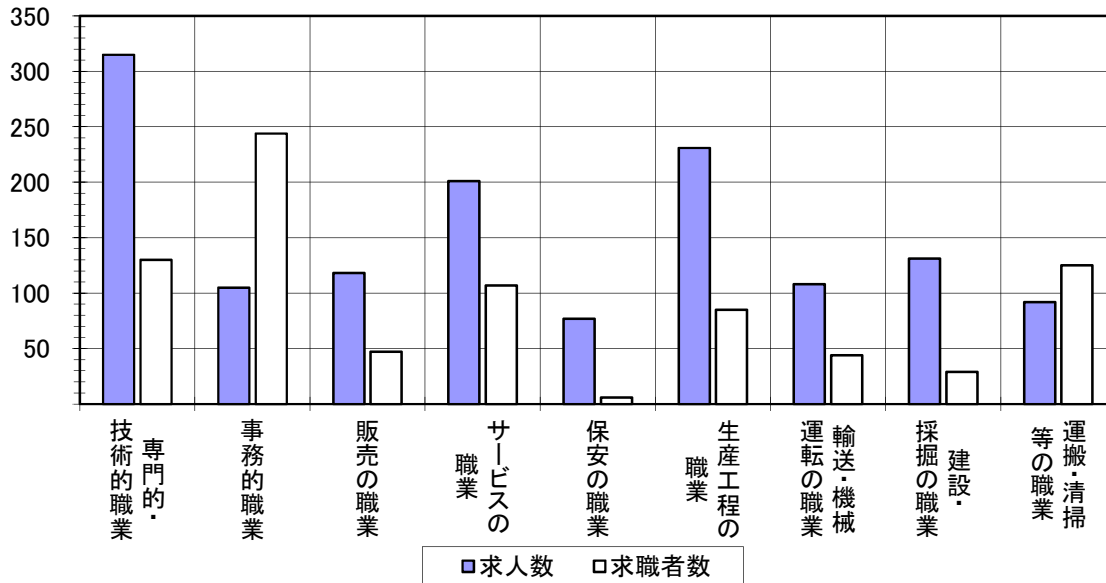

パートタイム・全職種 求人・求職 バランスシート

(令和5年1月)

ハローワーク防府

	有効求人数	有効求職者数	有効求人倍率
職業計	665	759	0.88
A 管理的職業	-	-	-
B 専門的・技術的職業	123	80	1.54
07開発技術者	-	-	-
08製造技術者	-	7	-
09建築・土木技術者等	-	1	-
10情報処理・通信技術者	2	2	1.00
11その他の技術者	-	1	-
12医師、薬剤師等	4	-	-
13看護師、保健師、助産師等	43	28	1.54
14医療技術者	17	3	5.67
15その他の保健医療	6	4	1.50
16社会福祉の専門的職業	36	19	1.89
22美術家、デザイナー等	2	2	1.00
05. 06. 17～21. 23. 24その他の専門的職業	13	13	1.00
C 事務的職業	57	163	0.35
25一般事務員	42	144	0.29
26会計事務員	6	11	0.55
27生産関連事務員	2	2	1.00
28営業・販売関連事務員	5	1	5.00
29外勤事務員	-	-	-
30運輸・郵便事務	2	1	2.00
31事務用機器操作の職業	-	4	-
D 販売の職業	51	37	1.38
32商品販売の職業	51	36	1.42
33販売類似の職業	-	-	-
34営業の職業	-	1	-
E サービスの職業	229	90	2.54
35家庭生活支援サービス	-	-	-
36介護サービスの職業	88	38	2.32
37保健医療サービス	16	6	2.67
38生活衛生サービス	12	3	4.00
39飲食物調理の職業	74	32	2.31
40接客・給仕の職業	28	7	4.00
41居住施設・ビルの管理	1	1	1.00
42その他のサービス	10	3	3.33
F 保安の職業	15	5	3.00
G 農林漁業の職業	8	1	8.00
H 生産工程の職業	71	24	2.96
49生産設備（金属）	-	1	-
50生産設備（金属除く）	-	-	-
51生産設備（機械）	-	1	-
52金属材料製造等	1	-	-
54製品製造・加工処理	63	10	6.30
57機械組立の職業	3	4	0.75
60機械整備・修理の職業	-	2	-
61製品検査（金属）	-	1	-
62製品検査（金属除く）	-	1	-
63機械検査の職業	-	1	-
64生産関連・生産類似	4	3	1.33
I 輸送・機械運転の職業	15	13	1.15
65鉄道運転の職業	-	-	-
66自動車運転の職業	11	9	1.22
67航空機運転	-	-	-
68その他の輸送の職業	-	2	-
69定置・建設機械運転	4	2	2.00
J 建設・採掘の職業	2	1	2.00
70建設躯体工事の職業	-	-	-
71建設の職業	-	-	-
72電気工事の職業	1	1	1.00
73土木の職業	1	-	-
74採掘の職業	-	-	-
K 運搬・清掃等の職業	94	206	0.46
75運搬の職業	34	12	2.83
76清掃の職業	28	31	0.90
77包装の職業	5	1	5.00
78その他の運搬等の職業	27	162	0.17
分類不能の職業	-	139	-

求人・求職 バランスシート

(令和5年1月)

ハローワーク防府

【フルタイム】

	専門的・技術的職業	事務的職業	販売の職業	サービスの職業	保安の職業	生産工程の職業	輸送・機械運轉の職業	建設・採掘の職業	運搬・清掃等の職業	計
求人数	315	105	118	201	77	231	108	131	92	1,386
求職者数	130	244	47	107	6	85	44	29	125	985
求人倍率	2.42	0.43	2.51	1.88	12.83	2.72	2.45	4.52	0.74	1.41