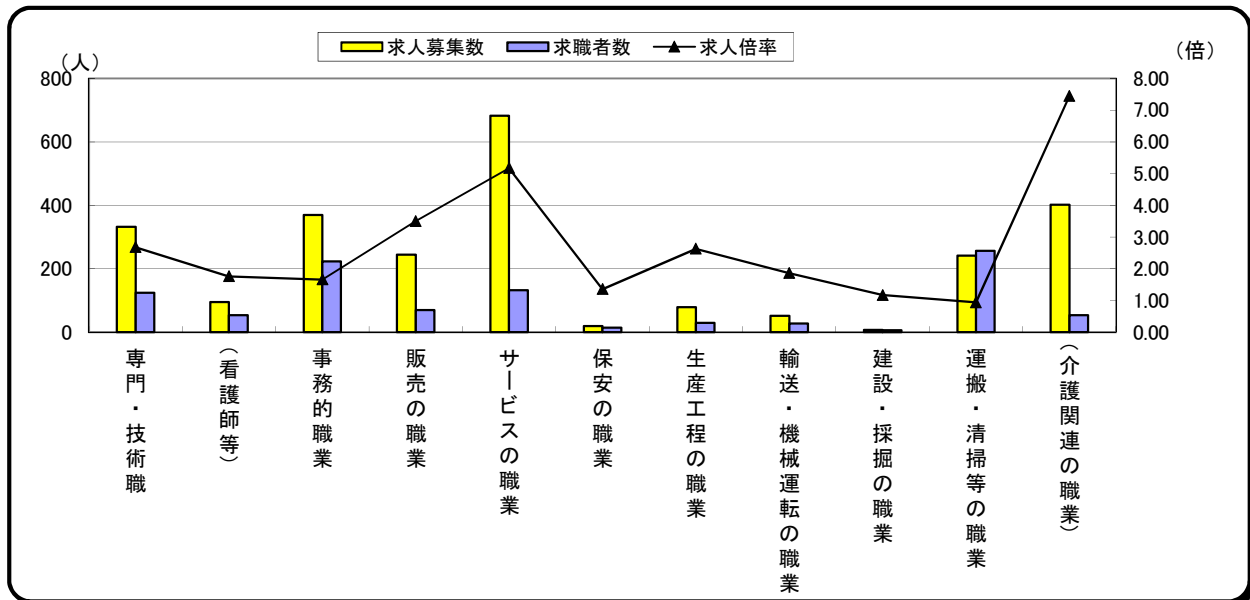

専門・技術職	(看護師等)	事務的職業	販売の職業	サービスの職業	保安の職業	生産工程の職業	輸送・機械運転の職業	建設・採掘の職業	運搬・清掃等の職業	(介護関連の職業)	職業計
求人募集数	332	95	370	245	682	19	79	52	7	241	402	2,033
求職者数	124	54	223	70	132	14	30	28	6	257	54	1,131
求人倍率	2.68	1.76	1.66	3.50	5.17	1.36	2.63	1.86	1.17	0.94	7.44	1.80

- (注) 1 求人募集数・求職者数・求人倍率は、正式にはそれぞれ有効求人人数・有効求職者数・有効求人倍率といえます。
  2 求人倍率は、求職者1人あたりの求人募集数を意味しています。
  3 [職業]の合計欄には、[管理職][農林漁業職][職業分類不能]を含んでいます。