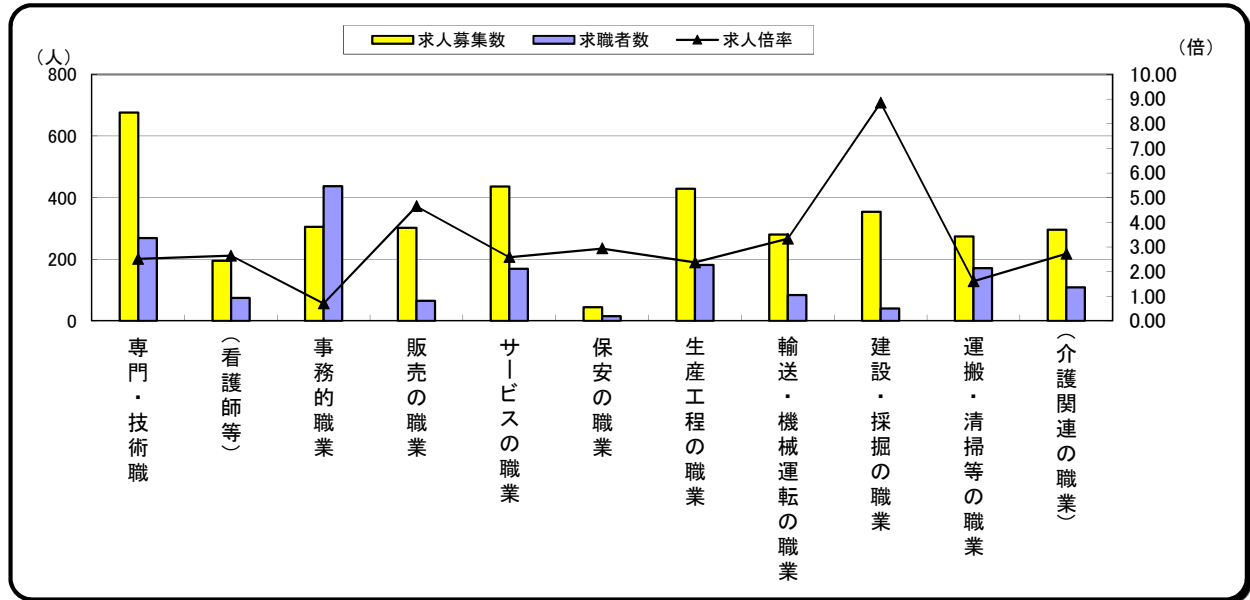

常用 求人・求職 バランスシート

2023年1月分

ハローワーク宇部

(フルタイム)

	専門・技術職	(看護師等)	事務的職業	販売の職業	サービスの職業	保安の職業	生産工程の職業	輸送・機械運転の職業	建設・採掘の職業	運搬・清掃等の職業	(介護関連の職業)	職業計
求人募集数	676	195	305	302	436	44	429	280	354	274	296	3,111
求職者数	269	74	437	65	169	15	181	84	40	171	109	1,755
求人倍率	2.51	2.64	0.70	4.65	2.58	2.93	2.37	3.33	8.85	1.60	2.72	1.77

(パートタイム)