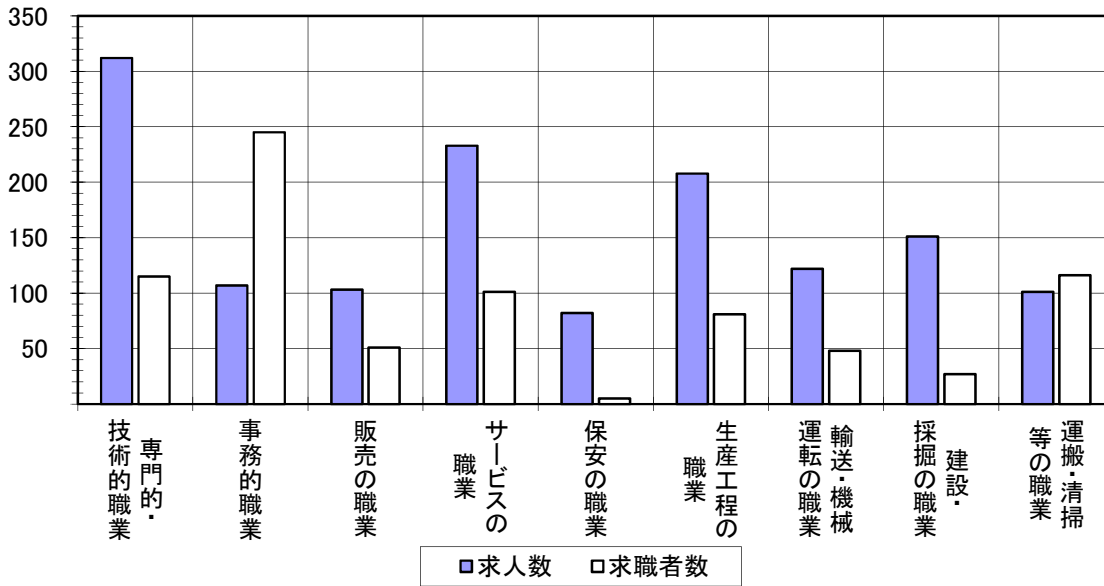

パートタイム・全職種 求人・求職 バランスシート

(令和4年12月)

ハローワーク防府

職業計	有効求人数	有効求職者数	有効求人倍率
職業計	694	719	0.97
A 管理的職業	-	-	-
B 専門的・技術的職業	119	82	1.45
07開発技術者	-	-	-
08製造技術者	-	5	-
09建築・土木技術者等	-	3	-
10情報処理・通信技術者	2	2	1.00
11その他の技術者	-	-	-
12医師、薬剤師等	6	-	-
13看護師、保健師、助産師等	43	28	1.54
14医療技術者	14	3	4.67
15その他の保健医療	7	5	1.40
16社会福祉の専門的職業	39	19	2.05
22美術家、デザイナー等	3	3	1.00
05. 06. 17～21. 23. 24その他の専門的職業	5	14	0.36
C 事務的職業	56	150	0.37
25一般事務員	43	134	0.32
26会計事務員	7	8	0.88
27生産関連事務員	2	1	2.00
28営業・販売関連事務員	4	1	4.00
29外勤事務員	-	-	-
30運輸・郵便事務	-	1	-
31事務用機器操作の職業	-	5	-
D 販売の職業	56	32	1.75
32商品販売の職業	56	31	1.81
33販売類似の職業	-	-	-
34営業の職業	-	1	-
E サービスの職業	271	92	2.95
35家庭生活支援サービス	-	-	-
36介護サービスの職業	99	41	2.41
37保健医療サービス	15	9	1.67
38生活衛生サービス	19	1	19.00
39飲食物調理の職業	92	28	3.29
40接客・給仕の職業	35	9	3.89
41居住施設・ビルの管理	1	1	1.00
42その他のサービス	10	3	3.33
F 保安の職業	10	6	1.67
G 農林漁業の職業	5	1	5.00
H 生産工程の職業	61	25	2.44
49生産設備（金属）	-	1	-
50生産設備（金属除く）	1	-	-
51生産設備（機械）	-	1	-
52金属材料製造等	2	-	-
54製品製造・加工処理	55	11	5.00
57機械組立の職業	3	4	0.75
60機械整備・修理の職業	-	1	-
61製品検査（金属）	-	1	-
62製品検査（金属除く）	-	1	-
63機械検査の職業	-	1	-
64生産関連・生産類似	-	4	-
I 輸送・機械運転の職業	20	11	1.82
65鉄道運転の職業	-	-	-
66自動車運転の職業	16	9	1.78
67航空機運転	-	-	-
68その他の輸送の職業	-	1	-
69定置・建設機械運転	4	1	4.00
J 建設・採掘の職業	2	1	2.00
70建設躯体工事の職業	-	-	-
71建設の職業	-	-	-
72電気工事の職業	1	1	1.00
73土木の職業	1	-	-
74採掘の職業	-	-	-
K 運搬・清掃等の職業	94	192	0.49
75運搬の職業	30	12	2.50
76清掃の職業	22	32	0.69
77包装の職業	6	1	6.00
78その他の運搬等の職業	36	147	0.24
分類不能の職業	-	127	-

求人・求職 バランスシート

(令和4年12月)

ハローワーク防府

【フルタイム】

	専門的・技術的職業	事務的職業	販売の職業	サービスの職業	保安の職業	生産工程の職業	輸送・機械運輸の職業	建設・採掘の職業	運搬・清掃等の職業	計
求人数	312	107	103	233	82	208	122	151	101	1,435
求職者数	115	245	51	101	5	81	48	27	116	934
求人倍率	2.71	0.44	2.02	2.31	16.40	2.57	2.54	5.59	0.87	1.54