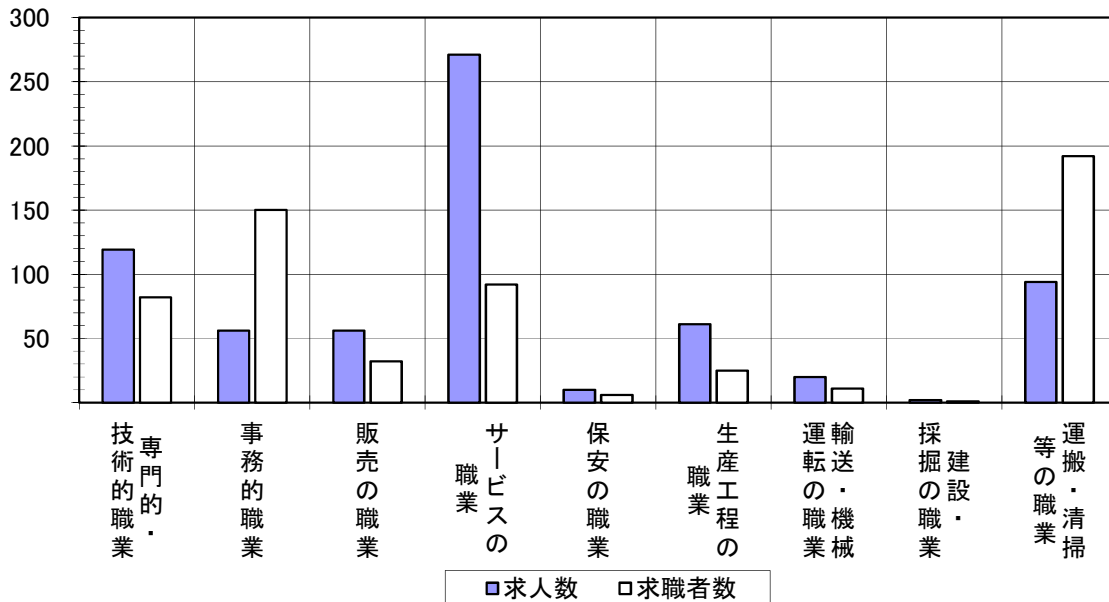

パートタイム・全職種 求人・求職 バランスシート

(令和4年12月)

ハローワーク防府

職業計	有効求人数	有効求職者数	有効求人倍率
職業計	694	719	0.97
A 管理的職業	-	-	-
B 専門的・技術的職業	119	82	1.45
07開発技術者	-	-	-
08製造技術者	-	5	-
09建築・土木技術者等	-	3	-
10情報処理・通信技術者	2	2	1.00
11その他の技術者	-	-	-
12医師、薬剤師等	6	-	-
13看護師、保健師、助産師等	43	28	1.54
14医療技術者	14	3	4.67
15その他の保健医療	7	5	1.40
16社会福祉の専門的職業	39	19	2.05
22美術家、デザイナー等	3	3	1.00
05. 06. 17～21. 23. 24その他の専門的職業	5	14	0.36
C 事務的職業	56	150	0.37
25一般事務員	43	134	0.32
26会計事務員	7	8	0.88
27生産関連事務員	2	1	2.00
28営業・販売関連事務員	4	1	4.00
29外勤事務員	-	-	-
30運輸・郵便事務	-	1	-
31事務用機器操作の職業	-	5	-
D 販売の職業	56	32	1.75
32商品販売の職業	56	31	1.81
33販売類似の職業	-	-	-
34営業の職業	-	1	-
E サービスの職業	271	92	2.95
35家庭生活支援サービス	-	-	-
36介護サービスの職業	99	41	2.41
37保健医療サービス	15	9	1.67
38生活衛生サービス	19	1	19.00
39飲食物調理の職業	92	28	3.29
40接客・給仕の職業	35	9	3.89
41居住施設・ビルの管理	1	1	1.00
42その他のサービス	10	3	3.33
F 保安の職業	10	6	1.67
G 農林漁業の職業	5	1	5.00
H 生産工程の職業	61	25	2.44
49生産設備（金属）	-	1	-
50生産設備（金属除く）	1	-	-
51生産設備（機械）	-	1	-
52金属材料製造等	2	-	-
54製品製造・加工処理	55	11	5.00
57機械組立の職業	3	4	0.75
60機械整備・修理の職業	-	1	-
61製品検査（金属）	-	1	-
62製品検査（金属除く）	-	1	-
63機械検査の職業	-	1	-
64生産関連・生産類似	-	4	-
I 輸送・機械運転の職業	20	11	1.82
65鉄道運転の職業	-	-	-
66自動車運転の職業	16	9	1.78
67航空機運転	-	-	-
68その他の輸送の職業	-	1	-
69定置・建設機械運転	4	1	4.00
J 建設・採掘の職業	2	1	2.00
70建設躯体工事の職業	-	-	-
71建設の職業	-	-	-
72電気工事の職業	1	1	1.00
73土木の職業	1	-	-
74採掘の職業	-	-	-
K 運搬・清掃等の職業	94	192	0.49
75運搬の職業	30	12	2.50
76清掃の職業	22	32	0.69
77包装の職業	6	1	6.00
78その他の運搬等の職業	36	147	0.24
分類不能の職業	-	127	-

求人・求職 バランスシート

(令和4年12月)

ハローワーク防府

【フルタイム】

	専門的・技術的職業	事務的職業	販売の職業	サービスの職業	保安の職業	生産工程の職業	輸送・機械運輸の職業	建設・採掘の職業	運搬・清掃等の職業	計
求人数	312	107	103	233	82	208	122	151	101	1,435
求職者数	115	245	51	101	5	81	48	27	116	934
求人倍率	2.71	0.44	2.02	2.31	16.40	2.57	2.54	5.59	0.87	1.54

【パートタイム】

	専門的・技術的職業	事務的職業	販売の職業	サービスの職業	保安の職業	生産工程の職業	輸送・機械運輸の職業	建設・採掘の職業	運搬・清掃等の職業	計
求人数	119	56	56	271	10	61	20	2	94	694
求職者数	82	150	32	92	6	25	11	1	192	719
求人倍率	1.45	0.37	1.75	2.95	1.67	2.44	1.82	2.00	0.49	0.97