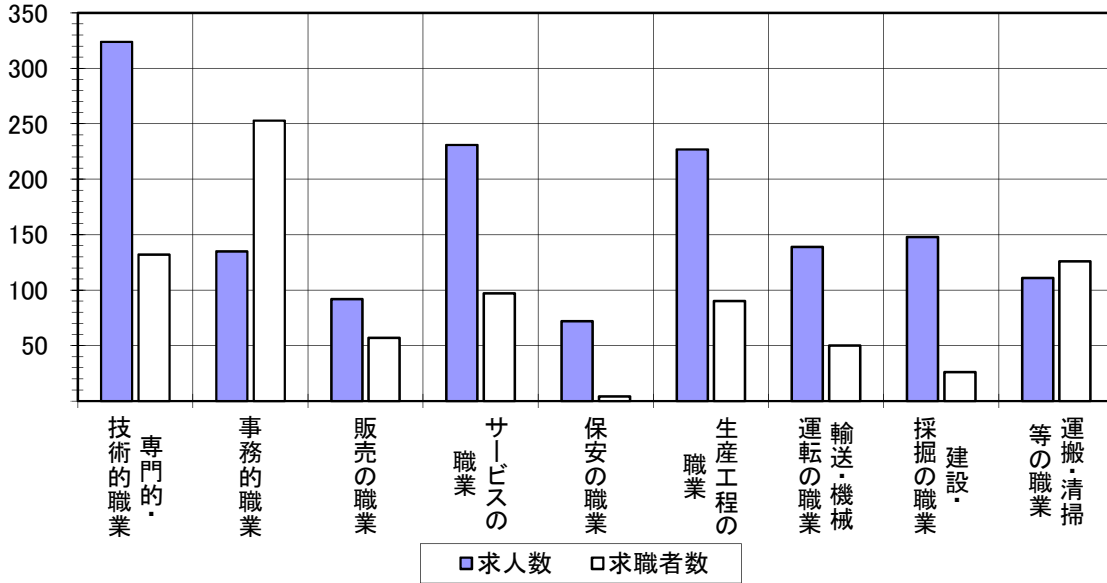

パートタイム・全職種 求人・求職 バランスシート
 (令和4年11月) ハローワーク防府

職業計	有効求人数	有効求職者数	有効求人倍率
職業計	819	757	1.08
A 管理的職業	-	-	-
B 専門的・技術的職業	137	82	1.67
07開発技術者	-	-	-
08製造技術者	-	4	-
09建築・土木技術者等	-	2	-
10情報処理・通信技術者	2	1	2.00
11その他の技術者	-	-	-
12医師、薬剤師等	7	-	-
13看護師、保健師、助産師等	51	28	1.82
14医療技術者	18	6	3.00
15その他の保健医療	7	5	1.40
16社会福祉の専門的職業	44	20	2.20
22美術家、デザイナー等	3	3	1.00
05. 06. 17～21. 23. 24その他の専門的職業	5	13	0.38
C 事務的職業	59	161	0.37
25一般事務員	48	145	0.33
26会計事務員	5	7	0.71
27生産関連事務員	2	2	1.00
28営業・販売関連事務員	4	1	4.00
29外勤事務員	-	-	-
30運輸・郵便事務	-	1	-
31事務用機器操作の職業	-	5	-
D 販売の職業	58	35	1.66
32商品販売の職業	58	35	1.66
33販売類似の職業	-	-	-
34営業の職業	-	-	-
E サービスの職業	308	91	3.38
35家庭生活支援サービス	-	-	-
36介護サービスの職業	123	45	2.73
37保健医療サービス	18	8	2.25
38生活衛生サービス	22	1	22.00
39飲食物調理の職業	97	24	4.04
40接客・給仕の職業	38	9	4.22
41居住施設・ビルの管理	1	1	1.00
42その他のサービス	9	3	3.00
F 保安の職業	10	8	1.25
G 農林漁業の職業	6	2	3.00
H 生産工程の職業	37	30	1.23
49生産設備（金属）	-	1	-
50生産設備（金属除く）	1	-	-
51生産設備（機械）	-	1	-
52金属材料製造等	3	-	-
54製品製造・加工処理	25	16	1.56
57機械組立の職業	3	3	1.00
60機械整備・修理の職業	-	2	-
61製品検査（金属）	-	1	-
62製品検査（金属除く）	-	1	-
63機械検査の職業	5	1	5.00
64生産関連・生産類似	-	4	-
I 輸送・機械運転の職業	20	11	1.82
65鉄道運転の職業	-	-	-
66自動車運転の職業	16	10	1.60
67航空機運転	-	-	-
68その他の輸送の職業	-	1	-
69定置・建設機械運転	4	-	-
J 建設・採掘の職業	2	2	1.00
70建設躯体工事の職業	-	-	-
71建設の職業	-	-	-
72電気工事の職業	1	1	1.00
73土木の職業	1	1	1.00
74採掘の職業	-	-	-
K 運搬・清掃等の職業	182	205	0.89
75運搬の職業	113	12	9.42
76清掃の職業	25	34	0.74
77包装の職業	7	2	3.50
78その他の運搬等の職業	37	157	0.24
分類不能の職業	-	130	-

求人・求職 バランスシート

(令和4年11月)

ハローワーク防府

【フルタイム】

	専門的・技術的職業	事務的職業	販売の職業	サービスの職業	保安の職業	生産工程の職業	輸送・機械運輸の職業	建設・採掘の職業	運搬・清掃等の職業	計
求人数	324	135	92	231	72	227	139	148	111	1,494
求職者数	132	253	57	97	4	90	50	26	126	974
求人倍率	2.45	0.53	1.61	2.38	18.00	2.52	2.78	5.69	0.88	1.53