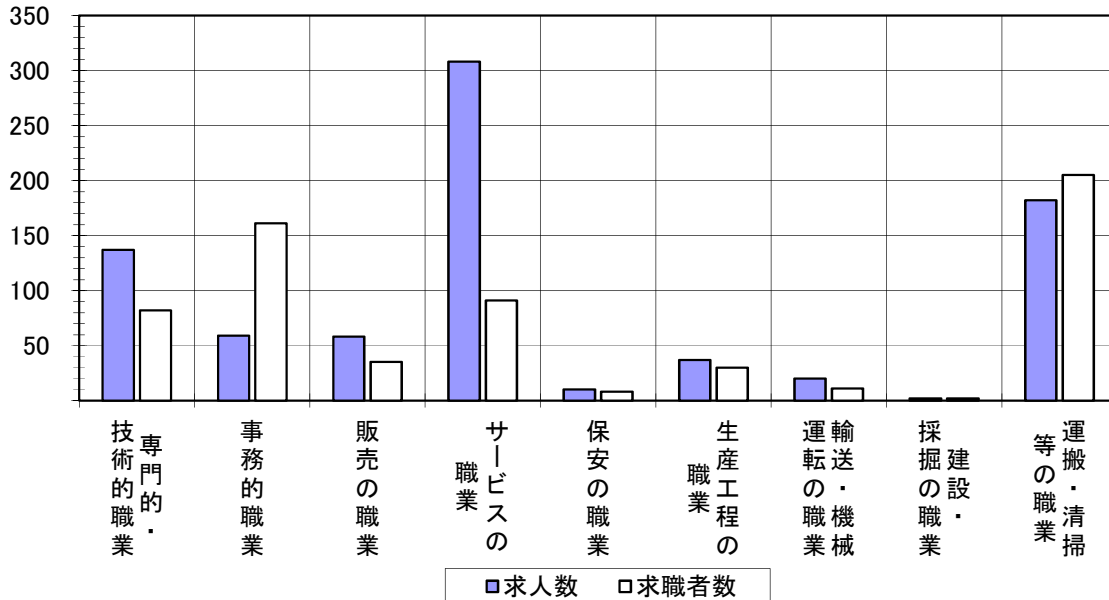

パートタイム・全職種 求人・求職 バランスシート
 (令和4年11月) ハローワーク防府

職業計	有効求人数	有効求職者数	有効求人倍率
職業計	819	757	1.08
A 管理的職業	-	-	-
B 専門的・技術的職業	137	82	1.67
07開発技術者	-	-	-
08製造技術者	-	4	-
09建築・土木技術者等	-	2	-
10情報処理・通信技術者	2	1	2.00
11その他の技術者	-	-	-
12医師、薬剤師等	7	-	-
13看護師、保健師、助産師等	51	28	1.82
14医療技術者	18	6	3.00
15その他の保健医療	7	5	1.40
16社会福祉の専門的職業	44	20	2.20
22美術家、デザイナー等	3	3	1.00
05. 06. 17～21. 23. 24その他の専門的職業	5	13	0.38
C 事務的職業	59	161	0.37
25一般事務員	48	145	0.33
26会計事務員	5	7	0.71
27生産関連事務員	2	2	1.00
28営業・販売関連事務員	4	1	4.00
29外勤事務員	-	-	-
30運輸・郵便事務	-	1	-
31事務用機器操作の職業	-	5	-
D 販売の職業	58	35	1.66
32商品販売の職業	58	35	1.66
33販売類似の職業	-	-	-
34営業の職業	-	-	-
E サービスの職業	308	91	3.38
35家庭生活支援サービス	-	-	-
36介護サービスの職業	123	45	2.73
37保健医療サービス	18	8	2.25
38生活衛生サービス	22	1	22.00
39飲食物調理の職業	97	24	4.04
40接客・給仕の職業	38	9	4.22
41居住施設・ビルの管理	1	1	1.00
42その他のサービス	9	3	3.00
F 保安の職業	10	8	1.25
G 農林漁業の職業	6	2	3.00
H 生産工程の職業	37	30	1.23
49生産設備（金属）	-	1	-
50生産設備（金属除く）	1	-	-
51生産設備（機械）	-	1	-
52金属材料製造等	3	-	-
54製品製造・加工処理	25	16	1.56
57機械組立の職業	3	3	1.00
60機械整備・修理の職業	-	2	-
61製品検査（金属）	-	1	-
62製品検査（金属除く）	-	1	-
63機械検査の職業	5	1	5.00
64生産関連・生産類似	-	4	-
I 輸送・機械運転の職業	20	11	1.82
65鉄道運転の職業	-	-	-
66自動車運転の職業	16	10	1.60
67航空機運転	-	-	-
68その他の輸送の職業	-	1	-
69定置・建設機械運転	4	-	-
J 建設・採掘の職業	2	2	1.00
70建設躯体工事の職業	-	-	-
71建設の職業	-	-	-
72電気工事の職業	1	1	1.00
73土木の職業	1	1	1.00
74採掘の職業	-	-	-
K 運搬・清掃等の職業	182	205	0.89
75運搬の職業	113	12	9.42
76清掃の職業	25	34	0.74
77包装の職業	7	2	3.50
78その他の運搬等の職業	37	157	0.24
分類不能の職業	-	130	-

求人・求職 バランスシート

(令和4年11月)

ハローワーク防府

【フルタイム】

	専門的・技術的職業	事務的職業	販売の職業	サービスの職業	保安の職業	生産工程の職業	輸送・機械運輸の職業	建設・採掘の職業	運搬・清掃等の職業	計
求人数	324	135	92	231	72	227	139	148	111	1,494
求職者数	132	253	57	97	4	90	50	26	126	974
求人倍率	2.45	0.53	1.61	2.38	18.00	2.52	2.78	5.69	0.88	1.53

【パートタイム】

	専門的・技術的職業	事務的職業	販売の職業	サービスの職業	保安の職業	生産工程の職業	輸送・機械運輸の職業	建設・採掘の職業	運搬・清掃等の職業	計
求人数	137	59	58	308	10	37	20	2	182	819
求職者数	82	161	35	91	8	30	11	2	205	757
求人倍率	1.67	0.37	1.66	3.38	1.25	1.23	1.82	1.00	0.89	1.08