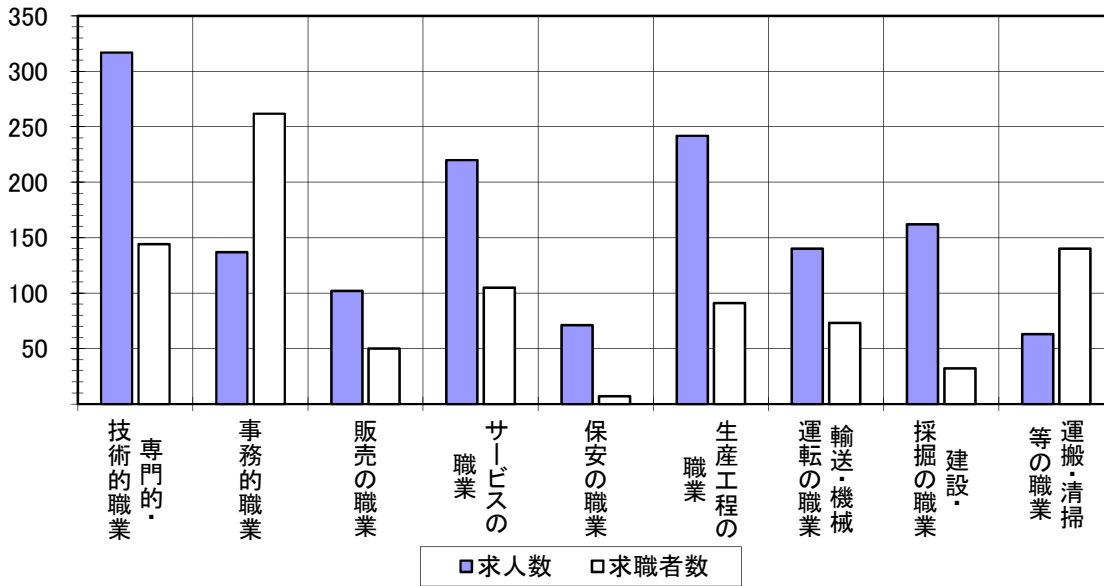

パートタイム・全職種 求人・求職 バランスシート

(令和4年8月)

ハローワーク防府

	有効求人数	有効求職者数	有効求人倍率
職業計	916	816	1.12
A 管理的職業	-	-	-
B 専門的・技術的職業	124	96	1.29
07開発技術者	-	-	-
08製造技術者	-	4	-
09建築・土木技術者等	-	1	-
10情報処理・通信技術者	2	1	2.00
11その他の技術者	-	1	-
12医師、薬剤師等	4	-	-
13看護師、保健師、助産師等	44	42	1.05
14医療技術者	15	7	2.14
15その他の保健医療	1	3	0.33
16社会福祉の専門的職業	50	24	2.08
22美術家、デザイナー等	3	1	3.00
05. 06. 17～21. 23. 24その他の専門的職業	5	12	0.42
C 事務的職業	61	173	0.35
25一般事務員	40	155	0.26
26会計事務員	10	4	2.50
27生産関連事務員	4	5	0.80
28営業・販売関連事務員	6	1	6.00
29外勤事務員	-	-	-
30運輸・郵便事務	1	2	0.50
31事務用機器操作の職業	-	6	-
D 販売の職業	67	46	1.46
32商品販売の職業	67	45	1.49
33販売類似の職業	-	-	-
34営業の職業	-	1	-
E サービスの職業	340	84	4.05
35家庭生活支援サービス	1	1	1.00
36介護サービスの職業	110	34	3.24
37保健医療サービス	20	3	6.67
38生活衛生サービス	35	1	35.00
39飲食物調理の職業	93	28	3.32
40接客・給仕の職業	67	13	5.15
41居住施設・ビルの管理	5	2	2.50
42その他のサービス	9	2	4.50
F 保安の職業	10	8	1.25
G 農林漁業の職業	6	6	1.00
H 生産工程の職業	43	28	1.54
49生産設備（金属）	-	-	-
50生産設備（金属除く）	-	-	-
51生産設備（機械）	-	-	-
52金属材料製造等	-	1	-
54製品製造・加工処理	36	10	3.60
57機械組立の職業	2	5	0.40
60機械整備・修理の職業	-	4	-
61製品検査（金属）	-	1	-
62製品検査（金属除く）	2	1	2.00
63機械検査の職業	-	2	-
64生産関連・生産類似	3	4	0.75
I 輸送・機械運転の職業	26	14	1.86
65鉄道運転の職業	-	-	-
66自動車運転の職業	23	12	1.92
67航空機運転	-	-	-
68その他の輸送の職業	-	2	-
69定置・建設機械運転	3	-	-
J 建設・採掘の職業	7	4	1.75
70建設躯体工事の職業	-	2	-
71建設の職業	4	-	-
72電気工事の職業	3	1	3.00
73土木の職業	-	1	-
74採掘の職業	-	-	-
K 運搬・清掃等の職業	232	218	1.06
75運搬の職業	180	12	15.00
76清掃の職業	17	32	0.53
77包装の職業	4	-	-
78その他の運搬等の職業	31	174	0.18
分類不能の職業	-	139	-

求人・求職 バランスシート

(令和4年8月)

ハローワーク防府

【フルタイム】

	専門的・技術的職業	事務的職業	販売の職業	サービスの職業	保安の職業	生産工程の職業	輸送・機械運輸の職業	建設・採掘の職業	運搬・清掃等の職業	計
求人数	317	137	102	220	71	242	140	162	63	1,477
求職者数	144	262	50	105	7	91	73	32	140	1,047
求人倍率	2.20	0.52	2.04	2.10	10.14	2.66	1.92	5.06	0.45	1.41