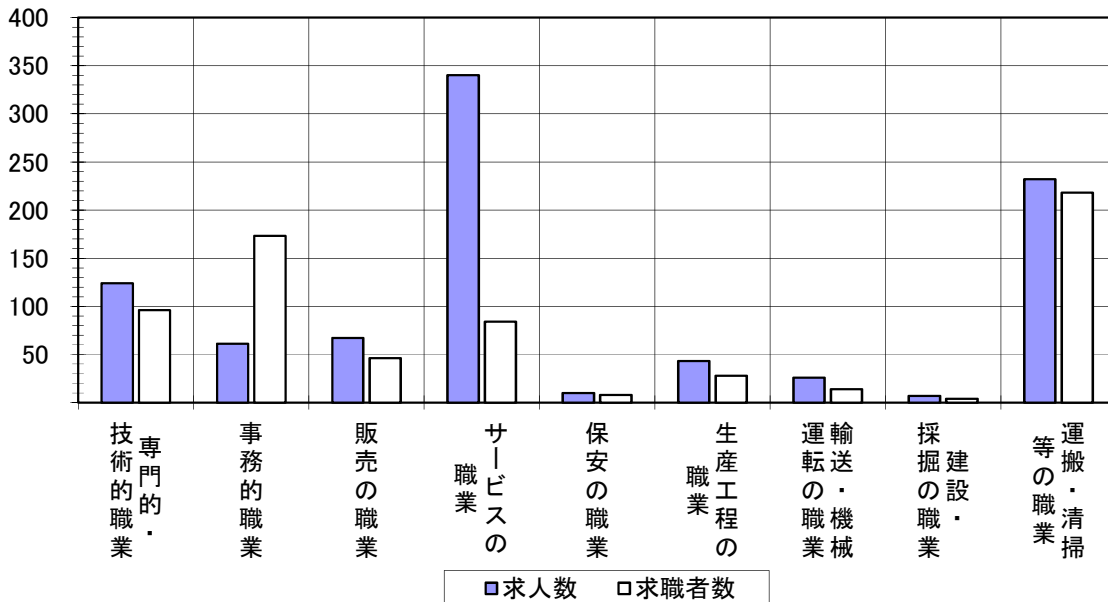

パートタイム・全職種 求人・求職 バランスシート

(令和4年8月)

ハローワーク防府

	有効求人数	有効求職者数	有効求人倍率
職業計	916	816	1.12
A 管理的職業	-	-	-
B 専門的・技術的職業	124	96	1.29
07開発技術者	-	-	-
08製造技術者	-	4	-
09建築・土木技術者等	-	1	-
10情報処理・通信技術者	2	1	2.00
11その他の技術者	-	1	-
12医師、薬剤師等	4	-	-
13看護師、保健師、助産師等	44	42	1.05
14医療技術者	15	7	2.14
15その他の保健医療	1	3	0.33
16社会福祉の専門的職業	50	24	2.08
22美術家、デザイナー等	3	1	3.00
05. 06. 17～21. 23. 24その他の専門的職業	5	12	0.42
C 事務的職業	61	173	0.35
25一般事務員	40	155	0.26
26会計事務員	10	4	2.50
27生産関連事務員	4	5	0.80
28営業・販売関連事務員	6	1	6.00
29外勤事務員	-	-	-
30運輸・郵便事務	1	2	0.50
31事務用機器操作の職業	-	6	-
D 販売の職業	67	46	1.46
32商品販売の職業	67	45	1.49
33販売類似の職業	-	-	-
34営業の職業	-	1	-
E サービスの職業	340	84	4.05
35家庭生活支援サービス	1	1	1.00
36介護サービスの職業	110	34	3.24
37保健医療サービス	20	3	6.67
38生活衛生サービス	35	1	35.00
39飲食物調理の職業	93	28	3.32
40接客・給仕の職業	67	13	5.15
41居住施設・ビルの管理	5	2	2.50
42その他のサービス	9	2	4.50
F 保安の職業	10	8	1.25
G 農林漁業の職業	6	6	1.00
H 生産工程の職業	43	28	1.54
49生産設備（金属）	-	-	-
50生産設備（金属除く）	-	-	-
51生産設備（機械）	-	-	-
52金属材料製造等	-	1	-
54製品製造・加工処理	36	10	3.60
57機械組立の職業	2	5	0.40
60機械整備・修理の職業	-	4	-
61製品検査（金属）	-	1	-
62製品検査（金属除く）	2	1	2.00
63機械検査の職業	-	2	-
64生産関連・生産類似	3	4	0.75
I 輸送・機械運転の職業	26	14	1.86
65鉄道運転の職業	-	-	-
66自動車運転の職業	23	12	1.92
67航空機運転	-	-	-
68その他の輸送の職業	-	2	-
69定置・建設機械運転	3	-	-
J 建設・採掘の職業	7	4	1.75
70建設躯体工事の職業	-	2	-
71建設の職業	4	-	-
72電気工事の職業	3	1	3.00
73土木の職業	-	1	-
74採掘の職業	-	-	-
K 運搬・清掃等の職業	232	218	1.06
75運搬の職業	180	12	15.00
76清掃の職業	17	32	0.53
77包装の職業	4	-	-
78その他の運搬等の職業	31	174	0.18
分類不能の職業	-	139	-

求人・求職 バランスシート

(令和4年8月)

ハローワーク防府

【フルタイム】

	専門的・技術的職業	事務的職業	販売の職業	サービスの職業	保安の職業	生産工程の職業	輸送・機械運輸の職業	建設・採掘の職業	運搬・清掃等の職業	計
求人数	317	137	102	220	71	242	140	162	63	1,477
求職者数	144	262	50	105	7	91	73	32	140	1,047
求人倍率	2.20	0.52	2.04	2.10	10.14	2.66	1.92	5.06	0.45	1.41

【パートタイム】

	専門的・技術的職業	事務的職業	販売の職業	サービスの職業	保安の職業	生産工程の職業	輸送・機械運輸の職業	建設・採掘の職業	運搬・清掃等の職業	計
求人数	124	61	67	340	10	43	26	7	232	916
求職者数	96	173	46	84	8	28	14	4	218	816
求人倍率	1.29	0.35	1.46	4.05	1.25	1.54	1.86	1.75	1.06	1.12