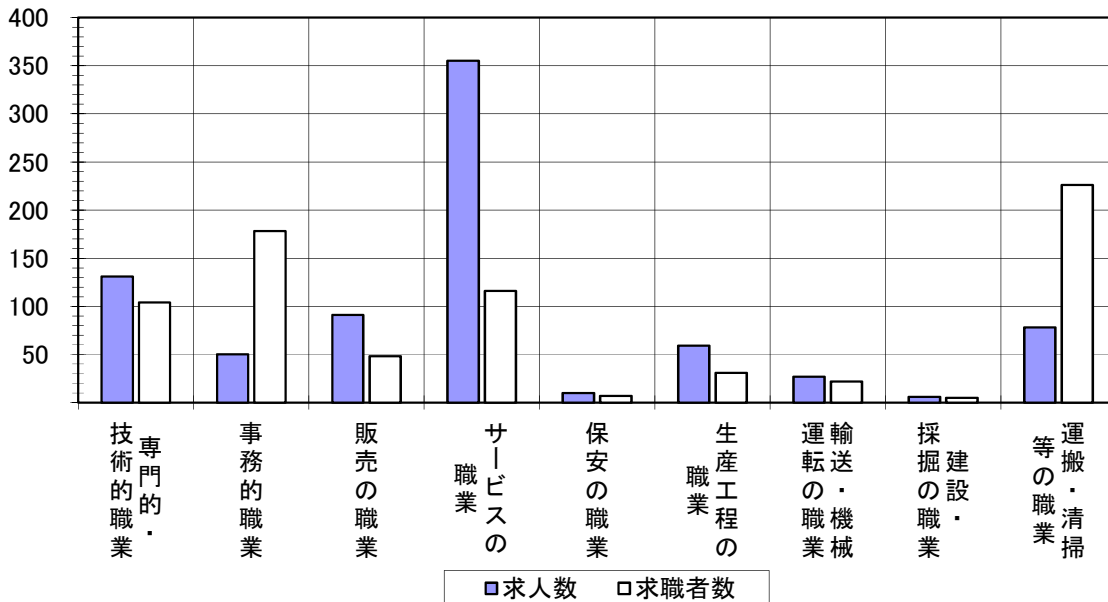

パートタイム・全職種 求人・求職 バランスシート

(令和4年6月)

ハローワーク防府

	有効求人数	有効求職者数	有効求人倍率
職業計	813	920	0.88
A 管理的職業	-	1	-
B 専門的・技術的職業	131	104	1.26
07開発技術者	-	-	-
08製造技術者	-	5	-
09建築・土木技術者等	-	4	-
10情報処理・通信技術者	2	1	2.00
11その他の技術者	-	2	-
12医師、薬剤師等	9	-	-
13看護師、保健師、助産師等	46	41	1.12
14医療技術者	16	10	1.60
15その他の保健医療	1	3	0.33
16社会福祉の専門的職業	48	24	2.00
22美術家、デザイナー等	4	2	2.00
05. 06. 17～21. 23. 24その他の専門的職業	5	12	0.42
C 事務的職業	50	178	0.28
25一般事務員	37	157	0.24
26会計事務員	6	5	1.20
27生産関連事務員	1	6	0.17
28営業・販売関連事務員	5	2	2.50
29外勤事務員	-	1	-
30運輸・郵便事務	1	2	0.50
31事務用機器操作の職業	-	5	-
D 販売の職業	91	48	1.90
32商品販売の職業	91	46	1.98
33販売類似の職業	-	-	-
34営業の職業	-	2	-
E サービスの職業	355	116	3.06
35家庭生活支援サービス	-	-	-
36介護サービスの職業	110	42	2.62
37保健医療サービス	16	6	2.67
38生活衛生サービス	31	5	6.20
39飲食物調理の職業	115	37	3.11
40接客・給仕の職業	68	12	5.67
41居住施設・ビルの管理	4	6	0.67
42その他のサービス	11	8	1.38
F 保安の職業	10	7	1.43
G 農林漁業の職業	6	5	1.20
H 生産工程の職業	59	31	1.90
49生産設備（金属）	-	-	-
50生産設備（金属除く）	-	-	-
51生産設備（機械）	-	-	-
52金属材料製造等	-	2	-
54製品製造・加工処理	49	12	4.08
57機械組立の職業	2	4	0.50
60機械整備・修理の職業	1	3	0.33
61製品検査（金属）	2	1	2.00
62製品検査（金属除く）	-	2	-
63機械検査の職業	2	2	1.00
64生産関連・生産類似	3	5	0.60
I 輸送・機械運転の職業	27	22	1.23
65鉄道運転の職業	-	-	-
66自動車運転の職業	24	18	1.33
67航空機運転	-	-	-
68その他の輸送の職業	-	2	-
69定置・建設機械運転	3	2	1.50
J 建設・採掘の職業	6	5	1.20
70建設躯体工事の職業	-	-	-
71建設の職業	2	3	0.67
72電気工事の職業	3	1	3.00
73土木の職業	1	1	1.00
74採掘の職業	-	-	-
K 運搬・清掃等の職業	78	226	0.35
75運搬の職業	18	16	1.13
76清掃の職業	20	33	0.61
77包装の職業	2	1	2.00
78その他の運搬等の職業	38	176	0.22
分類不能の職業	-	177	-

求人・求職 バランスシート

(令和4年6月)

ハローワーク防府

【フルタイム】

	専門的・技術的職業	事務的職業	販売の職業	サービスの職業	保安の職業	生産工程の職業	輸送・機械の職業	建設・採掘の職業	運搬・清掃等の職業	計
求人数	308	129	97	236	72	239	110	163	63	1,439
求職者数	161	271	54	103	6	91	69	33	126	1,076
求人倍率	1.91	0.48	1.80	2.29	12.00	2.63	1.59	4.94	0.50	1.34

【パートタイム】

	専門的・技術的職業	事務的職業	販売の職業	サービスの職業	保安の職業	生産工程の職業	輸送・機械の職業	建設・採掘の職業	運搬・清掃等の職業	計
求人数	131	50	91	355	10	59	27	6	78	813
求職者数	104	178	48	116	7	31	22	5	226	920
求人倍率	1.26	0.28	1.90	3.06	1.43	1.90	1.23	1.20	0.35	0.88