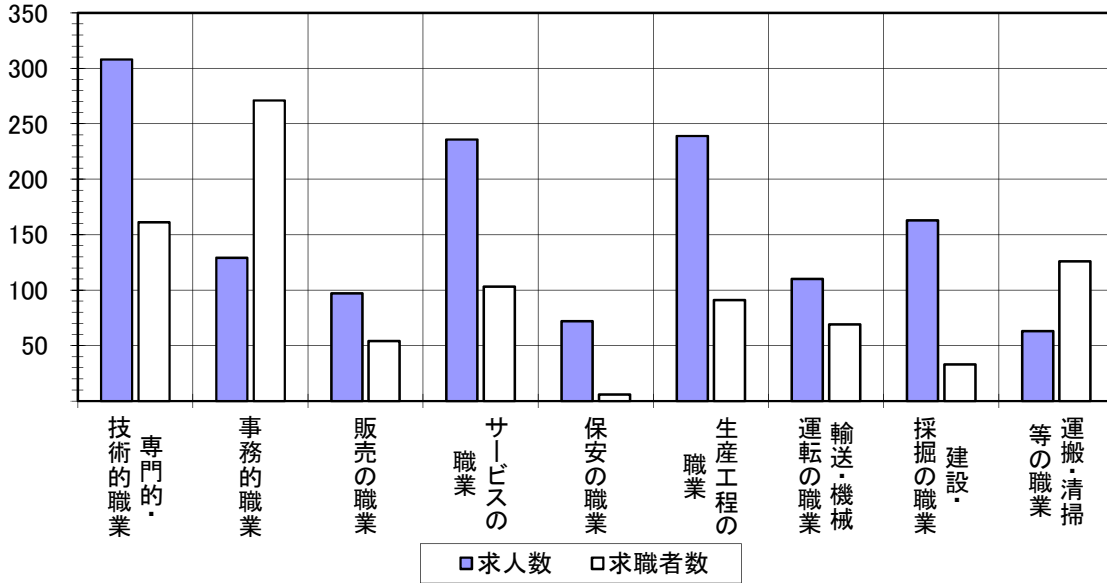

パートタイム・全職種 求人・求職 バランスシート

(令和4年6月)

ハローワーク防府

	有効求人数	有効求職者数	有効求人倍率
職業計	813	920	0.88
A 管理的職業	-	1	-
B 専門的・技術的職業	131	104	1.26
07開発技術者	-	-	-
08製造技術者	-	5	-
09建築・土木技術者等	-	4	-
10情報処理・通信技術者	2	1	2.00
11その他の技術者	-	2	-
12医師、薬剤師等	9	-	-
13看護師、保健師、助産師等	46	41	1.12
14医療技術者	16	10	1.60
15その他の保健医療	1	3	0.33
16社会福祉の専門的職業	48	24	2.00
22美術家、デザイナー等	4	2	2.00
05. 06. 17～21. 23. 24その他の専門的職業	5	12	0.42
C 事務的職業	50	178	0.28
25一般事務員	37	157	0.24
26会計事務員	6	5	1.20
27生産関連事務員	1	6	0.17
28営業・販売関連事務員	5	2	2.50
29外勤事務員	-	1	-
30運輸・郵便事務	1	2	0.50
31事務用機器操作の職業	-	5	-
D 販売の職業	91	48	1.90
32商品販売の職業	91	46	1.98
33販売類似の職業	-	-	-
34営業の職業	-	2	-
E サービスの職業	355	116	3.06
35家庭生活支援サービス	-	-	-
36介護サービスの職業	110	42	2.62
37保健医療サービス	16	6	2.67
38生活衛生サービス	31	5	6.20
39飲食物調理の職業	115	37	3.11
40接客・給仕の職業	68	12	5.67
41居住施設・ビルの管理	4	6	0.67
42その他のサービス	11	8	1.38
F 保安の職業	10	7	1.43
G 農林漁業の職業	6	5	1.20
H 生産工程の職業	59	31	1.90
49生産設備（金属）	-	-	-
50生産設備（金属除く）	-	-	-
51生産設備（機械）	-	-	-
52金属材料製造等	-	2	-
54製品製造・加工処理	49	12	4.08
57機械組立の職業	2	4	0.50
60機械整備・修理の職業	1	3	0.33
61製品検査（金属）	2	1	2.00
62製品検査（金属除く）	-	2	-
63機械検査の職業	2	2	1.00
64生産関連・生産類似	3	5	0.60
I 輸送・機械運転の職業	27	22	1.23
65鉄道運転の職業	-	-	-
66自動車運転の職業	24	18	1.33
67航空機運転	-	-	-
68その他の輸送の職業	-	2	-
69定置・建設機械運転	3	2	1.50
J 建設・採掘の職業	6	5	1.20
70建設躯体工事の職業	-	-	-
71建設の職業	2	3	0.67
72電気工事の職業	3	1	3.00
73土木の職業	1	1	1.00
74採掘の職業	-	-	-
K 運搬・清掃等の職業	78	226	0.35
75運搬の職業	18	16	1.13
76清掃の職業	20	33	0.61
77包装の職業	2	1	2.00
78その他の運搬等の職業	38	176	0.22
分類不能の職業	-	177	-

求人・求職 バランスシート

(令和4年6月)

ハローワーク防府

【フルタイム】

	専門的・技術的職業	事務的職業	販売の職業	サービスの職業	保安の職業	生産工程の職業	輸送・機械の職業	建設・採掘の職業	運搬・清掃等の職業	計
求人数	308	129	97	236	72	239	110	163	63	1,439
求職者数	161	271	54	103	6	91	69	33	126	1,076
求人倍率	1.91	0.48	1.80	2.29	12.00	2.63	1.59	4.94	0.50	1.34