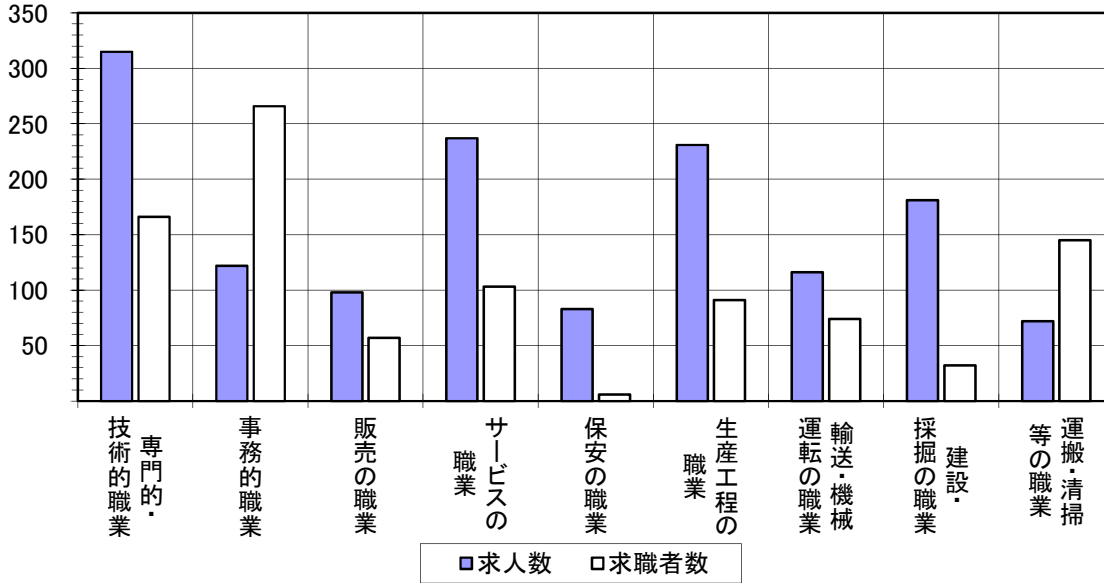

パートタイム・全職種 求人・求職 バランスシート

(令和4年5月)

ハローワーク防府

	有効求人数	有効求職者数	有効求人倍率
職業計	824	924	0.89
A 管理的職業	-	1	-
B 専門的・技術的職業	124	92	1.35
07開発技術者	-	-	-
08製造技術者	-	5	-
09建築・土木技術者等	-	4	-
10情報処理・通信技術者	4	1	4.00
11その他の技術者	-	1	-
12医師、薬剤師等	9	-	-
13看護師、保健師、助産師等	35	36	0.97
14医療技術者	15	8	1.88
15その他の保健医療	1	3	0.33
16社会福祉の専門的職業	44	23	1.91
22美術家、デザイナー等	5	2	2.50
05. 06. 17～21. 23. 24その他の専門的職業	11	9	1.22
C 事務的職業	47	181	0.26
25一般事務員	36	163	0.22
26会計事務員	6	5	1.20
27生産関連事務員	3	4	0.75
28営業・販売関連事務員	1	2	0.50
29外勤事務員	-	1	-
30運輸・郵便事務	1	1	1.00
31事務用機器操作の職業	-	5	-
D 販売の職業	87	49	1.78
32商品販売の職業	87	47	1.85
33販売類似の職業	-	-	-
34営業の職業	-	2	-
E サービスの職業	334	120	2.78
35家庭生活支援サービス	1	-	-
36介護サービスの職業	101	45	2.24
37保健医療サービス	15	6	2.50
38生活衛生サービス	28	4	7.00
39飲食物調理の職業	112	34	3.29
40接客・給仕の職業	54	14	3.86
41居住施設・ビルの管理	4	8	0.50
42その他のサービス	19	9	2.11
F 保安の職業	19	4	4.75
G 農林漁業の職業	12	6	2.00
H 生産工程の職業	76	26	2.92
49生産設備（金属）	-	-	-
50生産設備（金属除く）	1	-	-
51生産設備（機械）	-	-	-
52金属材料製造等	-	1	-
54製品製造・加工処理	67	10	6.70
57機械組立の職業	2	2	1.00
60機械整備・修理の職業	1	3	0.33
61製品検査（金属）	-	1	-
62製品検査（金属除く）	-	2	-
63機械検査の職業	2	2	1.00
64生産関連・生産類似	3	5	0.60
I 輸送・機械運転の職業	27	22	1.23
65鉄道運転の職業	-	-	-
66自動車運転の職業	24	17	1.41
67航空機運転	-	-	-
68その他の輸送の職業	-	2	-
69定置・建設機械運転	3	3	1.00
J 建設・採掘の職業	5	5	1.00
70建設躯体工事の職業	-	-	-
71建設の職業	1	2	0.50
72電気工事の職業	3	2	1.50
73土木の職業	1	1	1.00
74採掘の職業	-	-	-
K 運搬・清掃等の職業	93	240	0.39
75運搬の職業	27	15	1.80
76清掃の職業	22	36	0.61
77包装の職業	2	1	2.00
78その他の運搬等の職業	42	188	0.22
分類不能の職業	-	178	-

求人・求職 バランスシート

(令和4年5月)

ハローワーク防府

【フルタイム】

	専門的・技術的職業	事務的職業	販売の職業	サービスの職業	保安の職業	生産工程の職業	輸送・機械の職業	建設・採掘の職業	運搬・清掃等の職業	計
求人数	315	122	98	237	83	231	116	181	72	1,477
求職者数	166	266	57	103	6	91	74	32	145	1,110
求人倍率	1.90	0.46	1.72	2.30	13.83	2.54	1.57	5.66	0.50	1.33