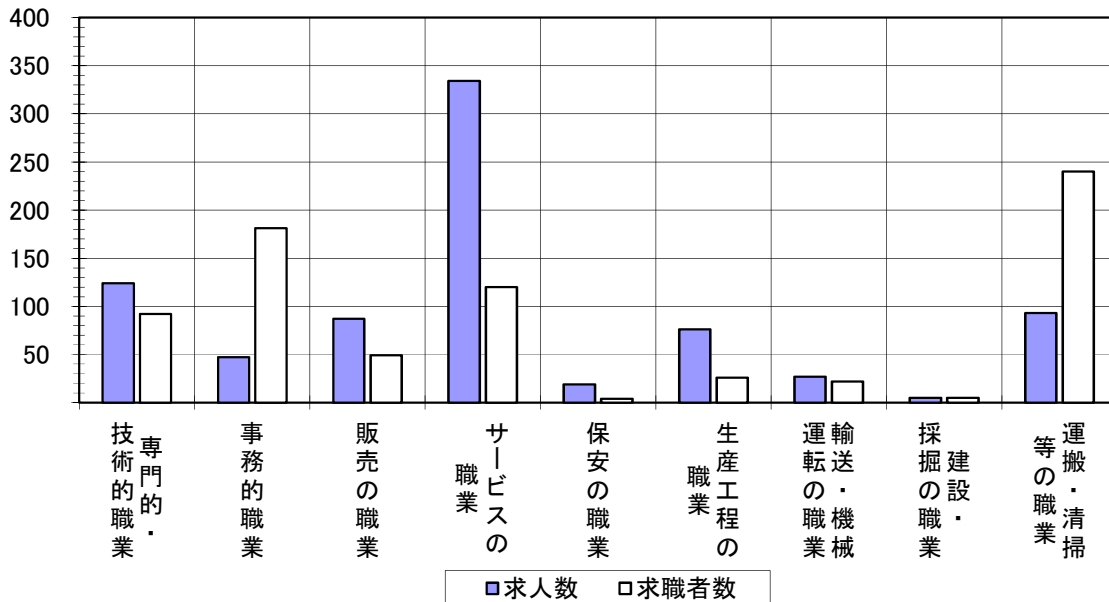

パートタイム・全職種 求人・求職 バランスシート

(令和4年5月)

ハローワーク防府

	有効求人数	有効求職者数	有効求人倍率
職業計	824	924	0.89
A 管理的職業	-	1	-
B 専門的・技術的職業	124	92	1.35
07開発技術者	-	-	-
08製造技術者	-	5	-
09建築・土木技術者等	-	4	-
10情報処理・通信技術者	4	1	4.00
11その他の技術者	-	1	-
12医師、薬剤師等	9	-	-
13看護師、保健師、助産師等	35	36	0.97
14医療技術者	15	8	1.88
15その他の保健医療	1	3	0.33
16社会福祉の専門的職業	44	23	1.91
22美術家、デザイナー等	5	2	2.50
05. 06. 17～21. 23. 24その他の専門的職業	11	9	1.22
C 事務的職業	47	181	0.26
25一般事務員	36	163	0.22
26会計事務員	6	5	1.20
27生産関連事務員	3	4	0.75
28営業・販売関連事務員	1	2	0.50
29外勤事務員	-	1	-
30運輸・郵便事務	1	1	1.00
31事務用機器操作の職業	-	5	-
D 販売の職業	87	49	1.78
32商品販売の職業	87	47	1.85
33販売類似の職業	-	-	-
34営業の職業	-	2	-
E サービスの職業	334	120	2.78
35家庭生活支援サービス	1	-	-
36介護サービスの職業	101	45	2.24
37保健医療サービス	15	6	2.50
38生活衛生サービス	28	4	7.00
39飲食物調理の職業	112	34	3.29
40接客・給仕の職業	54	14	3.86
41居住施設・ビルの管理	4	8	0.50
42その他のサービス	19	9	2.11
F 保安の職業	19	4	4.75
G 農林漁業の職業	12	6	2.00
H 生産工程の職業	76	26	2.92
49生産設備（金属）	-	-	-
50生産設備（金属除く）	1	-	-
51生産設備（機械）	-	-	-
52金属材料製造等	-	1	-
54製品製造・加工処理	67	10	6.70
57機械組立の職業	2	2	1.00
60機械整備・修理の職業	1	3	0.33
61製品検査（金属）	-	1	-
62製品検査（金属除く）	-	2	-
63機械検査の職業	2	2	1.00
64生産関連・生産類似	3	5	0.60
I 輸送・機械運転の職業	27	22	1.23
65鉄道運転の職業	-	-	-
66自動車運転の職業	24	17	1.41
67航空機運転	-	-	-
68その他の輸送の職業	-	2	-
69定置・建設機械運転	3	3	1.00
J 建設・採掘の職業	5	5	1.00
70建設躯体工事の職業	-	-	-
71建設の職業	1	2	0.50
72電気工事の職業	3	2	1.50
73土木の職業	1	1	1.00
74採掘の職業	-	-	-
K 運搬・清掃等の職業	93	240	0.39
75運搬の職業	27	15	1.80
76清掃の職業	22	36	0.61
77包装の職業	2	1	2.00
78その他の運搬等の職業	42	188	0.22
分類不能の職業	-	178	-

求人・求職 バランスシート

(令和4年5月)

ハローワーク防府

【フルタイム】

	専門的・技術的職業	事務的職業	販売の職業	サービスの職業	保安の職業	生産工程の職業	輸送・機械の職業	建設・採掘の職業	運搬・清掃等の職業	計
求人数	315	122	98	237	83	231	116	181	72	1,477
求職者数	166	266	57	103	6	91	74	32	145	1,110
求人倍率	1.90	0.46	1.72	2.30	13.83	2.54	1.57	5.66	0.50	1.33

【パートタイム】

	専門的・技術的職業	事務的職業	販売の職業	サービスの職業	保安の職業	生産工程の職業	輸送・機械の職業	建設・採掘の職業	運搬・清掃等の職業	計
求人数	124	47	87	334	19	76	27	5	93	824
求職者数	92	181	49	120	4	26	22	5	240	924
求人倍率	1.35	0.26	1.78	2.78	4.75	2.92	1.23	1.00	0.39	0.89