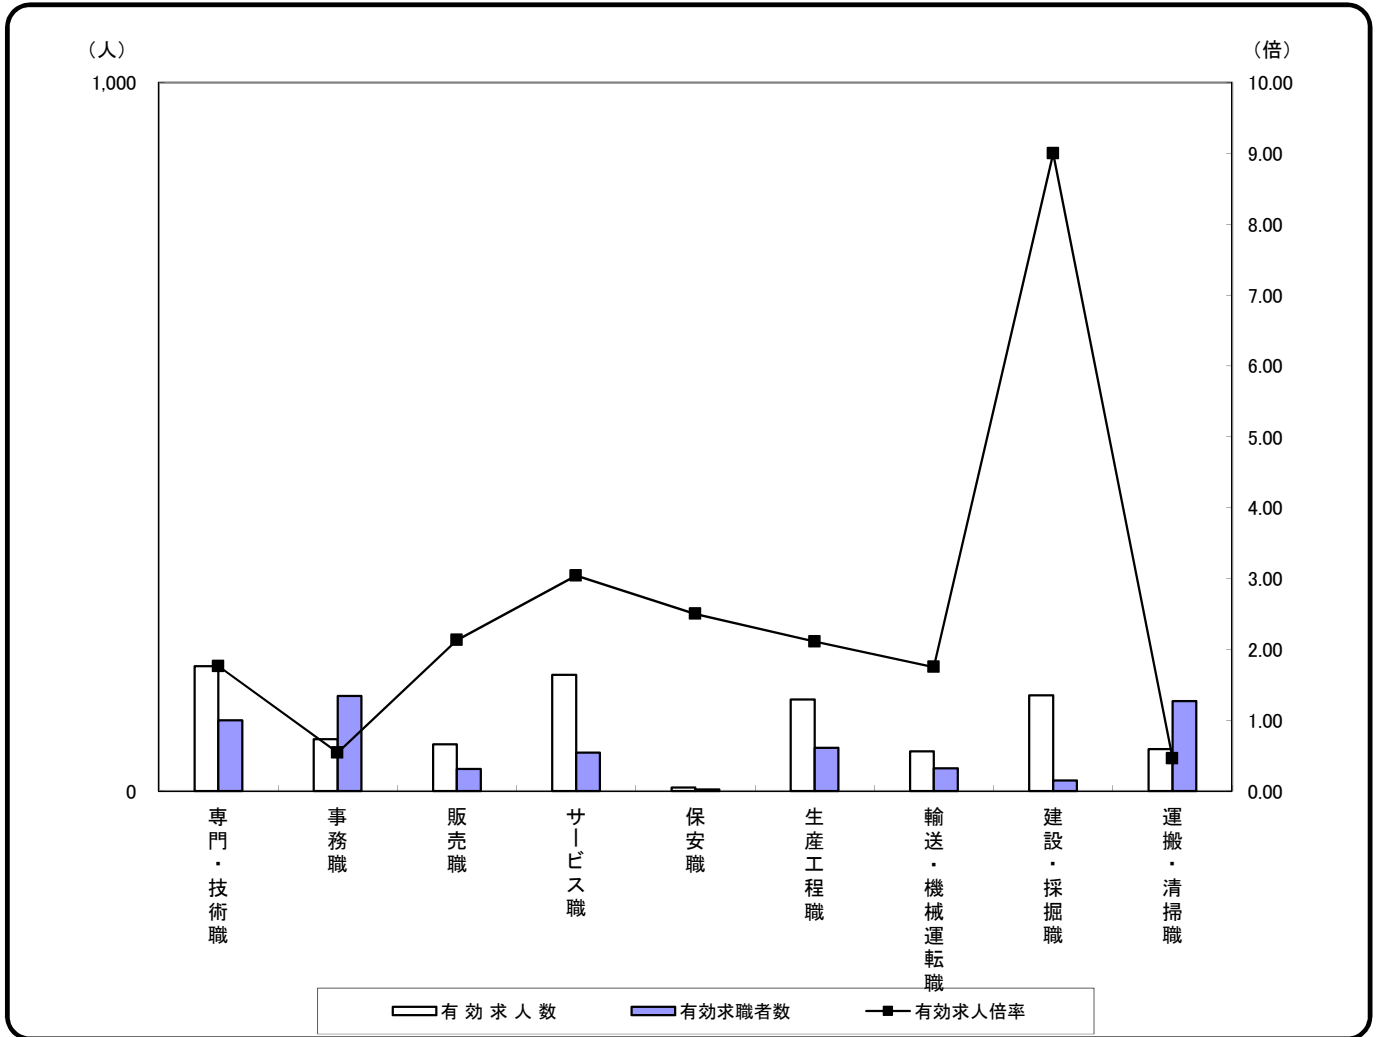

# 常用(フルタイム) 求人・求職 バランスシート

令和4年1月

ハローワーク柳井

職業分類	有効求人数	有効求職者数	有効求人倍率
<b>職業計</b>	<b>873</b>	<b>587</b>	<b>1.49</b>
A管理的職業(01～04)	3	1	3.00
B専門的・技術的職業(05～24)	176	100	1.76
07開発技術者	6	3	2.00
08製造技術者	5	11	0.45
09建築・土木・測量技術者	39	2	19.50
10情報処理・通信技術者	5	11	0.45
11その他の技術者	1	0	-
12医師、歯科医師、薬剤師等	5	1	5.00
13保健師、助産師、看護師	52	22	2.36
14医療技術者	10	4	2.50
15その他の保健医療	9	6	1.50
16福祉指導専門員、保育士等	37	25	1.48
22美術家、デザイナー等	1	6	0.17
05,06,17～21,23,24その他の専門的職業	6	9	0.67
C事務的職業(25～31)	73	134	0.54
25一般事務	36	110	0.33
26会計事務	8	14	0.57
27生産関連事務	18	4	4.50
28営業・販売関連事務	7	5	1.40
29外勤事務	0	1	0.00
30運輸・郵便事務	3	0	-
31事務用機器操作	1	0	-
D販売の職業(32～34)	66	31	2.13
32商品販売	43	24	1.79
33販売類似	0	0	-
34営業	23	7	3.29
Eサービスの職業(35～42)	164	54	3.04
35家庭生活支援サービス	2	0	-
36介護サービス	67	30	2.23
37看護助手、歯科助手	17	6	2.83
38理容、美容、クリーニング等	6	0	-
39飲食物調理	30	7	4.29
40接客・給仕	41	11	3.73
41居住施設・ビルの管理	0	0	-
42その他のサービス	1	0	-
F保安の職業(43～45)	5	2	2.50
G農林漁業の職業(46～48)	7	9	0.78
H生産工程の職業(49～64)	129	61	2.11
49生産設備(金属)	2	2	1.00
50生産設備(金属除く)	3	3	1.00
51生産設備(機械)	0	1	0.00
52金属材料製造等	37	8	4.63
54製品製造・加工処理	34	14	2.43
57機械組立	12	16	0.75
60機械整備・修理	23	7	3.29
61製品検査(金属)	3	3	1.00
62製品検査(金属除く)	5	2	2.50
63機械検査	0	1	0.00
64生産関連・生産類似	10	4	2.50
I輸送・機械運転の職業(65～69)	56	32	1.75
65鉄道運転	0	0	-
66自動車運転	41	23	1.78
67船舶・航空機運転	0	0	-
68その他の輸送	2	7	0.29
69定置・建設機械運転	13	2	6.50
J建設・採掘の職業(70～74)	135	15	9.00
70建設躯体工事	21	1	21.00
71建設	45	7	6.43
72電気工事	20	1	20.00
73土木	49	6	8.17
74採掘	0	0	-
K運搬・清掃等の職業(75～78)	59	127	0.46
75運搬	22	15	1.47
76清掃	6	12	0.50
77包装	6	1	6.00
78その他の運搬・清掃・包装等	25	99	0.25
分類不能の職業	0	21	0.00

(注) 常用的パートタイムを除く。

ハローワークインターネットサービスの機能拡充に伴い、令和3年9月以降の数値には、ハローワークに来所せず、オンライン上で求職登録した求職者数を含む。

# 常用(フルタイム) 求人・求職 バランスシート

令和4年1月

ハローワーク柳井

	専門・技術職	事務職	販売職	サービス職	保安職	生産工程職	輸送・機械運転職	建設・採掘職	運搬・清掃職	合計
有効求人数	176	73	66	164	5	129	56	135	59	873
有効求職者数	100	134	31	54	2	61	32	15	127	587
有効求人倍率	<b>1.76</b>	<b>0.54</b>	<b>2.13</b>	<b>3.04</b>	<b>2.50</b>	<b>2.11</b>	<b>1.75</b>	<b>9.00</b>	<b>0.46</b>	<b>1.49</b>