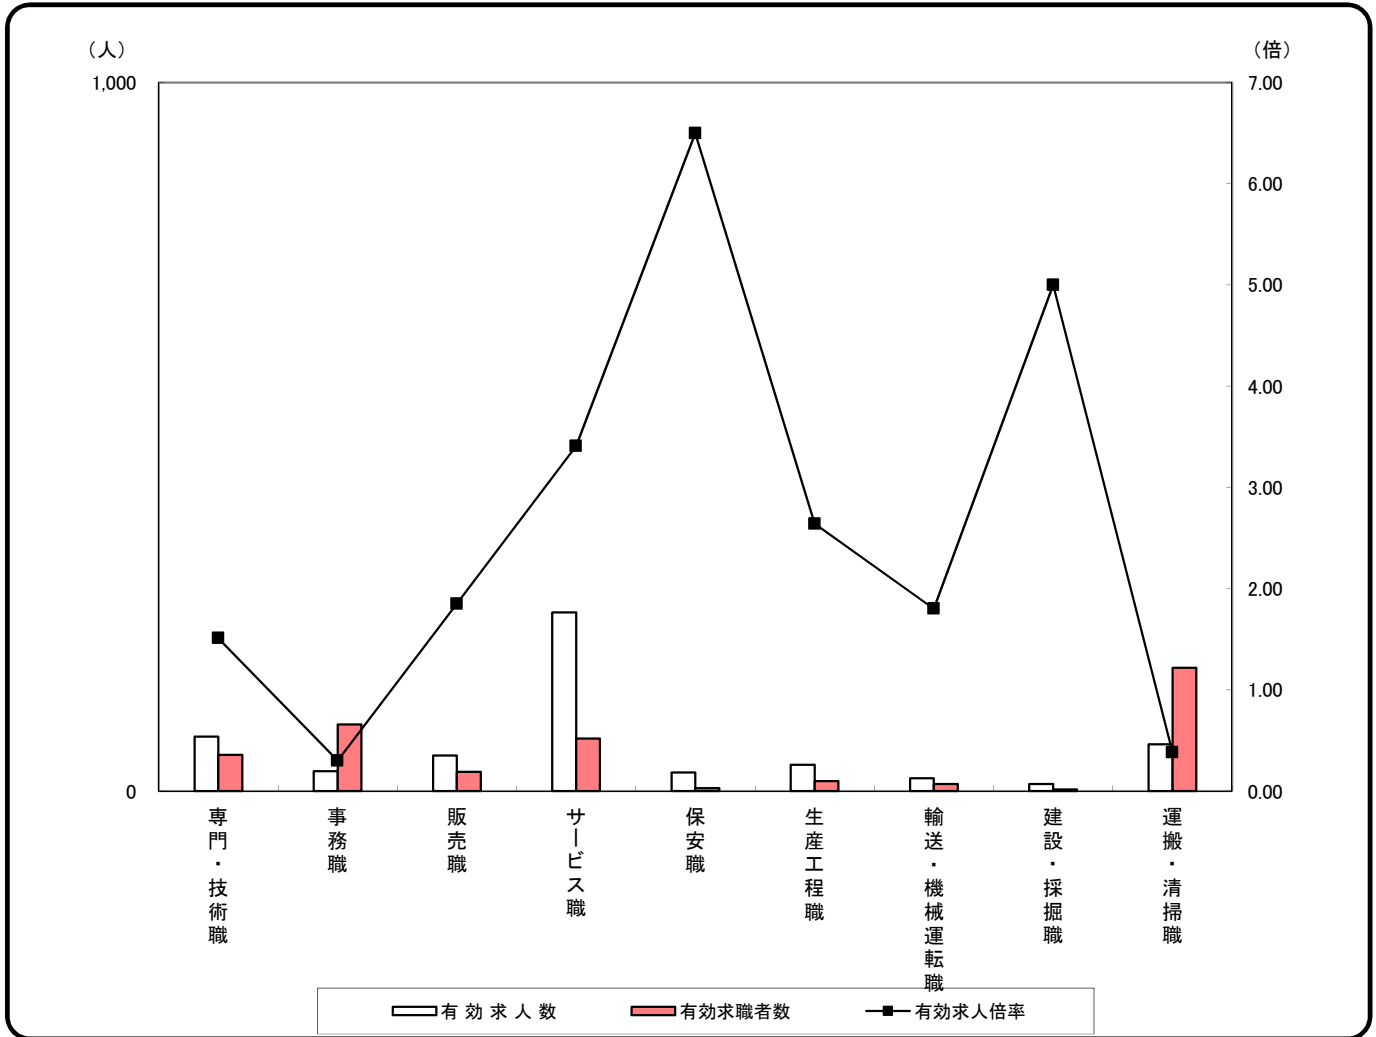

常用的パート 求人・求職 バランスシート

令和4年1月

ハローワーク柳井

	専門・技術職	事務職	販売職	サービス職	保安職	生産工程職	輸送・機械運転職	建設・採掘職	運搬・清掃職	合計
有効求人人数	77	28	50	252	26	37	18	10	66	573
有効求職者数	51	94	27	74	4	14	10	2	174	478
有効求人倍率	1.51	0.30	1.85	3.41	6.50	2.64	1.80	5.00	0.38	1.20

(注) 合計には、[管理職][農林漁業職][職業分類不能]を含む。

ハローワークインターネットサービスの機能拡充に伴い、令和3年9月以降の数値には、ハローワークに来所せず、オンライン上で求職登録した求職者数を含む。