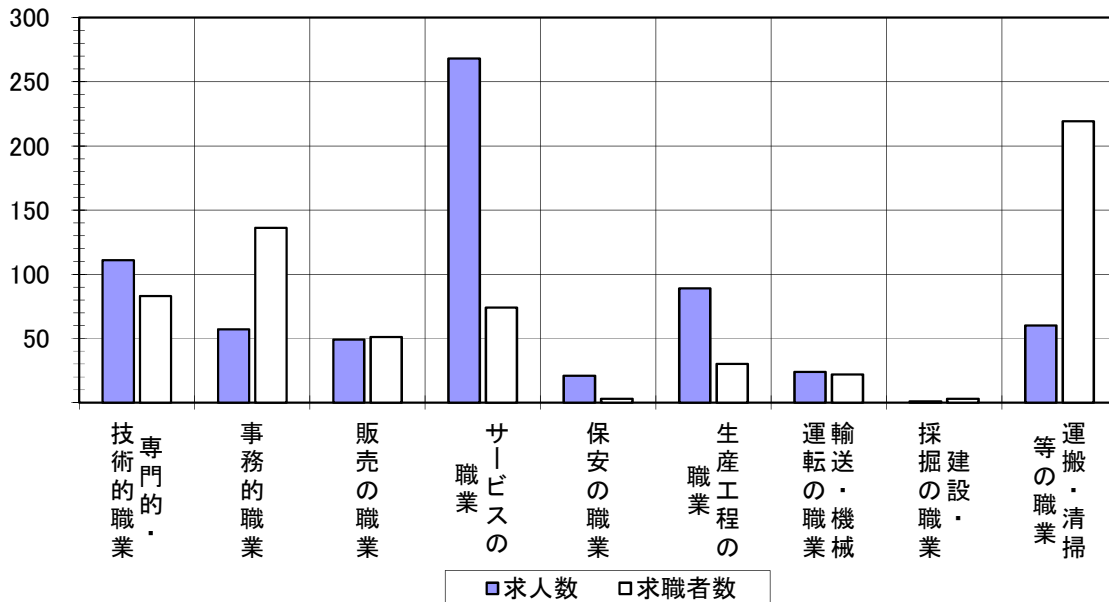

【パートタイム】

	専門的・技術的職業	事務的職業	販売の職業	サービスの職業	保安の職業	生産工程の職業	輸送・機械の職業	建設・採掘の職業	運搬・清掃等の職業	計
求人数	111	57	49	268	21	89	24	1	60	688
求職者数	83	136	51	74	3	30	22	3	219	745
求人倍率	1.34	0.42	0.96	3.62	7.00	2.97	1.09	0.33	0.27	0.92

(注) 1 求人数・求職者数・求人倍率は、正式にそれぞれ有効求人数・有効求職者数・有効求人倍率といえます。

2 求人倍率は、求職者1人あたりの求人募集を意味しています。

3 フルタイムに臨時・季節的なもの、パートタイムは含まれていません。

パートタイムに臨時・季節的なものは含まれていません。

4 「職業」の合計欄には、[管理職] [農林漁業職] [職業分類不能]を含んでいます。

5 ハローワークインターネットサービスの機能拡充に伴い、令和3年9月以降の数値には、ハローワークに来所せず、オンライン上で求職登録した求職者数が含まれています。