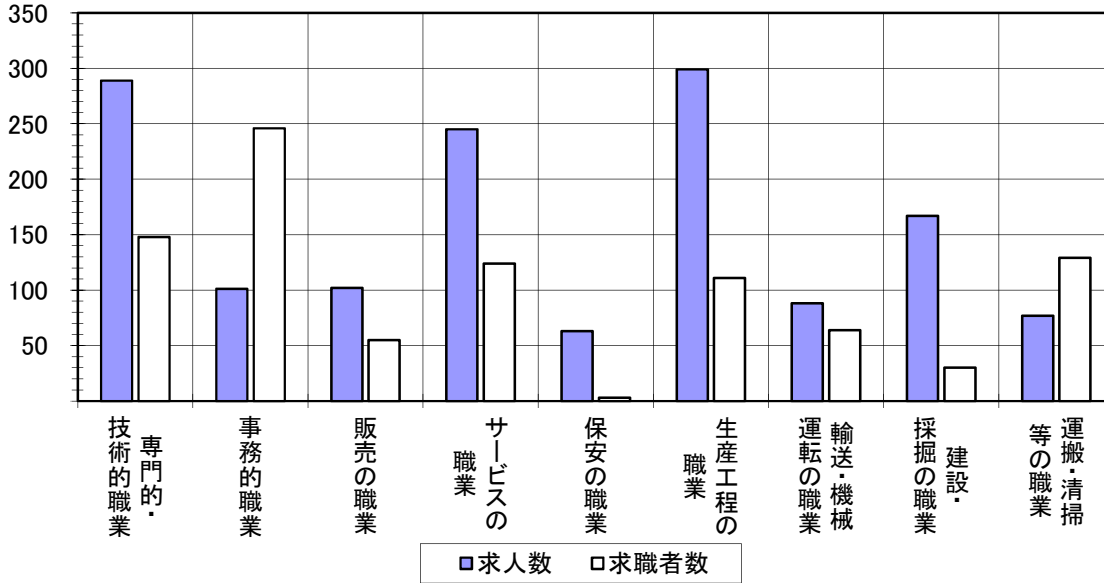

求人・求職 バランスシート

(令和4年1月)

ハローワーク防府

【フルタイム】

	専門的・技術的職業	事務的職業	販売の職業	サービスの職業	保安の職業	生産工程の職業	輸送・機械の職業	建設・採掘の職業	運搬・清掃等の職業	計
求人数	289	101	102	245	63	299	88	167	77	1,457
求職者数	148	246	55	124	3	111	64	30	129	1,052
求人倍率	1.95	0.41	1.85	1.98	21.00	2.69	1.38	5.57	0.60	1.38