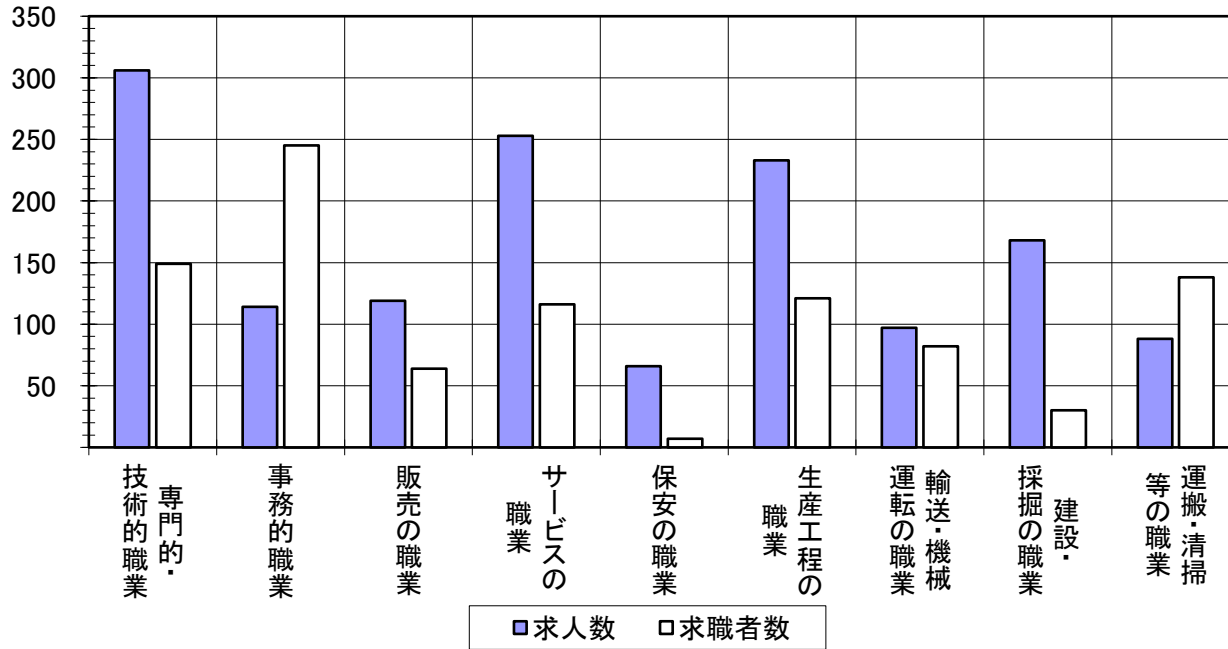

パートタイム・全職種 求人・求職 バランスシート
(令和3年11月) ハローワーク防府

職業計	有効求人数	有効求職者数	有効求人倍率
職業計	676	772	0.88
A 管理的職業	-	-	-
B 専門的・技術的職業	113	75	1.51
07開発技術者	-	1	-
08製造技術者	-	8	-
09建築・土木技術者等	-	1	-
10情報処理・通信技術者	2	2	1.00
11その他の技術者	-	-	-
12医師、薬剤師等	8	1	8.00
13看護師、保健師、助産師等	38	33	1.15
14医療技術者	19	4	4.75
15その他の保健医療	-	3	-
16社会福祉の専門的職業	39	15	2.60
22美術家、デザイナー等	3	2	1.50
05.06.17～21.23.24その他の専門的職業	4	5	0.80
C 事務的職業	63	162	0.39
25一般事務員	48	151	0.32
26会計事務員	5	7	0.71
27生産関連事務員	1	1	1.00
28営業・販売関連事務員	9	2	4.50
29外勤事務員	-	-	-
30運輸・郵便事務	-	-	-
31事務用機器操作の職業	-	1	-
D 販売の職業	76	53	1.43
32商品販売の職業	76	52	1.46
33販売類似の職業	-	1	-
34営業の職業	-	-	-
E サービスの職業	262	92	2.85
35家庭生活支援サービス	1	-	-
36介護サービスの職業	87	34	2.56
37保健医療サービス	12	2	6.00
38生活衛生サービス	20	1	20.00
39飲食物調理の職業	94	36	2.61
40接客・給仕の職業	37	13	2.85
41居住施設・ビルの管理	2	3	0.67
42その他のサービス	9	3	3.00
F 保安の職業	20	2	10.00
G 農林漁業の職業	2	4	0.50
H 生産工程の職業	51	28	1.82
49生産設備（金属）	-	-	-
50生産設備（金属除く）	-	1	-
51生産設備（機械）	-	-	-
52金属材料製造等	-	-	-
54製品製造・加工処理	45	13	3.46
57機械組立の職業	2	3	0.67
60機械整備・修理の職業	-	2	-
61製品検査（金属）	-	1	-
62製品検査（金属除く）	-	1	-
63機械検査の職業	1	1	1.00
64生産関連・生産類似	3	6	0.50
I 輸送・機械運転の職業	19	22	0.86
65鉄道運転の職業	-	-	-
66自動車運転の職業	19	15	1.27
67航空機運転	-	-	-
68その他の輸送の職業	-	7	-
69定置・建設機械運転	-	-	-
J 建設・採掘の職業	3	3	1.00
70建設躯体工事の職業	-	1	-
71建設の職業	-	-	-
72電気工事の職業	2	-	-
73土木の職業	1	2	0.50
74採掘の職業	-	-	-
K 運搬・清掃等の職業	67	209	0.32
75運搬の職業	10	16	0.63
76清掃の職業	21	37	0.57
77包装の職業	-	1	-
78その他の運搬等の職業	36	155	0.23
分類不能の職業	-	122	-

求人・求職 バランスシート

(令和3年11月)

ハローワーク防府

【フルタイム】

	専門的・技術的職業	事務的職業	販売の職業	サービスの職業	保安の職業	生産工程の職業	運輸・機械の職業	建設・採掘の職業	運搬・清掃等の職業	計
求人数	306	114	119	253	66	233	97	168	88	1,467
求職者数	149	245	64	116	7	121	82	30	138	1,101
求人倍率	2.05	0.47	1.86	2.18	9.43	1.93	1.18	5.60	0.64	1.33