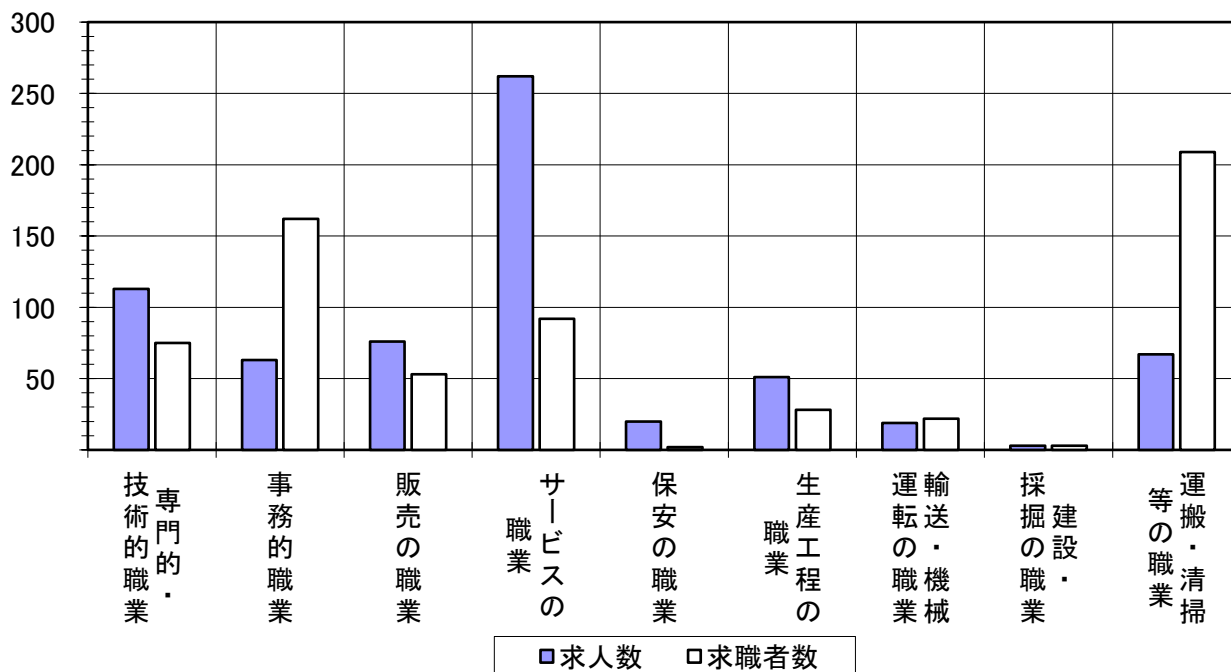

【パートタイム】

	専門的・技術的職業	事務的職業	販売の職業	サービスの職業	保安の職業	生産工程の職業	運輸・機械の職業	建設・採掘の職業	運搬・清掃等の職業	計
求人数	113	63	76	262	20	51	19	3	67	676
求職者数	75	162	53	92	2	28	22	3	209	772
求人倍率	1.51	0.39	1.43	2.85	10.00	1.82	0.86	1.00	0.32	0.88

(注) 1 求人数・求職者数・求人倍率は、正式にそれぞれ有効求人数・有効求職者数・有効求人倍率といいます。

2 求人倍率は、求職者1人あたりの求人募集を意味しています。

3 フルタイムに臨時・季節的なもの、パートタイムは含まれていません。

パートタイムに臨時・季節的なものは含まれていません。

4 「職業」の合計欄には、[管理職] [農林漁業職] [職業分類不能]を含んでいます。

5 ハローワークインターネットサービスの機能拡充に伴い、令和3年9月以降の数値には、ハローワークに来所せず、オンライン上で求職登録した求職者数が含まれています。