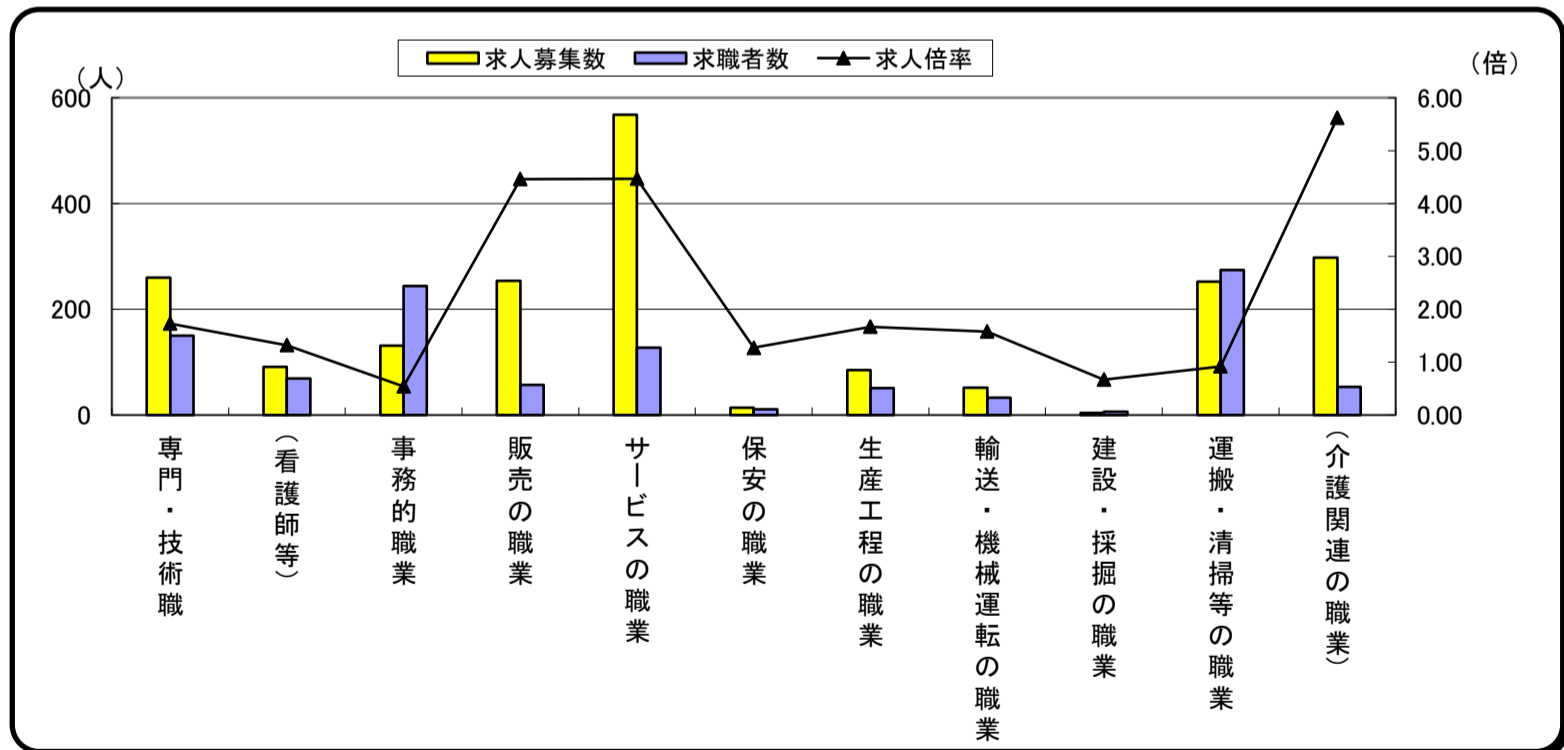

専門・技術職	(看護師等)	事務的職業	販売の職業	サービスの職業	保安の職業	生産工程の職業	輸送・機械運転の職業	建設・採掘の職業	運搬・清掃等の職業	(介護関連の職業)	職業計
求人募集数	260	91	131	254	568	14	85	52	4	252	298	1,631
求職者数	150	69	244	57	127	11	51	33	6	274	53	1,118
求人倍率	1.73	1.32	0.54	4.46	4.47	1.27	1.67	1.58	0.67	0.92	5.62	1.46

(注) 1 求人募集数・求職者数・求人倍率は、正式にはそれぞれ有効求人数・有効求職者数・有効求人倍率といえます。
2 求人倍率は、求職者1人あたりの求人募集数を意味しています。
3 [職業]の合計欄には、[管理職] [農林漁業職] [職業分類不能]を含んでいます。