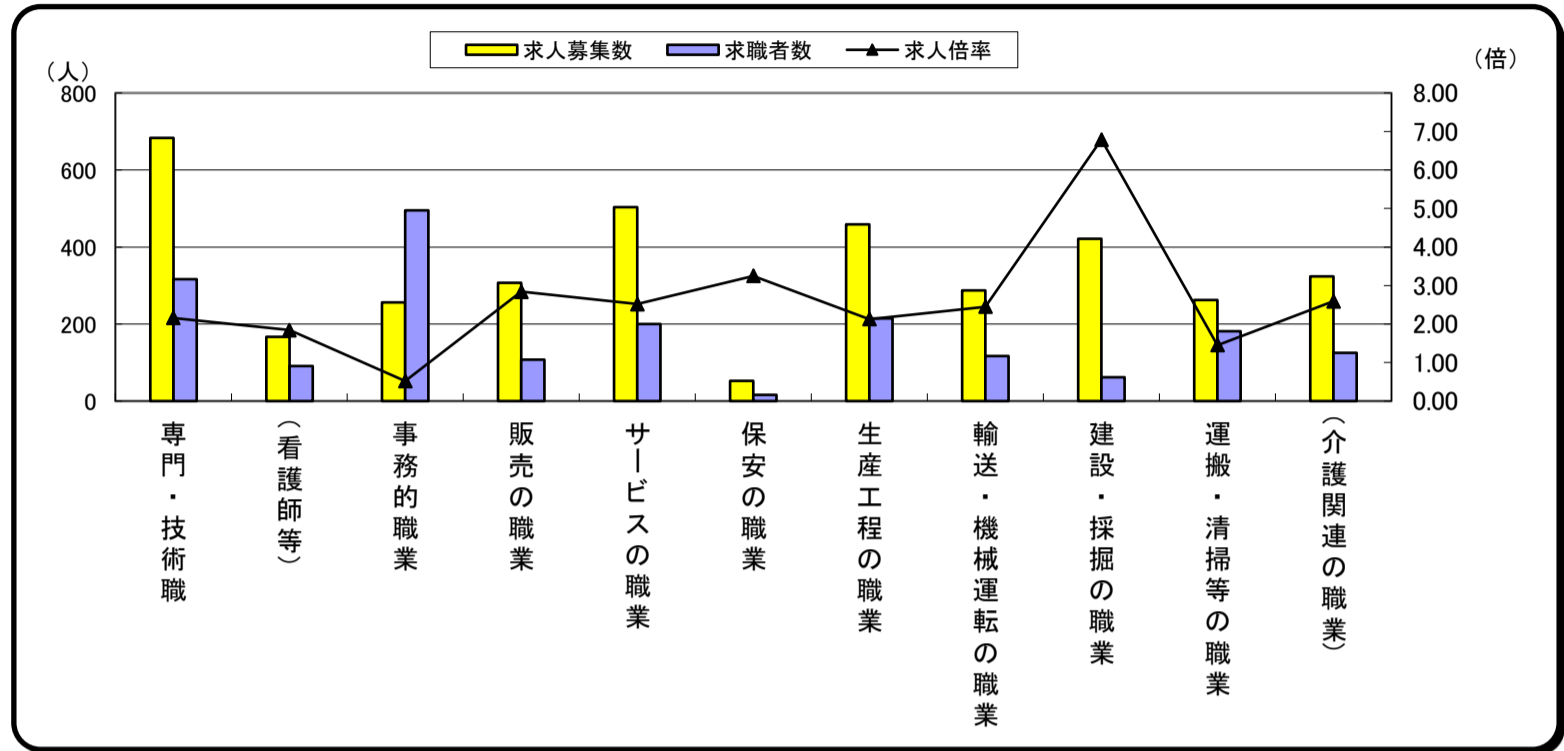

(注) 就職件数及び充足数はオンライン自主応募を除く。

常用 求人・求職 バランスシート

2021年11月分

ハローワーク宇部

(フルタイム)

	専門・技術職	(看護師等)	事務的職業	販売の職業	サービスの職業	保安の職業	生産工程の職業	輸送・機械運転の職業	建設・採掘の職業	運搬・清掃等の職業	(介護関連の職業)	職業計
求人募集数	683	167	256	307	503	52	459	287	421	262	324	3,262
求職者数	316	91	495	108	200	16	215	117	62	181	125	2,001
求人倍率	2.16	1.84	0.52	2.84	2.52	3.25	2.13	2.45	6.79	1.45	2.59	1.63