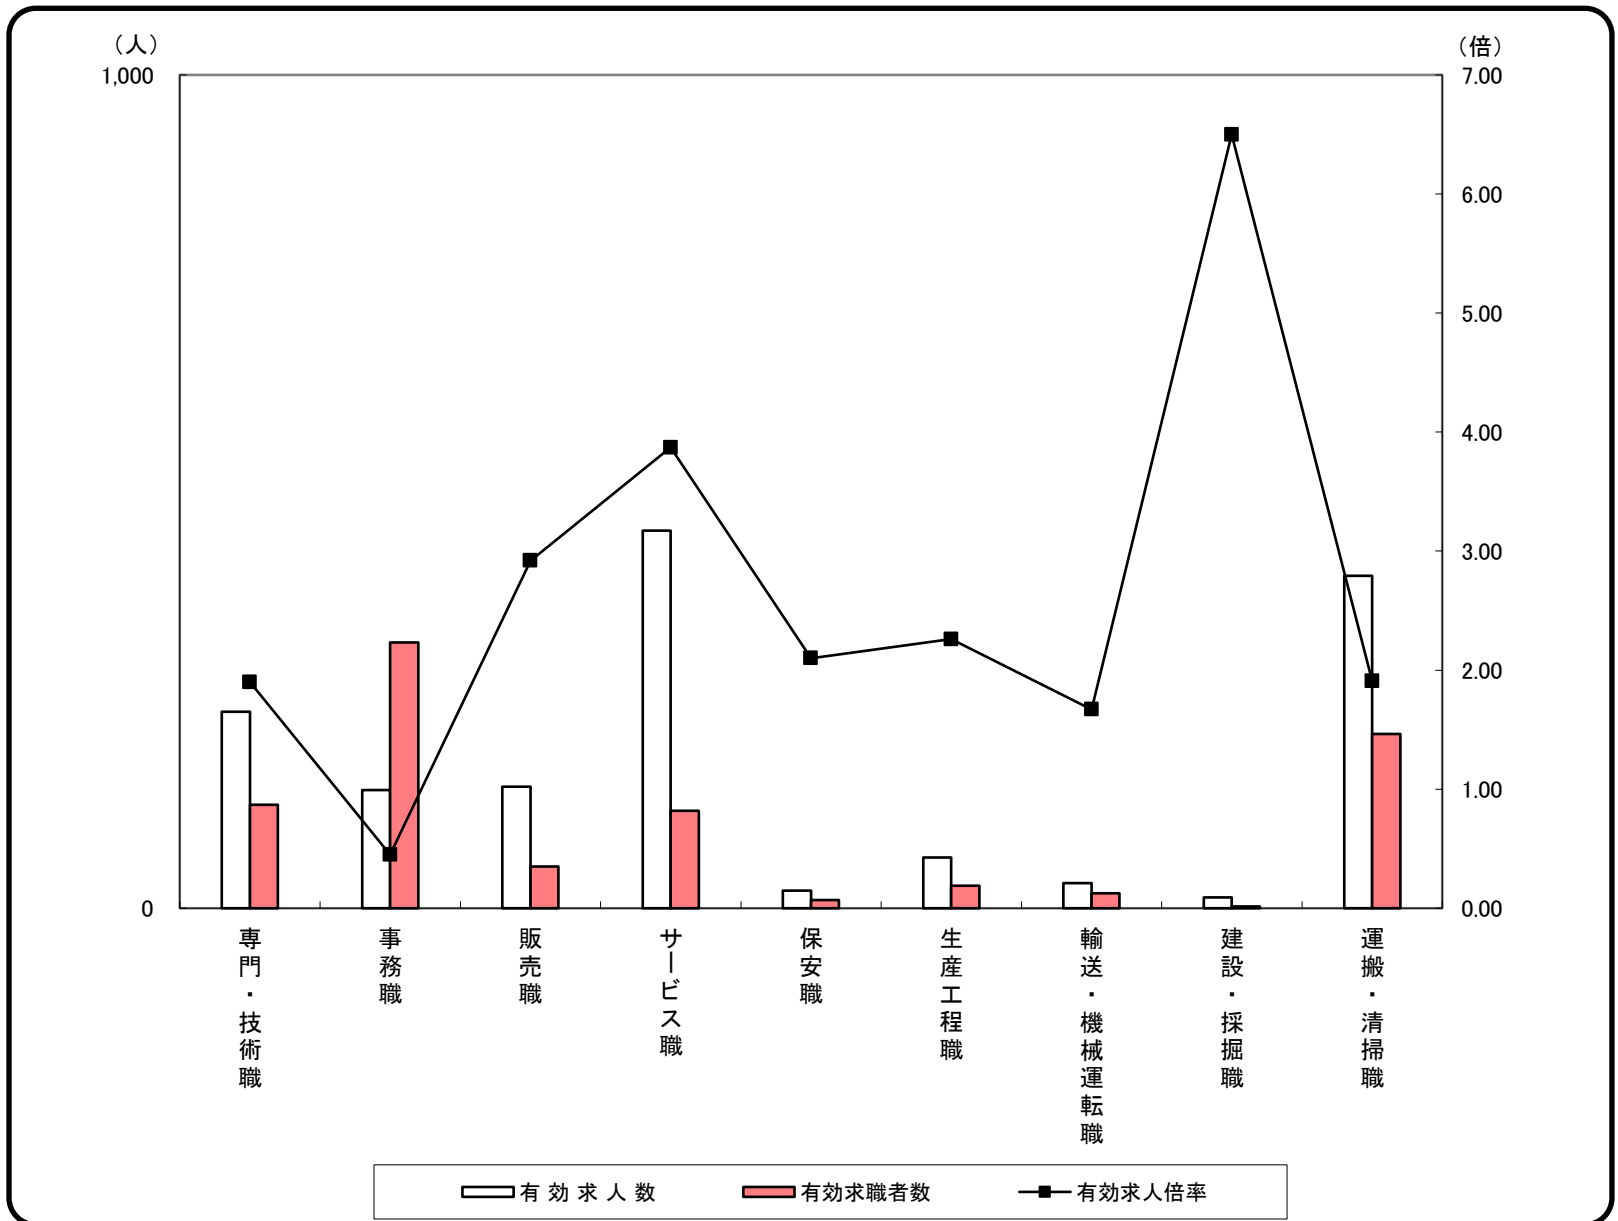

常用パート 求人・求職 バランスシート

2021年10月度

ハローワーク山口

	専門・技術職	事務職	販売職	サービス職	保安職	生産工程職	輸送・機械運転職	建設・採掘職	運搬・清掃職	合計
有効求人数	236	142	146	453	21	61	30	13	399	1,509
有効求職者数	124	319	50	117	10	27	18	2	209	1,116
有効求人倍率	1.90	0.45	2.92	3.87	2.10	2.26	1.67	6.50	1.91	1.35

(注)1 合計には、[管理職][農林漁業職][職業分類不能]を含む。

2 ハローワークインターネットサービスの機能拡充に伴い、令和3年9月以降の数値には、ハローワークに来所せず、オンライン上で求職登録した求職者数が含まれている。