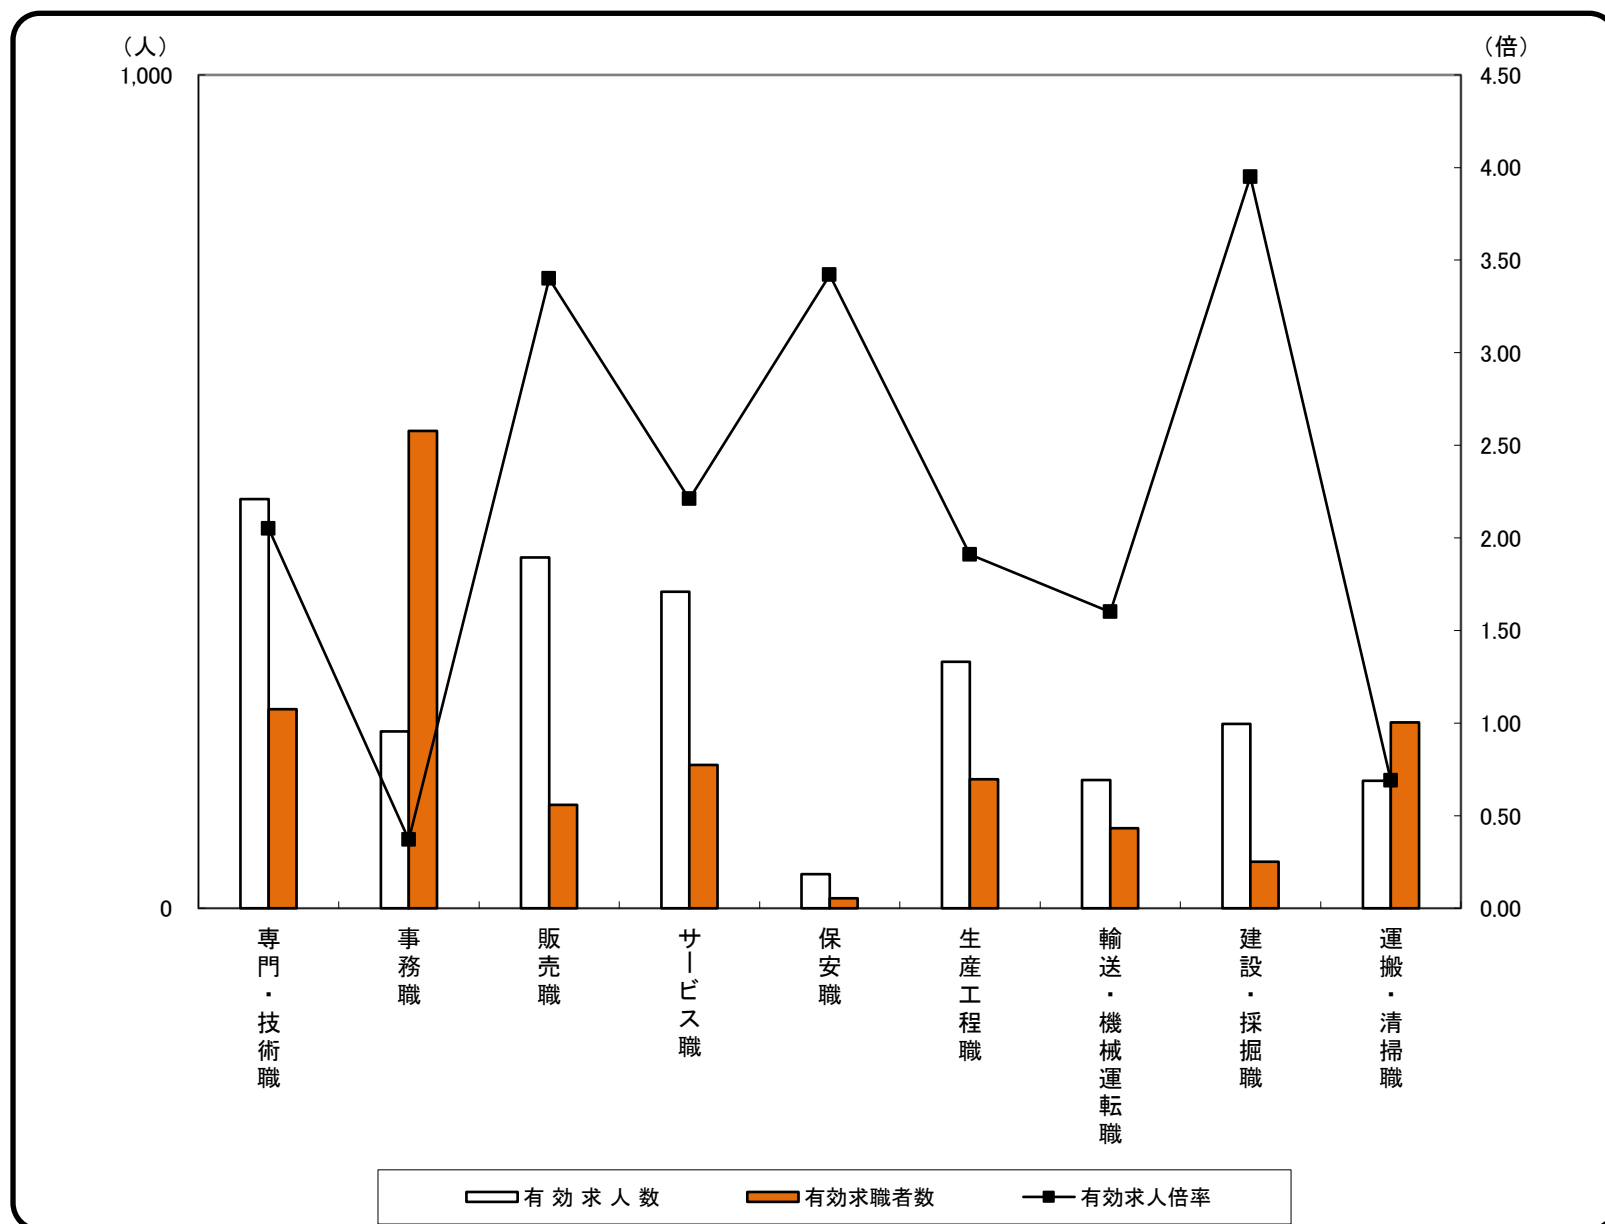

常用フルタイム 求人・求職 バランスシート

2021年10月度

ハローワーク山口

職業分類	有効求人数	有効求職者数	有効求人倍率
職業計	2,413	2,024	1.19
A 管理的職業	25	11	2.27
B 専門的・技術的職業	491	239	2.05
07 開発技術者	11	5	2.20
08 製造技術者	5	14	0.36
09 建築・土木技術者等	104	22	4.73
10 情報処理・通信技術者	24	22	1.09
11 その他の技術者	3	2	1.50
12 医師、薬剤師等	10	6	1.67
13 保健師、助産師等	130	62	2.10
14 医療技術者	54	20	2.70
15 その他の保健医療	11	8	1.38
16 社会福祉の専門的職業	94	41	2.29
22 美術家、デザイナー等	9	15	0.60
05.06.17～21.23.24 その他の専門的職業	36	22	1.64
C 事務的職業	212	573	0.37
25 一般事務員	143	496	0.29
26 会計事務員	16	44	0.36
27 生産関連事務員	14	4	3.50
28 営業・販売関連事務員	30	20	1.50
29 外勤事務員	1	0	-
30 運輸・郵便事務	8	1	8.00
31 事務用機器操作の職業	0	8	0.00
D 販売の職業	421	124	3.40
32 商品販売の職業	193	59	3.27
33 販売類別の職業	6	3	2.00
34 営業の職業	222	62	3.58
E サービスの職業	380	172	2.21
35 家庭生活支援サービス	0	0	-
36 介護サービスの職業	158	83	1.90
37 保健医療サービス	39	11	3.55
38 生活衛生サービス	84	5	16.80
39 飲食物調理の職業	46	30	1.53
40 接客・給仕の職業	24	32	0.75
41 居住施設・ビルの管理	4	3	1.33
42 その他のサービス	25	8	3.13
F 保安の職業	41	12	3.42
G 農林漁業の職業	19	24	0.79
H 生産工程の職業	296	155	1.91
49 生産設備(金属)	0	2	0.00
50 生産設備(金属除く)	4	5	0.80
51 生産設備(機械)	7	1	7.00
52 金属材料製造等	31	13	2.38
54 製品製造・加工処理	64	36	1.78
57 機械組立の職業	20	49	0.41
60 機械整備・修理の職業	150	17	8.82
61 製品検査(金属)	1	3	0.33
62 製品検査(金属除く)	4	2	2.00
63 機械検査の職業	0	2	0.00
64 生産関連・生産類似	15	25	0.60
I 輸送・機械運転の職業	154	96	1.60
65 鉄道運転の職業	0	0	-
66 自動車運転の職業	106	75	1.41
67 船舶・航空機運転	0	0	-
68 その他の輸送の職業	2	8	0.25
69 定置・建設機械運転	46	13	3.54
J 建設・採掘の職業	221	56	3.95
70 建設躯体工事の職業	60	2	30.00
71 建設の職業	61	13	4.69
72 電気工事の職業	41	19	2.16
73 土木の職業	59	22	2.68
74 採掘の職業	0	0	-
K 運搬・清掃等の職業	153	223	0.69
75 運搬の職業	86	69	1.25
76 清掃の職業	41	31	1.32
77 包装の職業	1	0	-
78 その他の運搬等の職業	25	123	0.20
分類不能の職業	0	339	0.00
(I T 関連計)	66	56	1.18
(I T 技術関連小計)	33	22	1.50
(I T 操作関連小計)	14	32	0.44
(I T 製造関連小計)	19	2	9.50
(福祉関連計)	358	174	2.06
(介護関連小計)	205	100	2.05
(その他小計)	153	74	2.07

(注) 常用的パートタイムを除く。

常用フルタイム 求人・求職 バランスシート

2021年10月度

ハローワーク山口

	専門・技術職	事務職	販売職	サービス職	保安職	生産工程職	輸送・機械運転職	建設・採掘職	運搬・清掃職	合計
有効求人数	491	212	421	380	41	296	154	221	153	2,413
有効求職者数	239	573	124	172	12	155	96	56	223	2,024
有効求人倍率	2.05	0.37	3.40	2.21	3.42	1.91	1.60	3.95	0.69	1.19