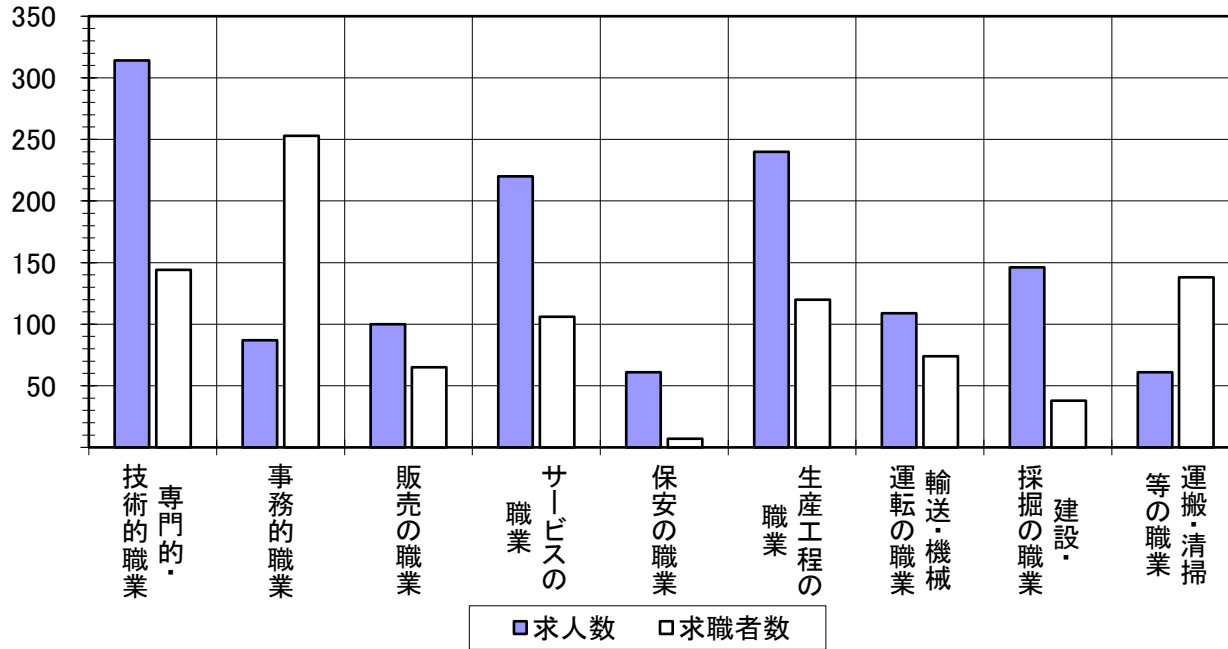

パートタイム・全職種 求人・求職 バランスシート
 (令和3年9月) ハローワーク防府

	有効求人数	有効求職者数	有効求人倍率
職業計	581	770	0.75
A 管理的職業	-	-	-
B 専門的・技術的職業	99	83	1.19
07開発技術者	-	1	-
08製造技術者	-	6	-
09建築・土木技術者等	-	3	-
10情報処理・通信技術者	1	1	1.00
11その他の技術者	-	-	-
12医師、薬剤師等	4	-	-
13看護師、保健師、助産師等	31	35	0.89
14医療技術者	19	5	3.80
15その他の保健医療	-	5	-
16社会福祉の専門的職業	35	18	1.94
22美術家、デザイナー等	3	3	1.00
05.06.17～21.23.24その他の専門的職業	6	6	1.00
C 事務的職業	54	157	0.34
25一般事務員	39	147	0.27
26会計事務員	7	7	1.00
27生産関連事務員	1	1	1.00
28営業・販売関連事務員	7	1	7.00
29外勤事務員	-	-	-
30運輸・郵便事務	-	-	-
31事務用機器操作の職業	-	1	-
D 販売の職業	91	49	1.86
32商品販売の職業	91	47	1.94
33販売類似の職業	-	1	-
34営業の職業	-	1	-
E サービスの職業	188	102	1.84
35家庭生活支援サービス	2	-	-
36介護サービスの職業	70	33	2.12
37保健医療サービス	13	5	2.60
38生活衛生サービス	10	2	5.00
39飲食物調理の職業	68	39	1.74
40接客・給仕の職業	23	12	1.92
41居住施設・ビルの管理	1	6	0.17
42その他のサービス	1	5	0.20
F 保安の職業	20	6	3.33
G 農林漁業の職業	5	8	0.63
H 生産工程の職業	43	26	1.65
49生産設備（金属）	-	-	-
50生産設備（金属除く）	-	-	-
51生産設備（機械）	-	-	-
52金属材料製造等	-	1	-
54製品製造・加工処理	31	10	3.10
57機械組立の職業	2	3	0.67
60機械整備・修理の職業	-	5	-
61製品検査（金属）	-	1	-
62製品検査（金属除く）	1	-	-
63機械検査の職業	7	1	7.00
64生産関連・生産類似	2	5	0.40
I 輸送・機械運転の職業	21	23	0.91
65鉄道運転の職業	-	-	-
66自動車運転の職業	20	17	1.18
67航空機運転	-	-	-
68その他の輸送の職業	-	5	-
69定置・建設機械運転	1	1	1.00
J 建設・採掘の職業	3	3	1.00
70建設躯体工事の職業	-	-	-
71建設の職業	-	-	-
72電気工事の職業	2	1	2.00
73土木の職業	1	2	0.50
74採掘の職業	-	-	-
K 運搬・清掃等の職業	57	197	0.29
75運搬の職業	8	15	0.53
76清掃の職業	22	26	0.85
77包装の職業	-	1	-
78その他の運搬等の職業	27	155	0.17
分類不能の職業	-	116	-

求人・求職 バランスシート

(令和3年9月)

ハローワーク防府

【フルタイム】

	専門的・技術的職業	事務的職業	販売の職業	サービスの職業	保安の職業	生産工程の職業	運輸・機械の職業	建設・採掘の職業	運搬・清掃等の職業	計
求人数	314	87	100	220	61	240	109	146	61	1,357
求職者数	144	253	65	106	7	120	74	38	138	1,100
求人倍率	2.18	0.34	1.54	2.08	8.71	2.00	1.47	3.84	0.44	1.23