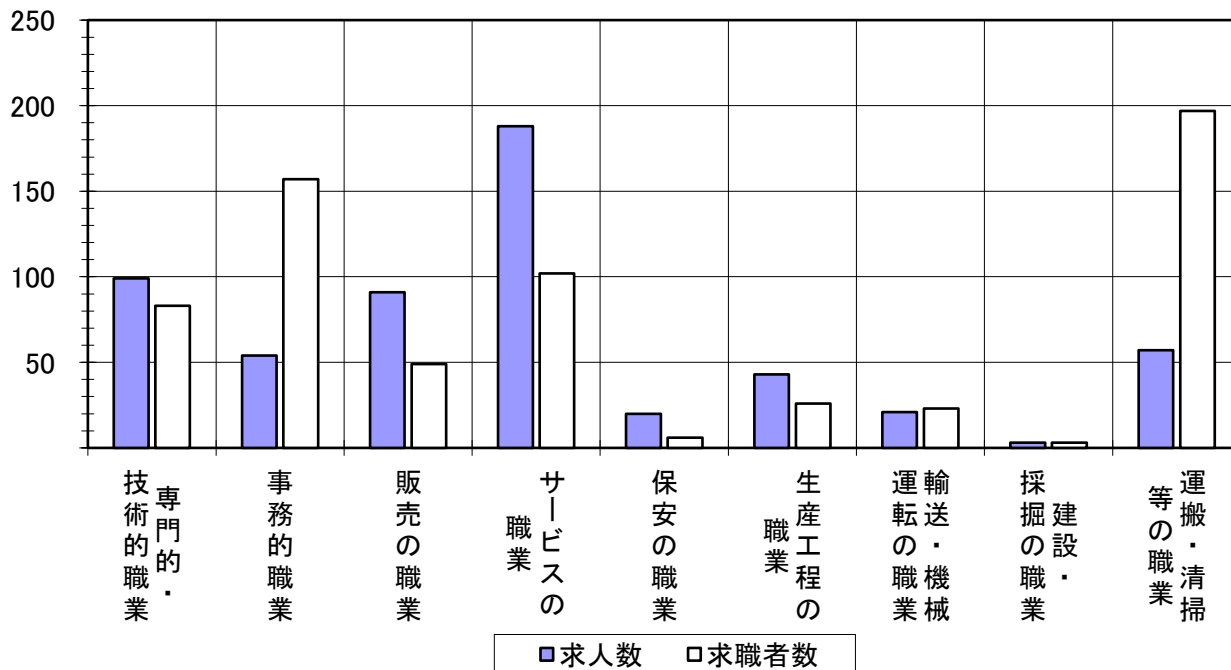

【パートタイム】

	専門的・技術的職業	事務的職業	販売の職業	サービスの職業	保安の職業	生産工程の職業	運輸・機械の職業	建設・採掘の職業	運搬・清掃等の職業	計
求人数	99	54	91	188	20	43	21	3	57	581
求職者数	83	157	49	102	6	26	23	3	197	770
求人倍率	1.19	0.34	1.86	1.84	3.33	1.65	0.91	1.00	0.29	0.75

(注) 1 求人数・求職者数・求人倍率は、正式にそれぞれ有効求人数・有効求職者数・有効求人倍率といいます。

2 求人倍率は、求職者1人あたりの求人募集を意味しています。

3 フルタイムに臨時・季節的なもの、パートタイムは含まれていません。

パートタイムに臨時・季節的なものは含まれていません。

4 「職業」の合計欄には、[管理職] [農林漁業職] [職業分類不能]を含んでいます。

5 ハローワークインターネットサービスの機能拡充に伴い、令和3年9月以降の数値には、ハローワークに来所せず、オンライン上で求職登録した求職者数が含まれています。