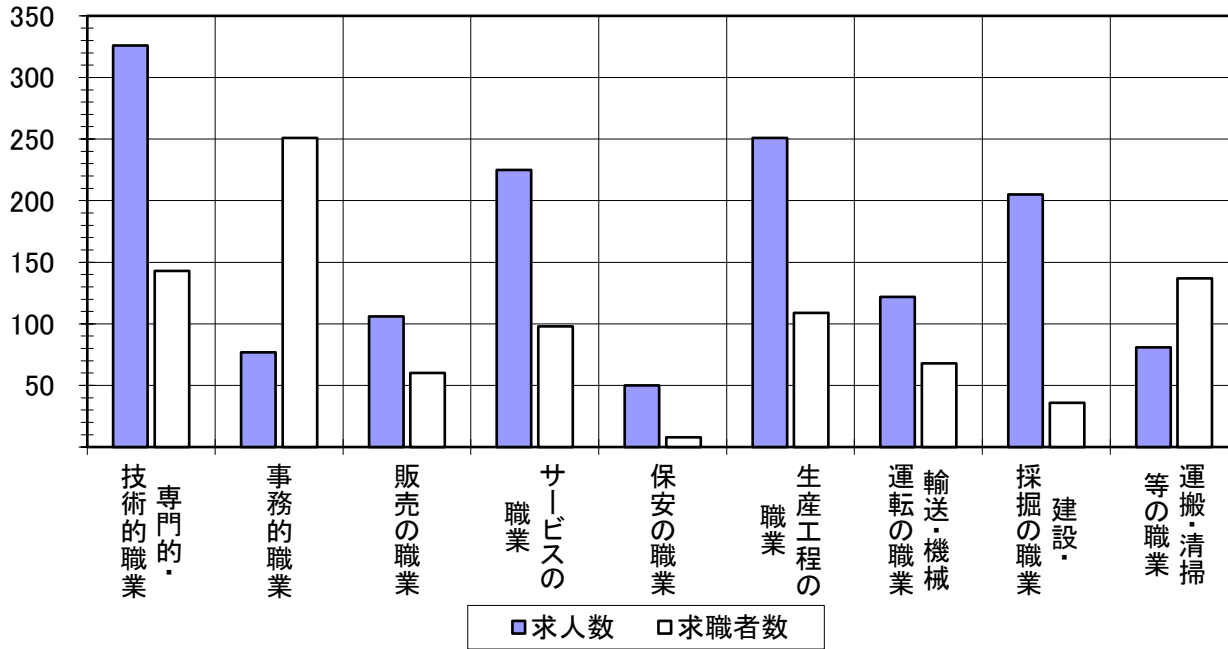

パートタイム・全職種 求人・求職 バランスシート
(令和3年8月) ハローワーク防府

	有効求人数	有効求職者数	有効求人倍率
職業計	611	751	0.81
A 管理的職業	-	-	-
B 専門的・技術的職業	106	76	1.39
07開発技術者	-	1	-
08製造技術者	-	5	-
09建築・土木技術者等	-	3	-
10情報処理・通信技術者	1	-	-
11その他の技術者	-	-	-
12医師、薬剤師等	3	-	-
13看護師、保健師、助産師等	40	35	1.14
14医療技術者	16	4	4.00
15その他の保健医療	2	4	0.50
16社会福祉の専門的職業	37	13	2.85
22美術家、デザイナー等	3	6	0.50
05.06.17～21.23.24その他の専門的職業	4	5	0.80
C 事務的職業	55	155	0.35
25一般事務員	36	144	0.25
26会計事務員	9	7	1.29
27生産関連事務員	4	1	4.00
28営業・販売関連事務員	6	2	3.00
29外勤事務員	-	-	-
30運輸・郵便事務	-	-	-
31事務用機器操作の職業	-	1	-
D 販売の職業	62	51	1.22
32商品販売の職業	61	49	1.24
33販売類似の職業	1	-	-
34営業の職業	-	2	-
E サービスの職業	224	98	2.29
35家庭生活支援サービス	3	-	-
36介護サービスの職業	78	28	2.79
37保健医療サービス	12	5	2.40
38生活衛生サービス	10	3	3.33
39飲食物調理の職業	78	41	1.90
40接客・給仕の職業	38	10	3.80
41居住施設・ビルの管理	1	5	0.20
42その他のサービス	4	6	0.67
F 保安の職業	20	7	2.86
G 農林漁業の職業	4	6	0.67
H 生産工程の職業	47	28	1.68
49生産設備（金属）	-	-	-
50生産設備（金属除く）	-	-	-
51生産設備（機械）	-	-	-
52金属材料製造等	-	1	-
54製品製造・加工処理	31	12	2.58
57機械組立の職業	3	4	0.75
60機械整備・修理の職業	-	4	-
61製品検査（金属）	2	1	2.00
62製品検査（金属除く）	1	-	-
63機械検査の職業	5	-	-
64生産関連・生産類似	5	6	0.83
I 輸送・機械運転の職業	23	21	1.10
65鉄道運転の職業	-	-	-
66自動車運転の職業	21	18	1.17
67航空機運転	-	-	-
68その他の輸送の職業	-	2	-
69定置・建設機械運転	2	1	2.00
J 建設・採掘の職業	7	4	1.75
70建設躯体工事の職業	-	-	-
71建設の職業	2	-	-
72電気工事の職業	4	1	4.00
73土木の職業	1	3	0.33
74採掘の職業	-	-	-
K 運搬・清掃等の職業	63	199	0.32
75運搬の職業	19	17	1.12
76清掃の職業	22	24	0.92
77包装の職業	-	1	-
78その他の運搬等の職業	22	157	0.14
分類不能の職業	-	106	-

求人・求職 バランスシート

(令和3年8月)

ハローワーク防府

【フルタイム】

	専門的・技術的職業	事務的職業	販売の職業	サービスの職業	保安の職業	生産工程の職業	運輸・機械の職業	建設・採掘の職業	運搬・清掃等の職業	計
求人数	326	77	106	225	50	251	122	205	81	1,460
求職者数	143	251	60	98	8	109	68	36	137	1,070
求人倍率	2.28	0.31	1.77	2.30	6.25	2.30	1.79	5.69	0.59	1.36