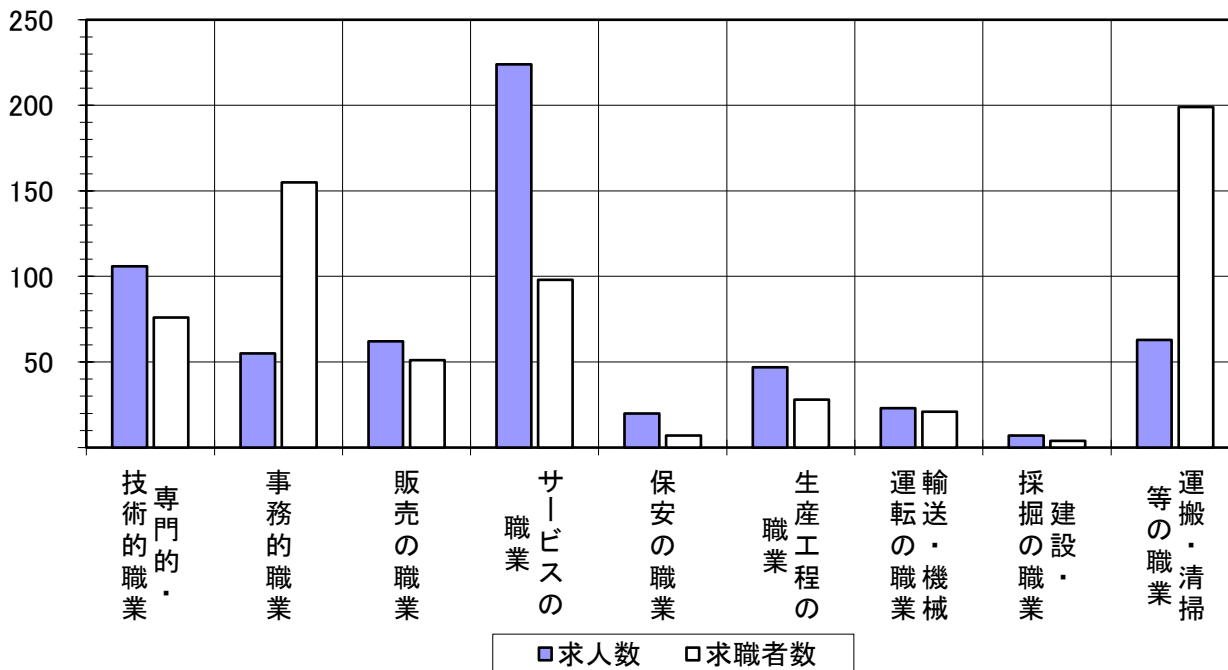

【パートタイム】

	専門的・技術的職業	事務的職業	販売の職業	サービスの職業	保安の職業	生産工程の職業	運輸・機械の職業	建設・採掘の職業	運搬・清掃等の職業	計
求人数	106	55	62	224	20	47	23	7	63	611
求職者数	76	155	51	98	7	28	21	4	199	751
求人倍率	1.39	0.35	1.22	2.29	2.86	1.68	1.10	1.75	0.32	0.81

(注) 1 求人数・求職者数・求人倍率は、正式にそれぞれ有効求人数・有効求職者数・有効求人倍率といいます。

2 求人倍率は、求職者1人あたりの求人募集を意味しています。

3 フルタイムに臨時・季節的なもの、パートタイムは含まれていません。

パートタイムに臨時・季節的なものは含まれていません。

4 「職業」の合計欄には、[管理職] [農林漁業職] [職業分類不能]を含んでいます。