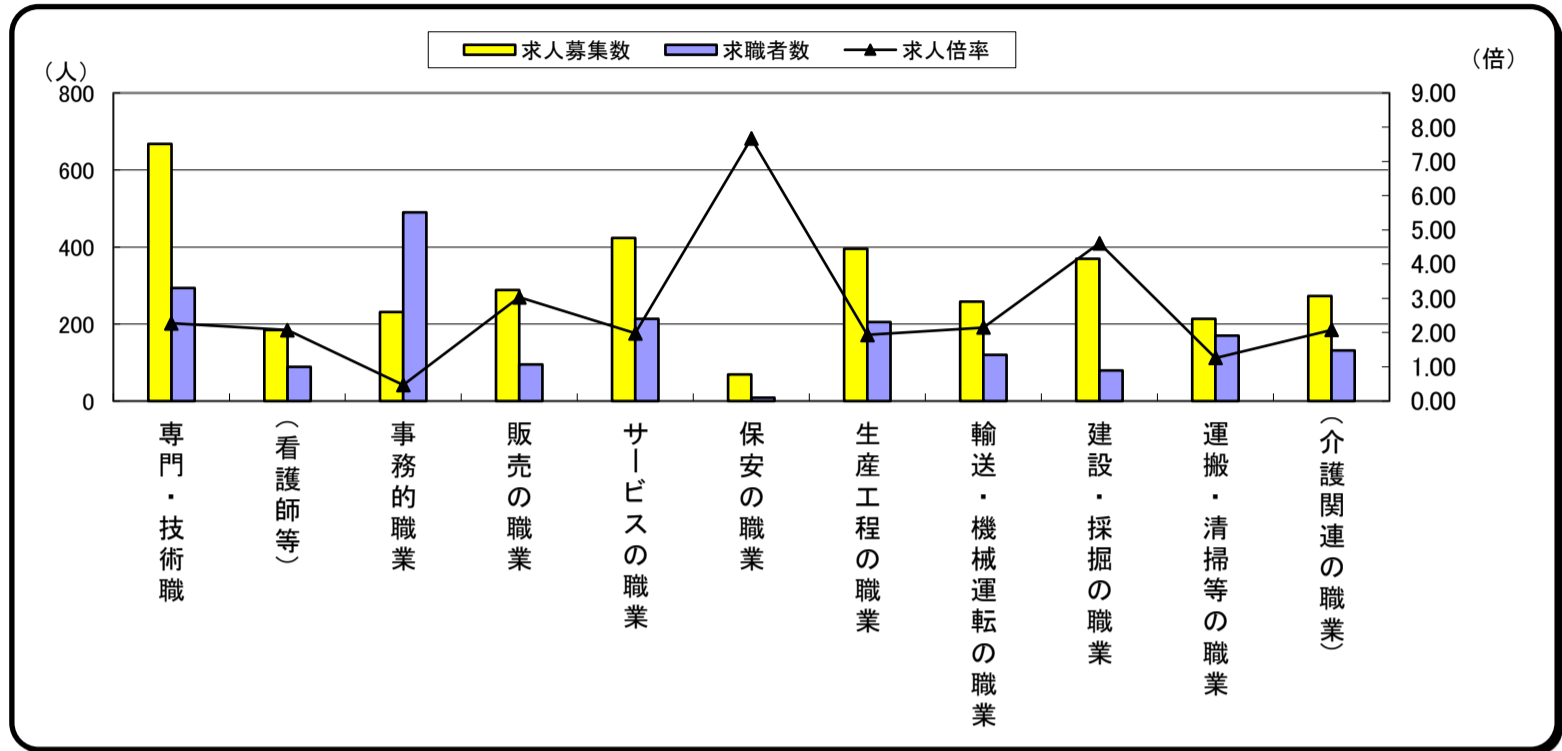

常用 求人・求職 バランスシート

2021年8月分

ハローワーク宇部

(フルタイム)

	専門・技術職	(看護師等)	事務的職業	販売の職業	サービスの職業	保安の職業	生産工程の職業	輸送・機械運転の職業	建設・採掘の職業	運搬・清掃等の職業	(介護関連の職業)	職業計
求人募集数	668	184	231	288	424	69	395	258	369	214	273	2,947
求職者数	294	89	490	95	214	9	205	120	80	170	131	1,964
求人倍率	2.27	2.07	0.47	3.03	1.98	7.67	1.93	2.15	4.61	1.26	2.08	1.50

(パートタイム)