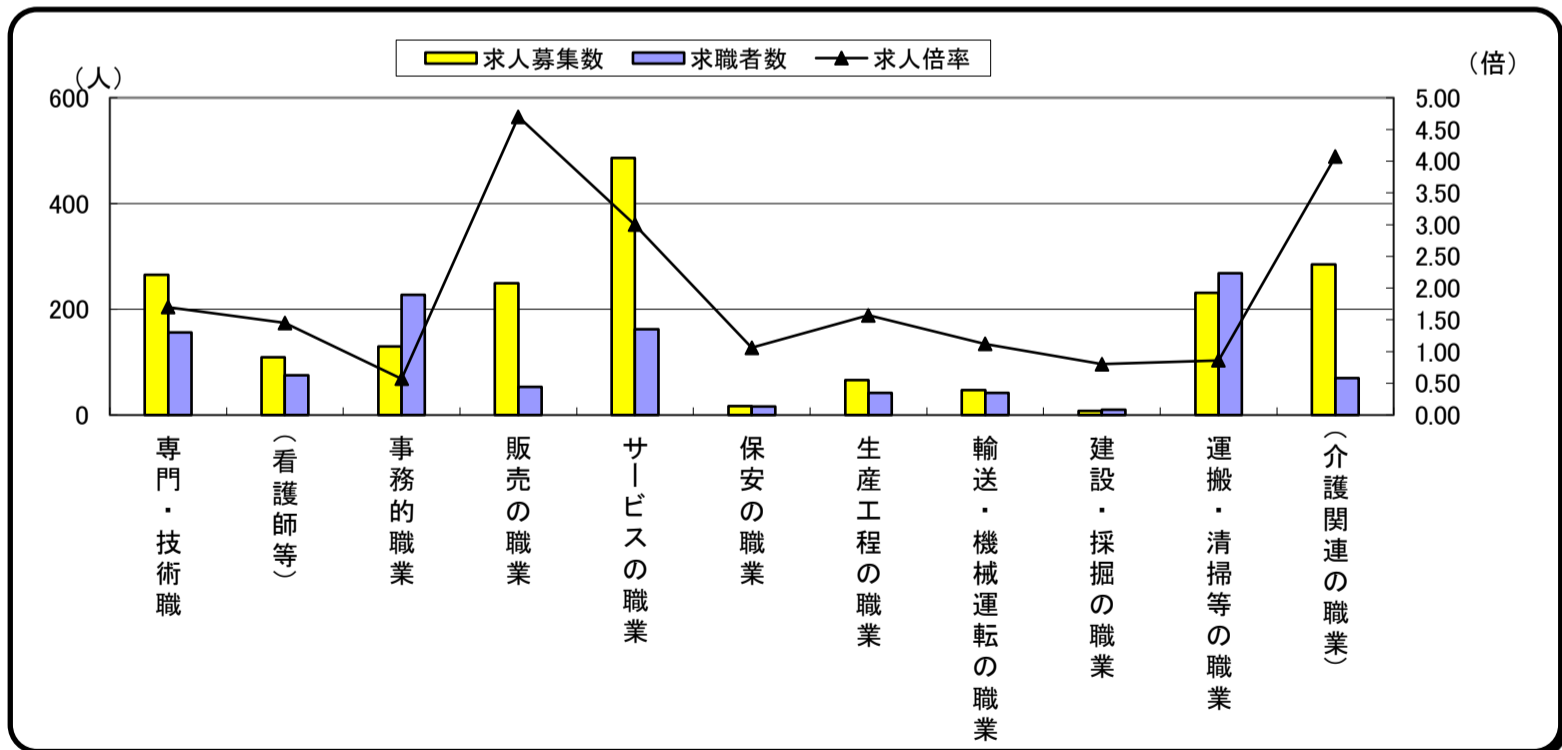

専門・技術職	(看護師等)	事務的職業	販売の職業	サービスの職業	保安の職業	生産工程の職業	輸送・機械運転の職業	建設・採掘の職業	運搬・清掃等の職業	(介護関連の職業)	職業計
求人募集数	265	109	130	249	486	17	66	47	8	231	285	1,506
求職者数	156	75	227	53	162	16	42	42	10	268	70	1,172
求人倍率	1.70	1.45	0.57	4.70	3.00	1.06	1.57	1.12	0.80	0.86	4.07	1.28

- (注) 1 求人募集数・求職者数・求人倍率は、正式にはそれぞれ有効求人数・有効求職者数・有効求人倍率といえます。
  2 求人倍率は、求職者1人あたりの求人募集数を意味しています。
  3 [職業]の合計欄には、[管理職] [農林漁業職] [職業分類不能]を含んでいます。