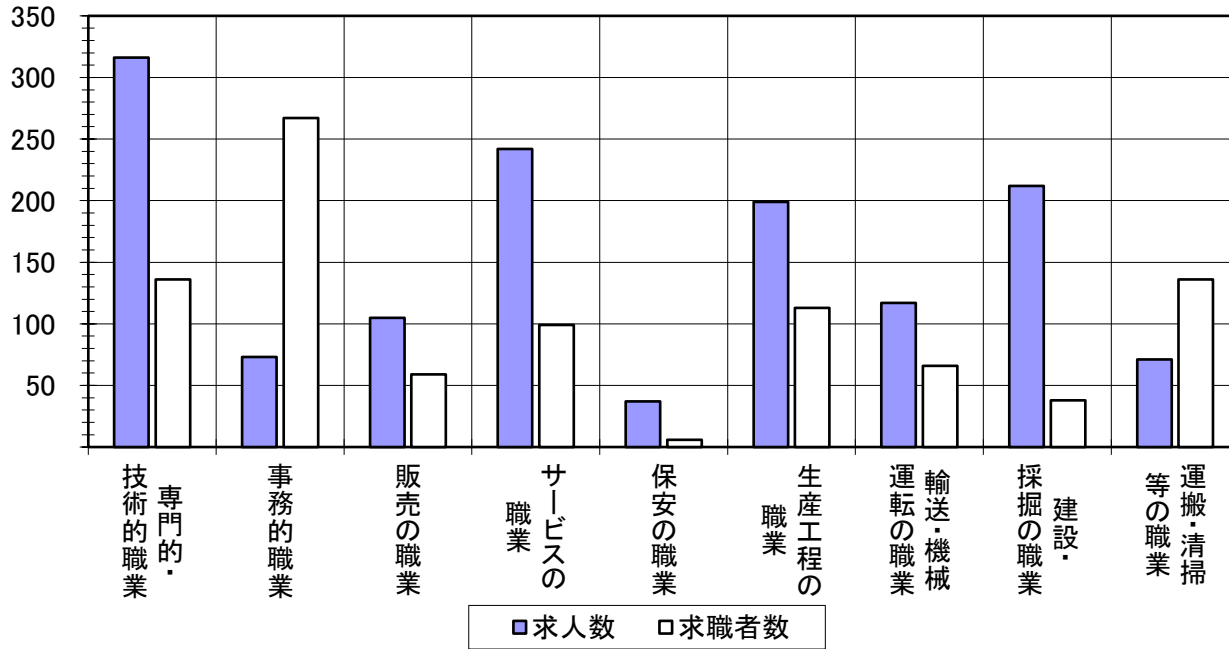

求人・求職 バランスシート

(令和3年7月)

ハローワーク防府

【フルタイム】

	専門的・技術的職業	事務的職業	販売の職業	サービスの職業	保安の職業	生産工程の職業	運輸・機械運轉の職業	建設・採掘の職業	運搬・清掃等の職業	計
求人数	316	73	105	242	37	199	117	212	71	1,382
求職者数	136	267	59	99	6	113	66	38	136	1,071
求人倍率	2.32	0.27	1.78	2.44	6.17	1.76	1.77	5.58	0.52	1.29