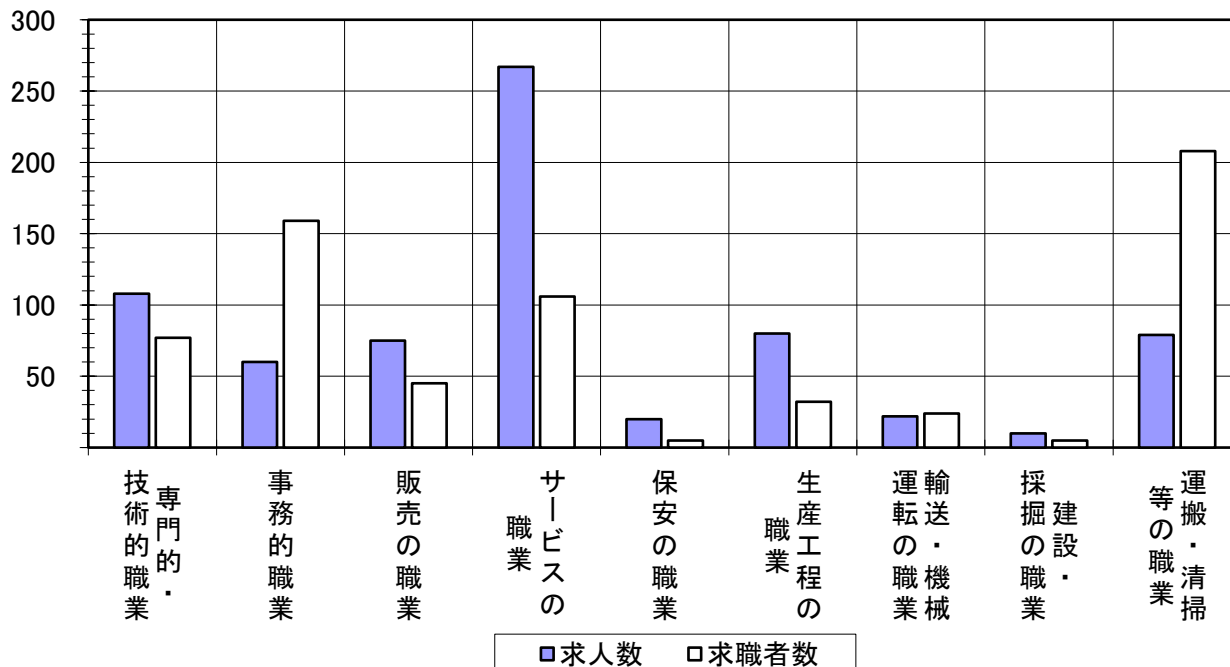

【パートタイム】

	専門的・技術的職業	事務的職業	販売の職業	サービスの職業	保安の職業	生産工程の職業	運輸・機械運轉の職業	建設・採掘の職業	運搬・清掃等の職業	計
求人数	108	60	75	267	20	80	22	10	79	721
求職者数	77	159	45	106	5	32	24	5	208	761
求人倍率	1.40	0.38	1.67	2.52	4.00	2.50	0.92	2.00	0.38	0.95

(注) 1 求人数・求職者数・求人倍率は、正式にそれぞれ有効求人数・有効求職者数・有効求人倍率といいます。

2 求人倍率は、求職者1人あたりの求人募集を意味しています。

3 フルタイムに臨時・季節的なもの、パートタイムは含まれていません。

パートタイムに臨時・季節的なものは含まれていません。

4 「職業」の合計欄には、[管理職] [農林漁業職] [職業分類不能]を含んでいます。