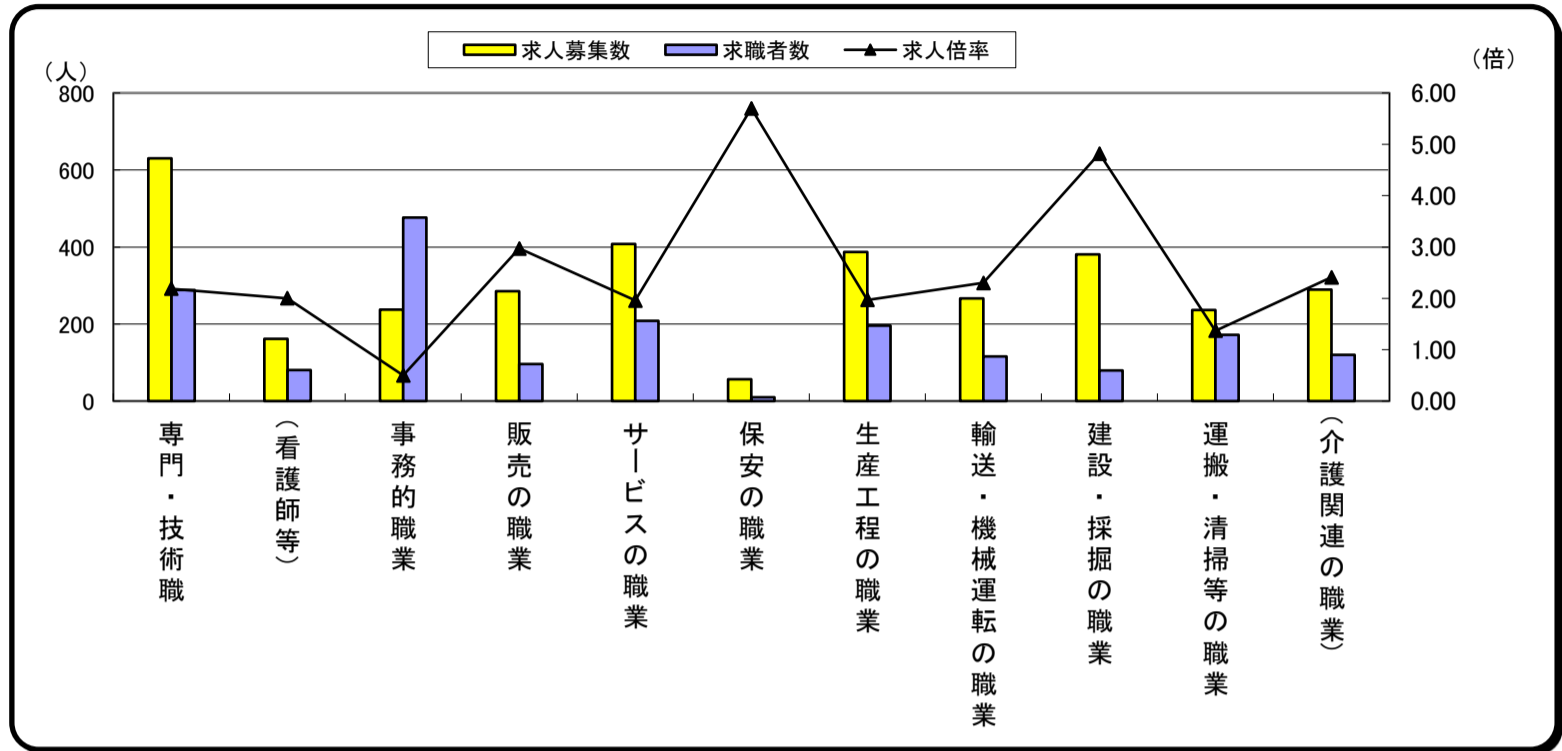

常用 求人・求職 バランスシート

2021年7月分

ハローワーク宇部

(フルタイム)

	専門・技術職	(看護師等)	事務的職業	販売の職業	サービスの職業	保安の職業	生産工程の職業	輸送・機械運転の職業	建設・採掘の職業	運搬・清掃等の職業	(介護関連の職業)	職業計
求人募集数	630	162	237	285	408	57	387	267	381	236	289	2,920
求職者数	288	81	477	96	208	10	196	116	79	172	120	1,944
求人倍率	2.19	2.00	0.50	2.97	1.96	5.70	1.97	2.30	4.82	1.37	2.41	1.50

(パートタイム)