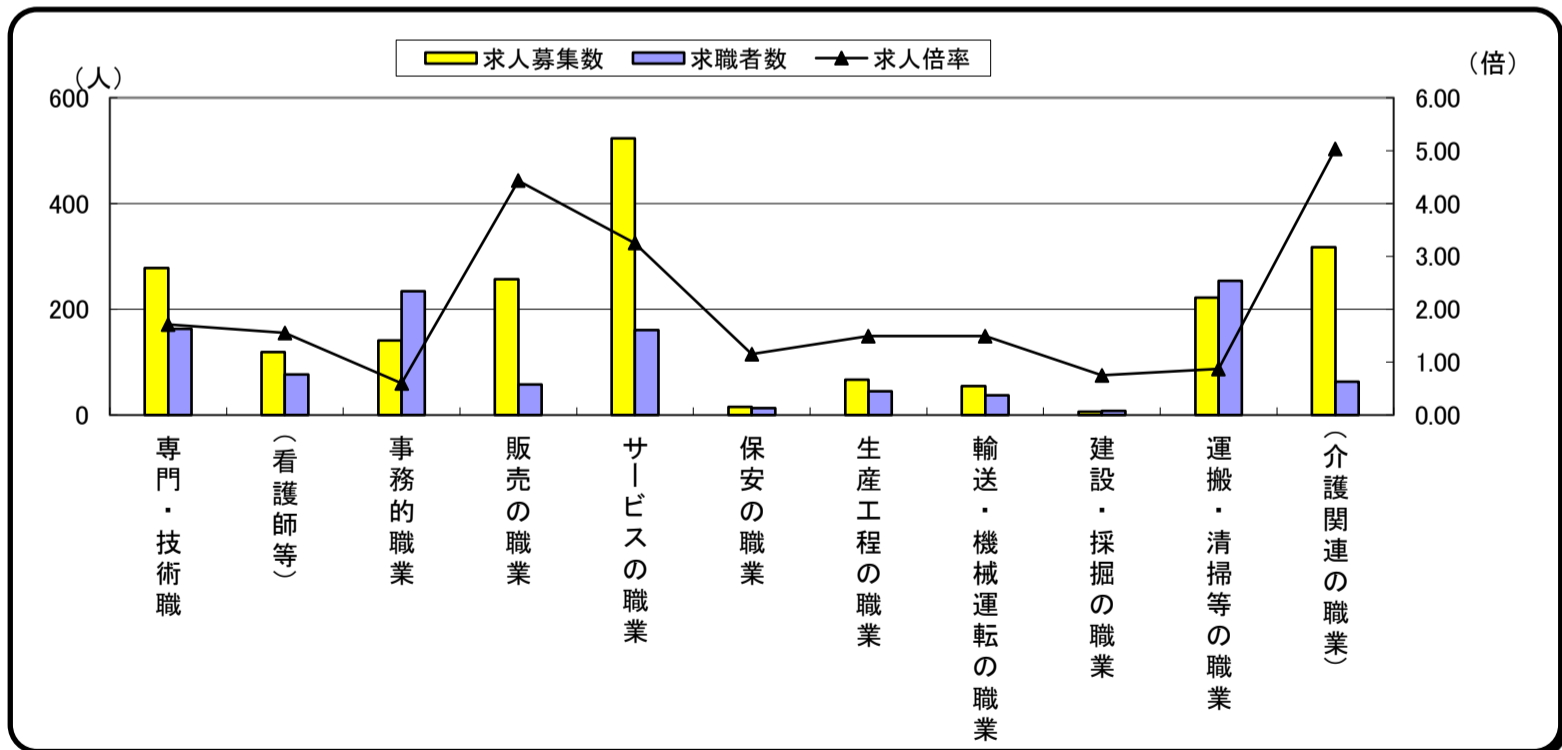

専門・技術職	(看護師等)	事務的職業	販売の職業	サービスの職業	保安の職業	生産工程の職業	輸送・機械運転の職業	建設・採掘の職業	運搬・清掃等の職業	(介護関連の職業)	職業計
求人募集数	278	119	141	257	523	15	67	55	6	222	317	1,571
求職者数	163	77	234	58	161	13	45	37	8	254	63	1,191
求人倍率	1.71	1.55	0.60	4.43	3.25	1.15	1.49	1.49	0.75	0.87	5.03	1.32

(注) 1 求人募集数・求職者数・求人倍率は、正式にはそれぞれ有効求人数・有効求職者数・有効求人倍率といえます。
2 求人倍率は、求職者1人あたりの求人募集数を意味しています。
3 [職業]の合計欄には、[管理職] [農林漁業職] [職業分類不能]を含んでいます。