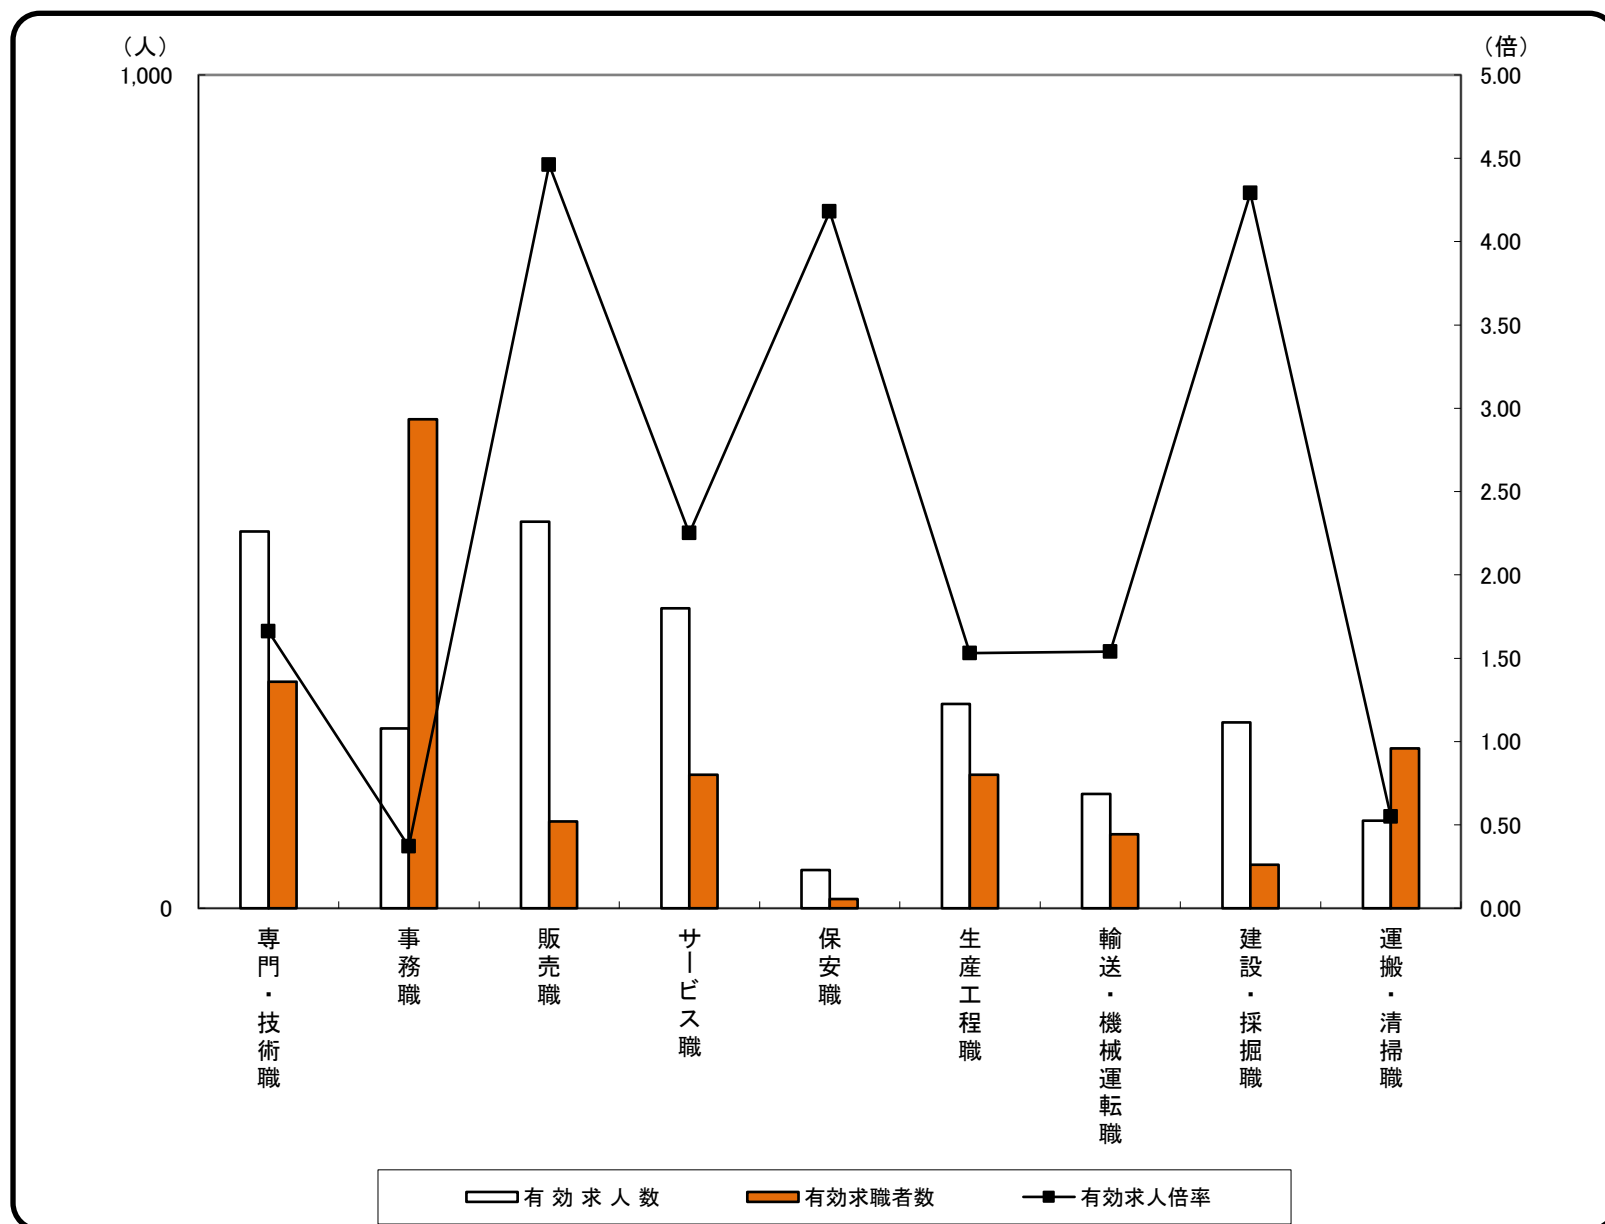

常用フルタイム 求人・求職 バランスシート

2021年7月度

ハローワーク山口

職業分類	有効求人数	有効求職者数	有効求人倍率
職業計	2,291	1,966	1.17
A 管理的職業	20	12	1.67
B 専門的・技術的職業	452	272	1.66
07 開発技術者	11	6	1.83
08 製造技術者	5	11	0.45
09 建築・土木技術者等	95	26	3.65
10 情報処理・通信技術者	21	28	0.75
11 その他の技術者	0	3	0.00
12 医師、薬剤師等	7	8	0.88
13 保健師、助産師等	127	71	1.79
14 医療技術者	56	16	3.50
15 その他の保健医療	16	12	1.33
16 社会福祉の専門的職業	83	40	2.08
22 美術家、デザイナー等	3	22	0.14
05.06.17～21.23.24 その他の専門的職業	28	29	0.97
C 事務的職業	216	587	0.37
25 一般事務員	151	520	0.29
26 会計事務員	17	43	0.40
27 生産関連事務員	5	1	5.00
28 営業・販売関連事務員	38	14	2.71
29 外勤事務員	1	0	-
30 運輸・郵便事務	2	2	1.00
31 事務用機器操作の職業	2	7	0.29
D 販売の職業	464	104	4.46
32 商品販売の職業	228	45	5.07
33 販売類別の職業	4	1	4.00
34 営業の職業	232	58	4.00
E サービスの職業	360	160	2.25
35 家庭生活支援サービス	0	0	-
36 介護サービスの職業	162	67	2.42
37 保健医療サービス	29	12	2.42
38 生活衛生サービス	76	7	10.86
39 飲食物調理の職業	34	30	1.13
40 接客・給仕の職業	33	36	0.92
41 居住施設・ビルの管理	3	0	-
42 その他のサービス	23	8	2.88
F 保安の職業	46	11	4.18
G 農林漁業の職業	23	23	1.00
H 生産工程の職業	245	160	1.53
49 生産設備(金属)	0	1	0.00
50 生産設備(金属除く)	3	2	1.50
51 生産設備(機械)	7	4	1.75
52 金属材料製造等	31	18	1.72
54 製品製造・加工処理	43	44	0.98
57 機械組立の職業	21	50	0.42
60 機械整備・修理の職業	127	10	12.70
61 製品検査(金属)	0	2	0.00
62 製品検査(金属除く)	1	2	0.50
63 機械検査の職業	0	1	0.00
64 生産関連・生産類似	12	26	0.46
I 輸送・機械運転の職業	137	89	1.54
65 鉄道運転の職業	0	0	-
66 自動車運転の職業	104	72	1.44
67 船舶・航空機運転	0	0	-
68 その他の輸送の職業	1	7	0.14
69 定置・建設機械運転	32	10	3.20
J 建設・採掘の職業	223	52	4.29
70 建設躯体工事の職業	48	3	16.00
71 建設の職業	54	13	4.15
72 電気工事の職業	55	23	2.39
73 土木の職業	66	13	5.08
74 採掘の職業	0	0	-
K 運搬・清掃等の職業	105	192	0.55
75 運搬の職業	56	49	1.14
76 清掃の職業	33	30	1.10
77 包装の職業	0	1	0.00
78 その他の運搬等の職業	16	112	0.14
分類不能の職業	0	304	0.00
(I T 関連計)	65	65	1.00
(I T 技術関連小計)	29	31	0.94
(I T 操作関連小計)	10	30	0.33
(I T 製造関連小計)	26	4	6.50
(福祉関連計)	356	166	2.14
(介護関連小計)	199	86	2.31
(その他小計)	157	80	1.96

(注) 常用的パートタイムを除く。

常用フルタイム 求人・求職 バランスシート

2021年 7月度

ハローワーク山口

	専門・技術職	事務職	販売職	サービス職	保安職	生産工程職	輸送・機械運転職	建設・採掘職	運搬・清掃職	合計
有効求人数	452	216	464	360	46	245	137	223	105	2,291
有効求職者数	272	587	104	160	11	160	89	52	192	1,966
有効求人倍率	1.66	0.37	4.46	2.25	4.18	1.53	1.54	4.29	0.55	1.17