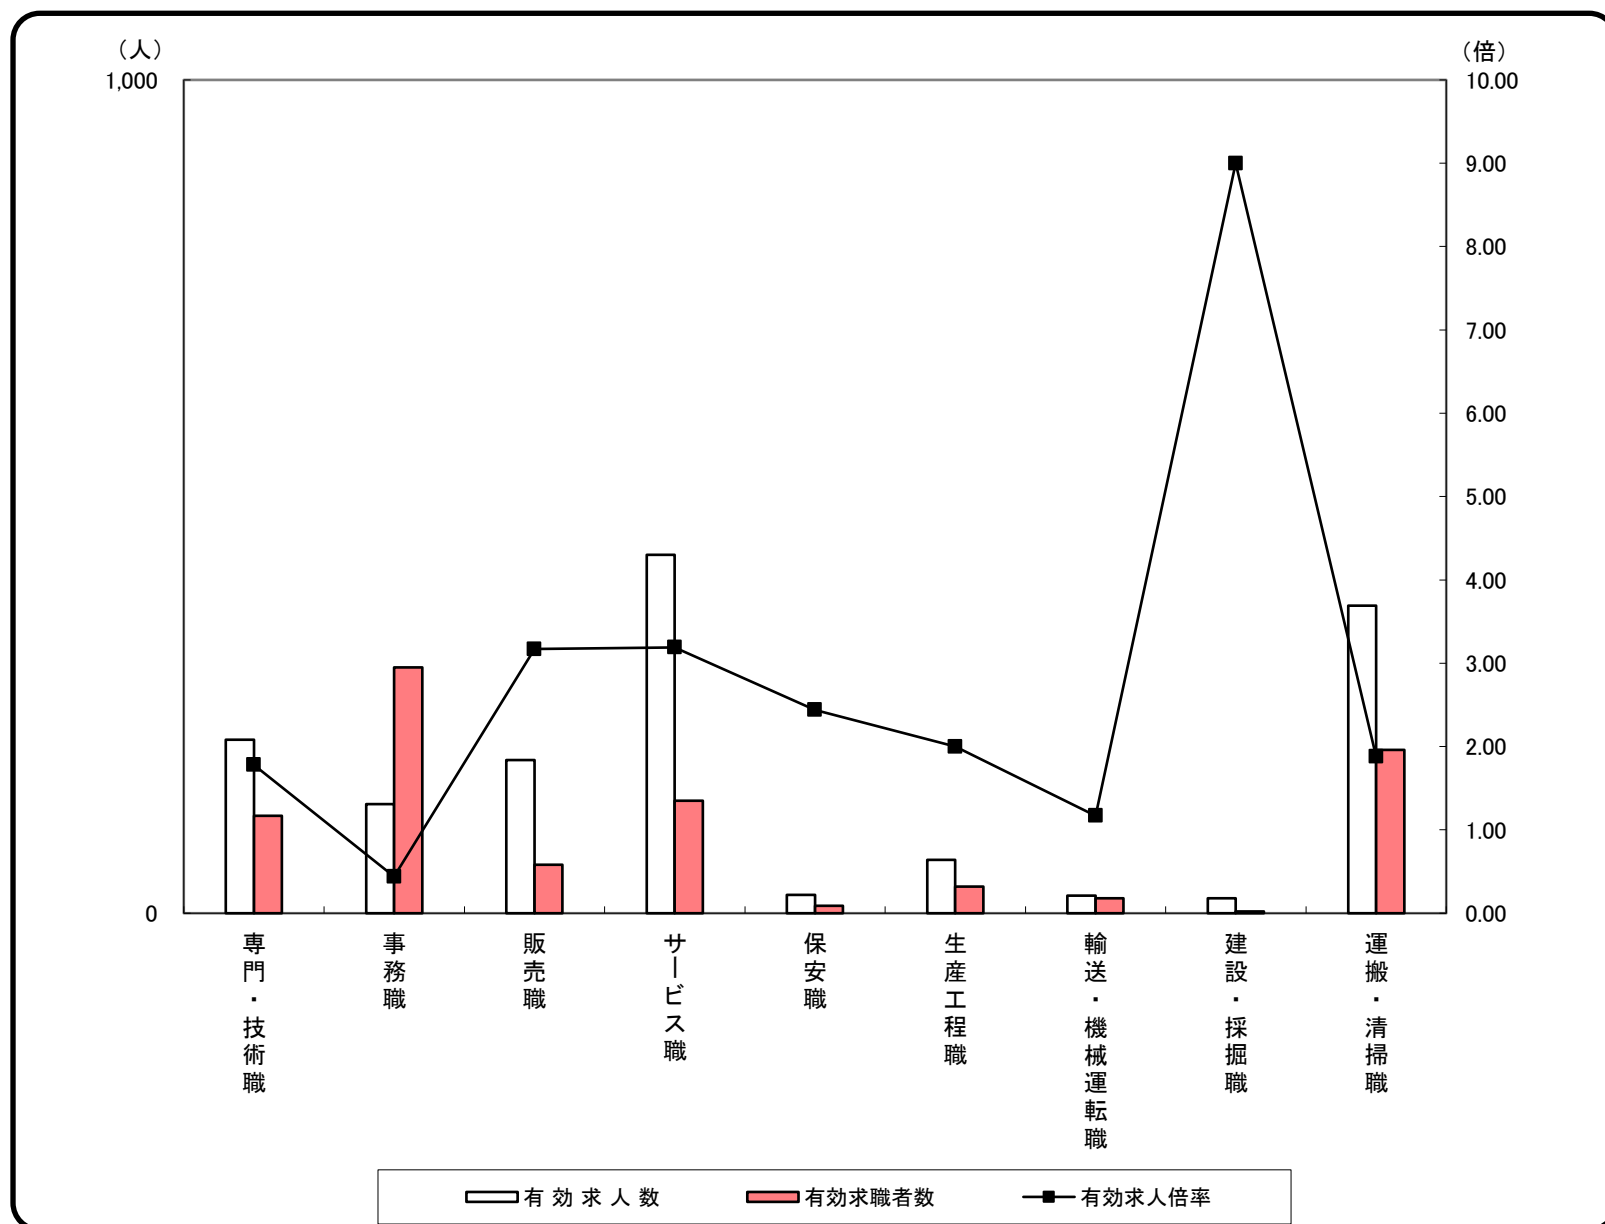

常用パート 求人・求職 バランスシート

2021年 7月度

ハローワーク山口

	専門・技術職	事務職	販売職	サービス職	保安職	生産工程職	輸送・機械運転職	建設・採掘職	運搬・清掃職	合計
有効求人数	208	131	184	430	22	64	21	18	369	1,452
有効求職者数	117	295	58	135	9	32	18	2	196	1,090
有効求人倍率	1.78	0.44	3.17	3.19	2.44	2.00	1.17	9.00	1.88	1.33

(注) 合計には、[管理職][農林漁業職][職業分類不能]を含む。