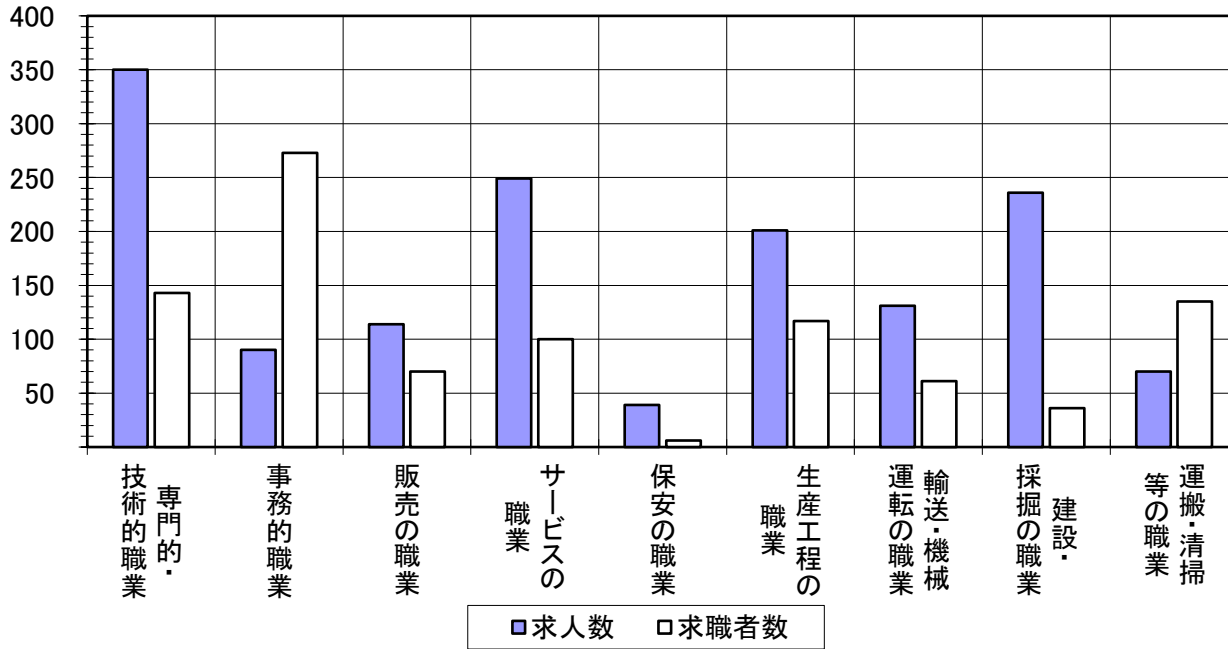

パートタイム・全職種 求人・求職 バランスシート
(令和3年6月) ハローワーク防府

	有効求人数	有効求職者数	有効求人倍率
職業計	829	806	1.03
A 管理的職業	-	-	-
B 専門的・技術的職業	114	77	1.48
07開発技術者	-	-	-
08製造技術者	-	4	-
09建築・土木技術者等	-	3	-
10情報処理・通信技術者	-	1	-
11その他の技術者	-	-	-
12医師、薬剤師等	8	1	8.00
13看護師、保健師、助産師等	37	35	1.06
14医療技術者	19	5	3.80
15その他の保健医療	5	3	1.67
16社会福祉の専門的職業	38	10	3.80
22美術家、デザイナー等	3	7	0.43
05.06.17～21.23.24その他の専門的職業	4	8	0.50
C 事務的職業	65	179	0.36
25一般事務員	48	166	0.29
26会計事務員	5	7	0.71
27生産関連事務員	5	2	2.50
28営業・販売関連事務員	6	2	3.00
29外勤事務員	-	-	-
30運輸・郵便事務	1	-	-
31事務用機器操作の職業	-	2	-
D 販売の職業	97	43	2.26
32商品販売の職業	96	40	2.40
33販売類似の職業	1	-	-
34営業の職業	-	3	-
E サービスの職業	291	109	2.67
35家庭生活支援サービス	4	-	-
36介護サービスの職業	89	31	2.87
37保健医療サービス	17	5	3.40
38生活衛生サービス	26	4	6.50
39飲食物調理の職業	89	45	1.98
40接客・給仕の職業	58	12	4.83
41居住施設・ビルの管理	2	4	0.50
42その他のサービス	6	8	0.75
F 保安の職業	20	4	5.00
G 農林漁業の職業	2	4	0.50
H 生産工程の職業	97	33	2.94
49生産設備（金属）	-	-	-
50生産設備（金属除く）	-	-	-
51生産設備（機械）	-	-	-
52金属材料製造等	2	1	2.00
54製品製造・加工処理	77	10	7.70
57機械組立の職業	3	10	0.30
60機械整備・修理の職業	-	3	-
61製品検査（金属）	2	2	1.00
62製品検査（金属除く）	-	-	-
63機械検査の職業	5	-	-
64生産関連・生産類似	8	7	1.14
I 輸送・機械運転の職業	21	21	1.00
65鉄道運転の職業	-	-	-
66自動車運転の職業	19	16	1.19
67航空機運転	-	-	-
68その他の輸送の職業	-	5	-
69定置・建設機械運転	2	-	-
J 建設・採掘の職業	9	5	1.80
70建設躯体工事の職業	-	1	-
71建設の職業	4	1	4.00
72電気工事の職業	5	-	-
73土木の職業	-	3	-
74採掘の職業	-	-	-
K 運搬・清掃等の職業	113	226	0.50
75運搬の職業	34	15	2.27
76清掃の職業	33	35	0.94
77包装の職業	1	1	1.00
78その他の運搬等の職業	45	175	0.26
分類不能の職業	-	105	-

求人・求職 バランスシート

(令和3年6月)

ハローワーク防府

【フルタイム】

	専門的・技術的職業	事務的職業	販売の職業	サービスの職業	保安の職業	生産工程の職業	運輸・機械の職業	建設・採掘の職業	運搬・清掃等の職業	計
求人数	350	90	114	249	39	201	131	236	70	1,489
求職者数	143	273	70	100	6	117	61	36	135	1,101
求人倍率	2.45	0.33	1.63	2.49	6.50	1.72	2.15	6.56	0.52	1.35