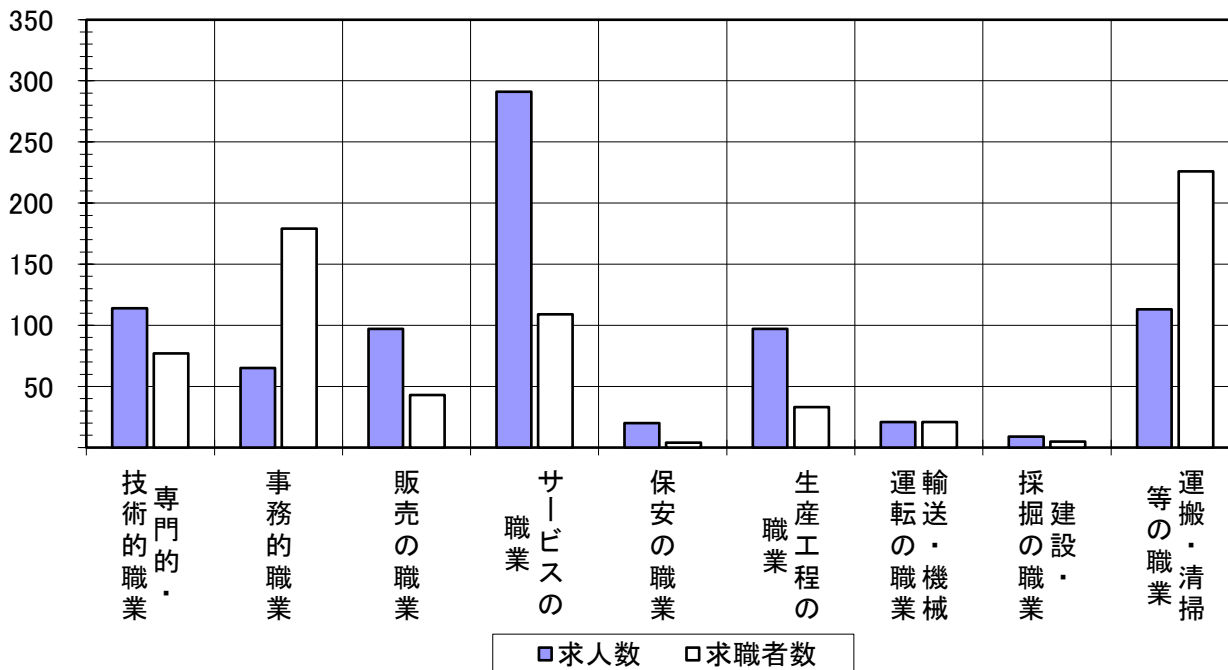

求人・求職 バランスシート

(令和3年6月)

ハローワーク防府

【フルタイム】

	専門的・技術的職業	事務的職業	販売の職業	サービスの職業	保安の職業	生産工程の職業	運輸・機械の職業	建設・採掘の職業	運搬・清掃等の職業	計
求人数	350	90	114	249	39	201	131	236	70	1,489
求職者数	143	273	70	100	6	117	61	36	135	1,101
求人倍率	2.45	0.33	1.63	2.49	6.50	1.72	2.15	6.56	0.52	1.35

【パートタイム】

	専門的・技術的職業	事務的職業	販売の職業	サービスの職業	保安の職業	生産工程の職業	運輸・機械の職業	建設・採掘の職業	運搬・清掃等の職業	計
求人数	114	65	97	291	20	97	21	9	113	829
求職者数	77	179	43	109	4	33	21	5	226	806
求人倍率	1.48	0.36	2.26	2.67	5.00	2.94	1.00	1.80	0.50	1.03