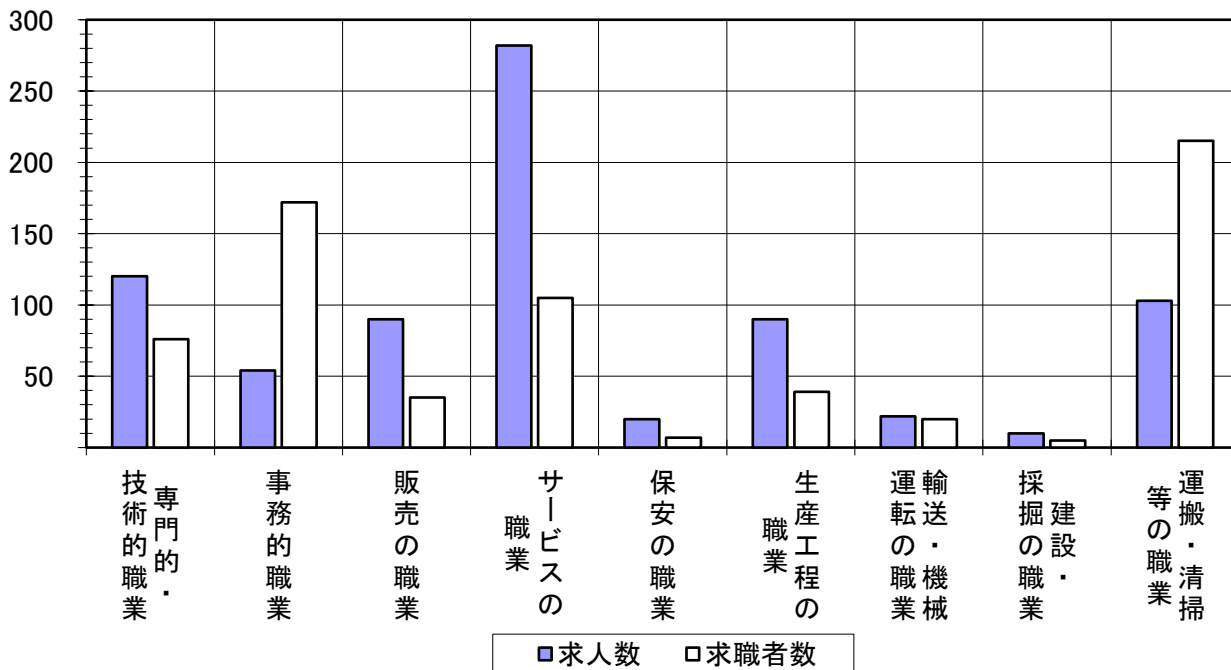

【パートタイム】

	専門的・技術的職業	事務的職業	販売の職業	サービスの職業	保安の職業	生産工程の職業	運輸・機械の職業	建設・採掘の職業	運搬・清掃等の職業	計
求人数	120	54	90	282	20	90	22	10	103	793
求職者数	76	172	35	105	7	39	20	5	215	799
求人倍率	1.58	0.31	2.57	2.69	2.86	2.31	1.10	2.00	0.48	0.99

(注) 1 求人数・求職者数・求人倍率は、正式にそれぞれ有効求人数・有効求職者数・有効求人倍率といいます。

2 求人倍率は、求職者1人あたりの求人募集を意味しています。

3 フルタイムに臨時・季節的なもの、パートタイムは含まれていません。

パートタイムに臨時・季節的なものは含まれていません。

4 「職業」の合計欄には、[管理職] [農林漁業職] [職業分類不能]を含んでいます。