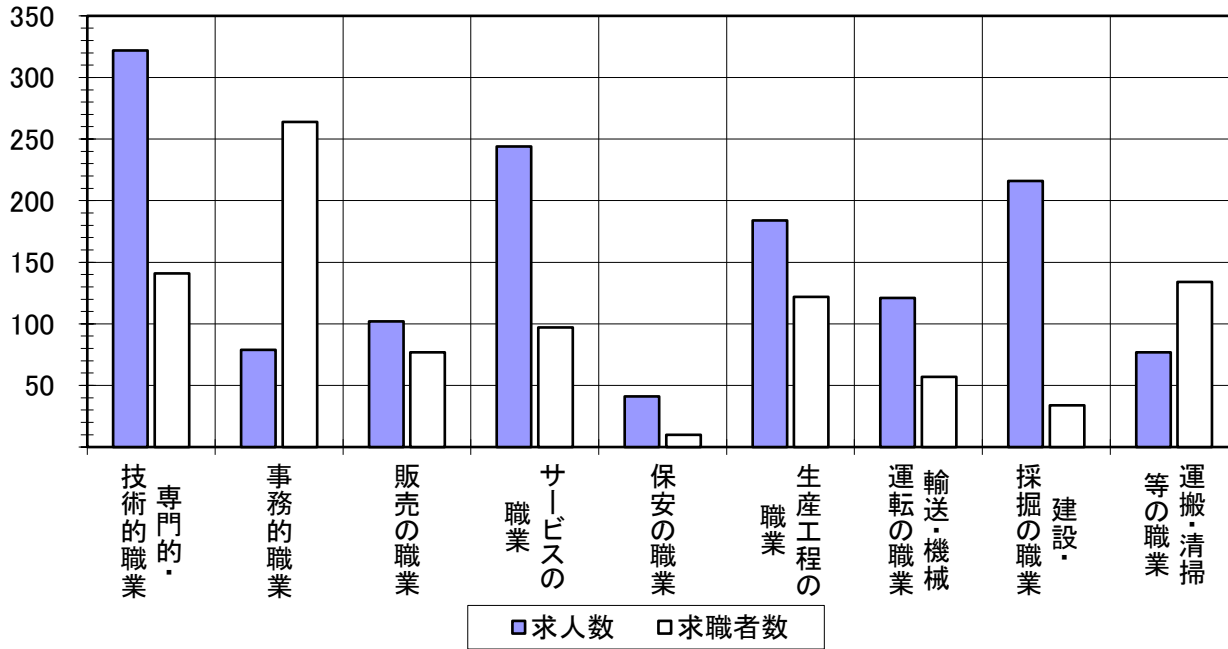

パートタイム・全職種 求人・求職 バランスシート
(令和3年5月) ハローワーク防府

	有効求人数	有効求職者数	有効求人倍率
職業計	793	799	0.99
A 管理的職業	-	-	-
B 専門的・技術的職業	120	76	1.58
07開発技術者	-	-	-
08製造技術者	-	2	-
09建築・土木技術者等	-	2	-
10情報処理・通信技術者	-	1	-
11その他の技術者	-	-	-
12医師、薬剤師等	6	2	3.00
13看護師、保健師、助産師等	41	39	1.05
14医療技術者	21	3	7.00
15その他の保健医療	5	2	2.50
16社会福祉の専門的職業	38	9	4.22
22美術家、デザイナー等	3	5	0.60
05.06.17~21.23.24その他の専門的職業	6	11	0.55
C 事務的職業	54	172	0.31
25一般事務員	41	160	0.26
26会計事務員	2	6	0.33
27生産関連事務員	4	2	2.00
28営業・販売関連事務員	6	2	3.00
29外勤事務員	-	-	-
30運輸・郵便事務	1	-	-
31事務用機器操作の職業	-	2	-
D 販売の職業	90	35	2.57
32商品販売の職業	90	34	2.65
33販売類似の職業	-	-	-
34営業の職業	-	1	-
E サービスの職業	282	105	2.69
35家庭生活支援サービス	5	-	-
36介護サービスの職業	91	33	2.76
37保健医療サービス	14	4	3.50
38生活衛生サービス	29	3	9.67
39飲食物調理の職業	82	44	1.86
40接客・給仕の職業	56	10	5.60
41居住施設・ビルの管理	1	4	0.25
42その他のサービス	4	7	0.57
F 保安の職業	20	7	2.86
G 農林漁業の職業	2	5	0.40
H 生産工程の職業	90	39	2.31
49生産設備（金属）	-	-	-
50生産設備（金属除く）	-	-	-
51生産設備（機械）	-	-	-
52金属材料製造等	2	2	1.00
54製品製造・加工処理	73	14	5.21
57機械組立の職業	2	11	0.18
60機械整備・修理の職業	-	3	-
61製品検査（金属）	-	2	-
62製品検査（金属除く）	-	-	-
63機械検査の職業	7	1	7.00
64生産関連・生産類似	6	6	1.00
I 輸送・機械運転の職業	22	20	1.10
65鉄道運転の職業	-	-	-
66自動車運転の職業	20	13	1.54
67航空機運転	-	-	-
68その他の輸送の職業	-	7	-
69定置・建設機械運転	2	-	-
J 建設・採掘の職業	10	5	2.00
70建設躯体工事の職業	-	-	-
71建設の職業	5	1	5.00
72電気工事の職業	5	1	5.00
73土木の職業	-	3	-
74採掘の職業	-	-	-
K 運搬・清掃等の職業	103	215	0.48
75運搬の職業	29	12	2.42
76清掃の職業	28	36	0.78
77包装の職業	2	1	2.00
78その他の運搬等の職業	44	166	0.27
分類不能の職業	-	120	-

求人・求職 バランスシート

(令和3年5月)

ハローワーク防府

【フルタイム】

	専門的・技術的職業	事務的職業	販売の職業	サービスの職業	保安の職業	生産工程の職業	運輸・機械の職業	建設・採掘の職業	運搬・清掃等の職業	計
求人数	322	79	102	244	41	184	121	216	77	1,389
求職者数	141	264	77	97	10	122	57	34	134	1,090
求人倍率	2.28	0.30	1.32	2.52	4.10	1.51	2.12	6.35	0.57	1.27