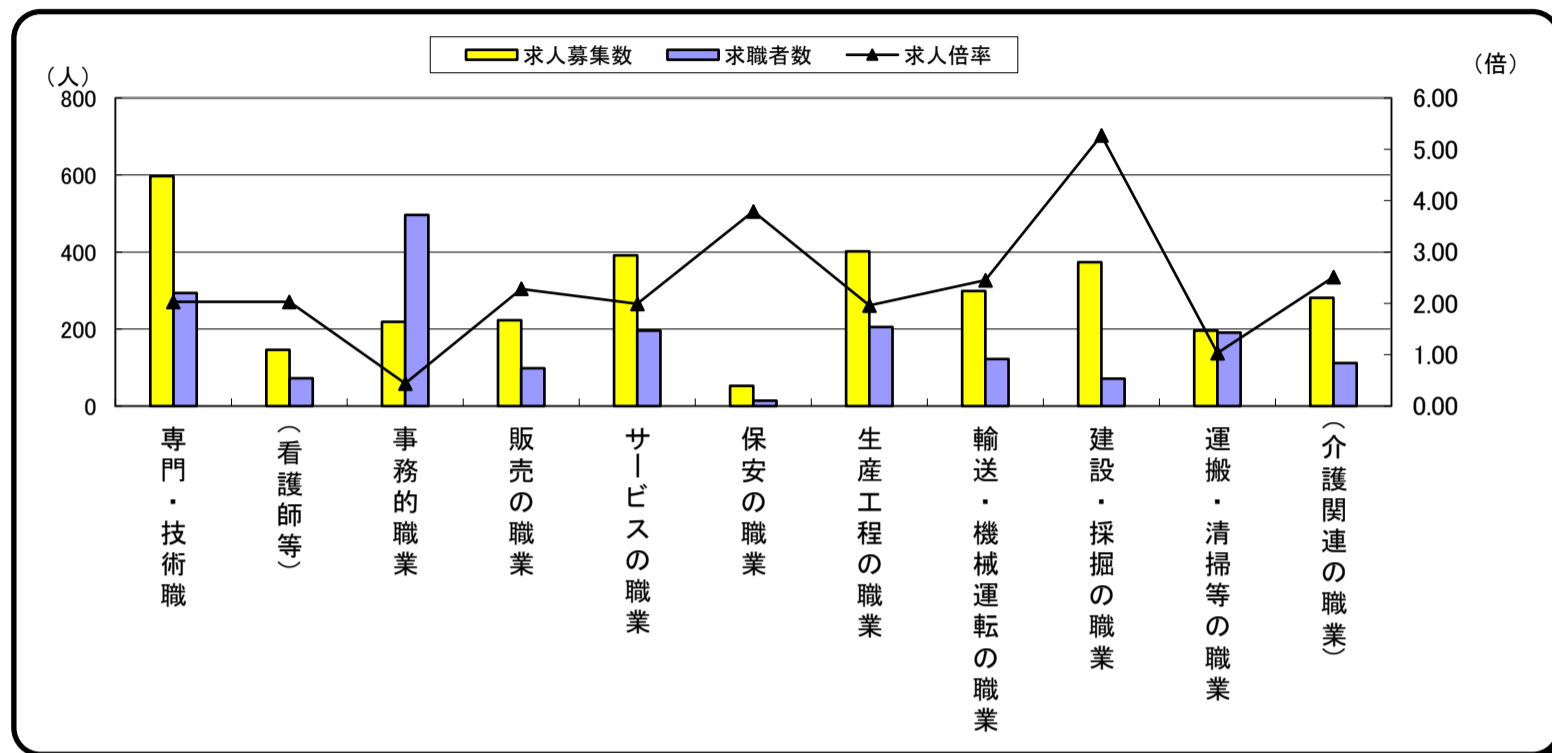

常用 求人・求職 バランスシート

2021年5月分

ハローワーク宇部

(フルタイム)

	専門・技術職	(看護師等)	事務的職業	販売の職業	サービスの職業	保安の職業	生産工程の職業	輸送・機械運転の職業	建設・採掘の職業	運搬・清掃等の職業	(介護関連の職業)	職業計
求人募集数	597	146	219	223	391	53	402	299	374	196	281	2,785
求職者数	294	72	496	98	196	14	205	122	71	191	112	1,997
求人倍率	2.03	2.03	0.44	2.28	1.99	3.79	1.96	2.45	5.27	1.03	2.51	1.39

(パートタイム)