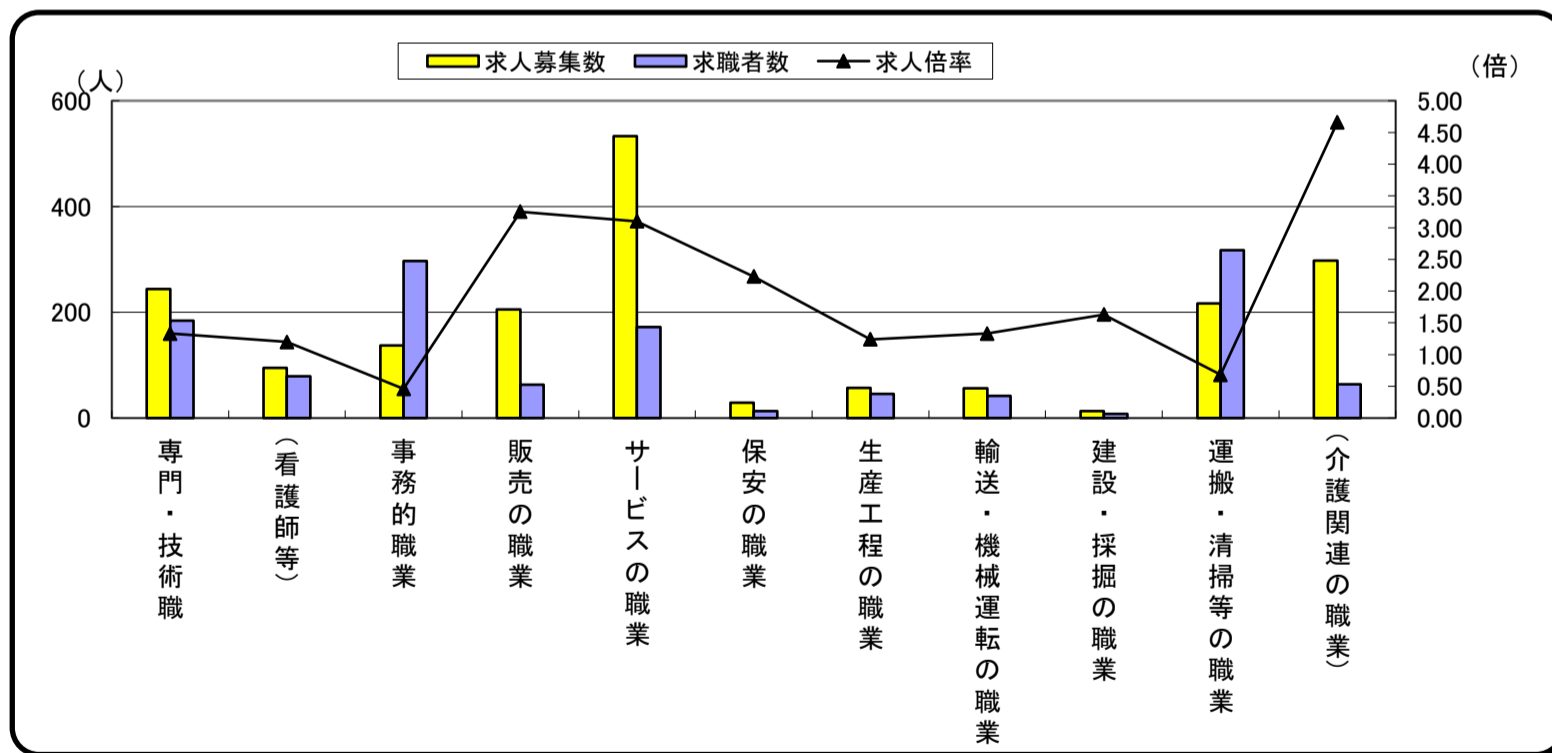

専門・技術職	(看護師等)	事務的職業	販売の職業	サービスの職業	保安の職業	生産工程の職業	輸送・機械運転の職業	建設・採掘の職業	運搬・清掃等の職業	(介護関連の職業)	職業計
求人募集数	244	95	137	205	533	29	57	56	13	217	298	1,502
求職者数	184	79	297	63	172	13	46	42	8	317	64	1,415
求人倍率	1.33	1.20	0.46	3.25	3.10	2.23	1.24	1.33	1.63	0.68	4.66	1.06

- (注) 1 求人募集数・求職者数・求人倍率は、正式にはそれぞれ有効求人数・有効求職者数・有効求人倍率といえます。
  2 求人倍率は、求職者1人あたりの求人募集数を意味しています。
  3 [職業]の合計欄には、[管理職] [農林漁業職] [職業分類不能]を含んでいます。