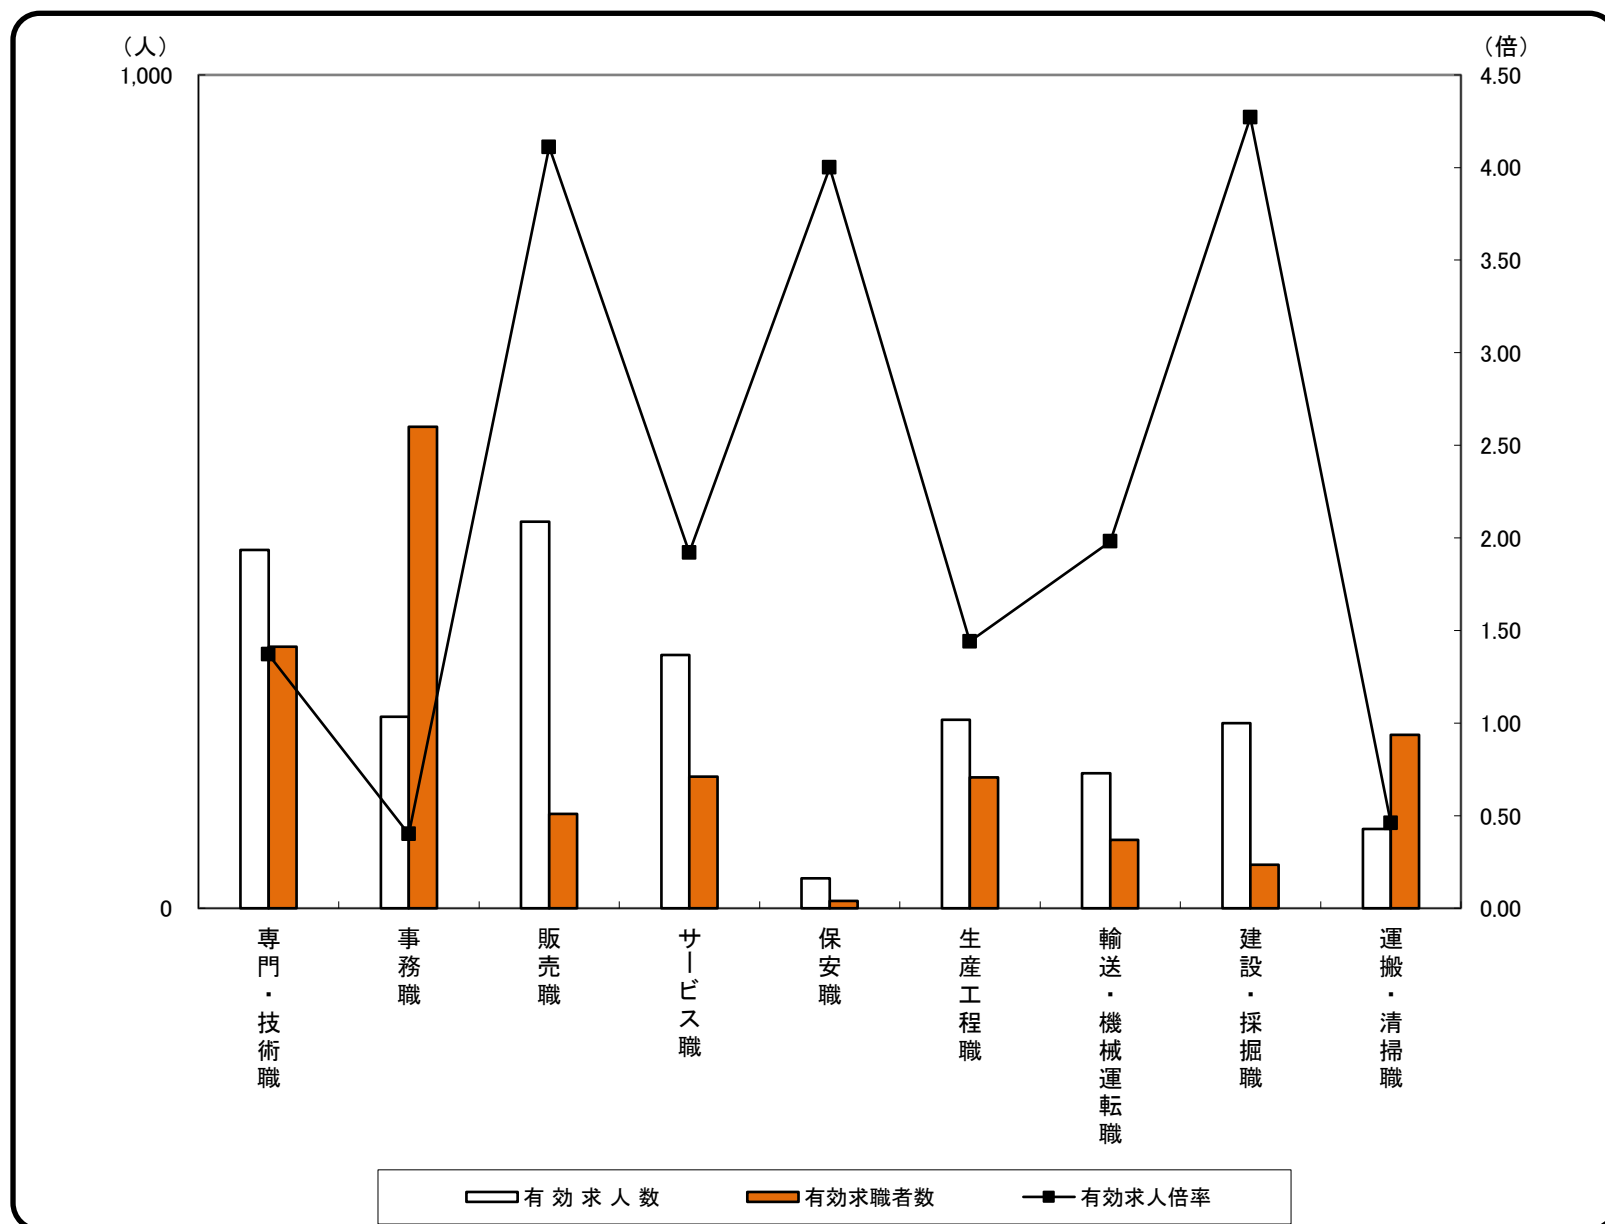

常用フルタイム 求人・求職 バランスシート

2021年 5月度

ハローワーク山口

職業分類	有効求人数	有効求職者数	有効求人倍率
職業計	2,209	2,022	1.09
A 管理的職業	22	6	3.67
B 専門的・技術的職業	430	314	1.37
07 開発技術者	10	10	1.00
08 製造技術者	5	13	0.38
09 建築・土木技術者等	102	33	3.09
10 情報処理・通信技術者	20	29	0.69
11 その他の技術者	2	6	0.33
12 医師、薬剤師等	8	9	0.89
13 保健師、助産師等	114	67	1.70
14 医療技術者	40	25	1.60
15 その他の保健医療	17	19	0.89
16 社会福祉の専門的職業	75	49	1.53
22 美術家、デザイナー等	7	22	0.32
05.06.17～21.23.24 その他の専門的職業	30	32	0.94
C 事務的職業	230	578	0.40
25 一般事務員	169	513	0.33
26 会計事務員	15	36	0.42
27 生産関連事務員	11	1	11.00
28 営業・販売関連事務員	27	14	1.93
29 外勤事務員	1	0	-
30 運輸・郵便事務	5	3	1.67
31 事務用機器操作の職業	2	11	0.18
D 販売の職業	464	113	4.11
32 商品販売の職業	214	51	4.20
33 販売類似の職業	6	1	6.00
34 営業の職業	244	61	4.00
E サービスの職業	304	158	1.92
35 家庭生活支援サービス	1	1	1.00
36 介護サービスの職業	150	52	2.88
37 保健医療サービス	18	12	1.50
38 生活衛生サービス	52	4	13.00
39 飲食物調理の職業	35	45	0.78
40 接客・給仕の職業	28	28	1.00
41 居住施設・ビルの管理	4	3	1.33
42 その他のサービス	16	13	1.23
F 保安の職業	36	9	4.00
G 農林漁業の職業	18	20	0.90
H 生産工程の職業	226	157	1.44
49 生産設備(金属)	0	1	0.00
50 生産設備(金属除く)	4	2	2.00
51 生産設備(機械)	7	3	2.33
52 金属材料製造等	17	12	1.42
54 製品製造・加工処理	42	44	0.95
57 機械組立の職業	19	46	0.41
60 機械整備・修理の職業	127	17	7.47
61 製品検査(金属)	0	4	0.00
62 製品検査(金属除く)	0	1	0.00
63 機械検査の職業	0	0	-
64 生産関連・生産類似	10	27	0.37
I 輸送・機械運転の職業	162	82	1.98
65 鉄道運転の職業	0	0	-
66 自動車運転の職業	131	63	2.08
67 船舶・航空機運転	0	0	-
68 その他の輸送の職業	2	8	0.25
69 定置・建設機械運転	29	11	2.64
J 建設・採掘の職業	222	52	4.27
70 建設躯体工事の職業	53	4	13.25
71 建設の職業	54	10	5.40
72 電気工事の職業	43	24	1.79
73 土木の職業	72	14	5.14
74 採掘の職業	0	0	-
K 運搬・清掃等の職業	95	208	0.46
75 運搬の職業	40	49	0.82
76 清掃の職業	29	42	0.69
77 包装の職業	0	2	0.00
78 その他の運搬等の職業	26	115	0.23
分類不能の職業	0	325	0.00
(I T 関連計)	52	73	0.71
(I T 技術関連小計)	28	34	0.82
(I T 操作関連小計)	8	34	0.24
(I T 製造関連小計)	16	5	3.20
(福祉関連計)	322	157	2.05
(介護関連小計)	188	76	2.47
(その他小計)	134	81	1.65

(注) 常用的パートタイムを除く。

常用フルタイム 求人・求職 バランスシート

2021年 5月度

ハローワーク山口

	専門・技術職	事務職	販売職	サービス職	保安職	生産工程職	輸送・機械運転職	建設・採掘職	運搬・清掃職	合計
有効求人人数	430	230	464	304	36	226	162	222	95	2,209
有効求職者数	314	578	113	158	9	157	82	52	208	2,022
有効求人倍率	1.37	0.40	4.11	1.92	4.00	1.44	1.98	4.27	0.46	1.09