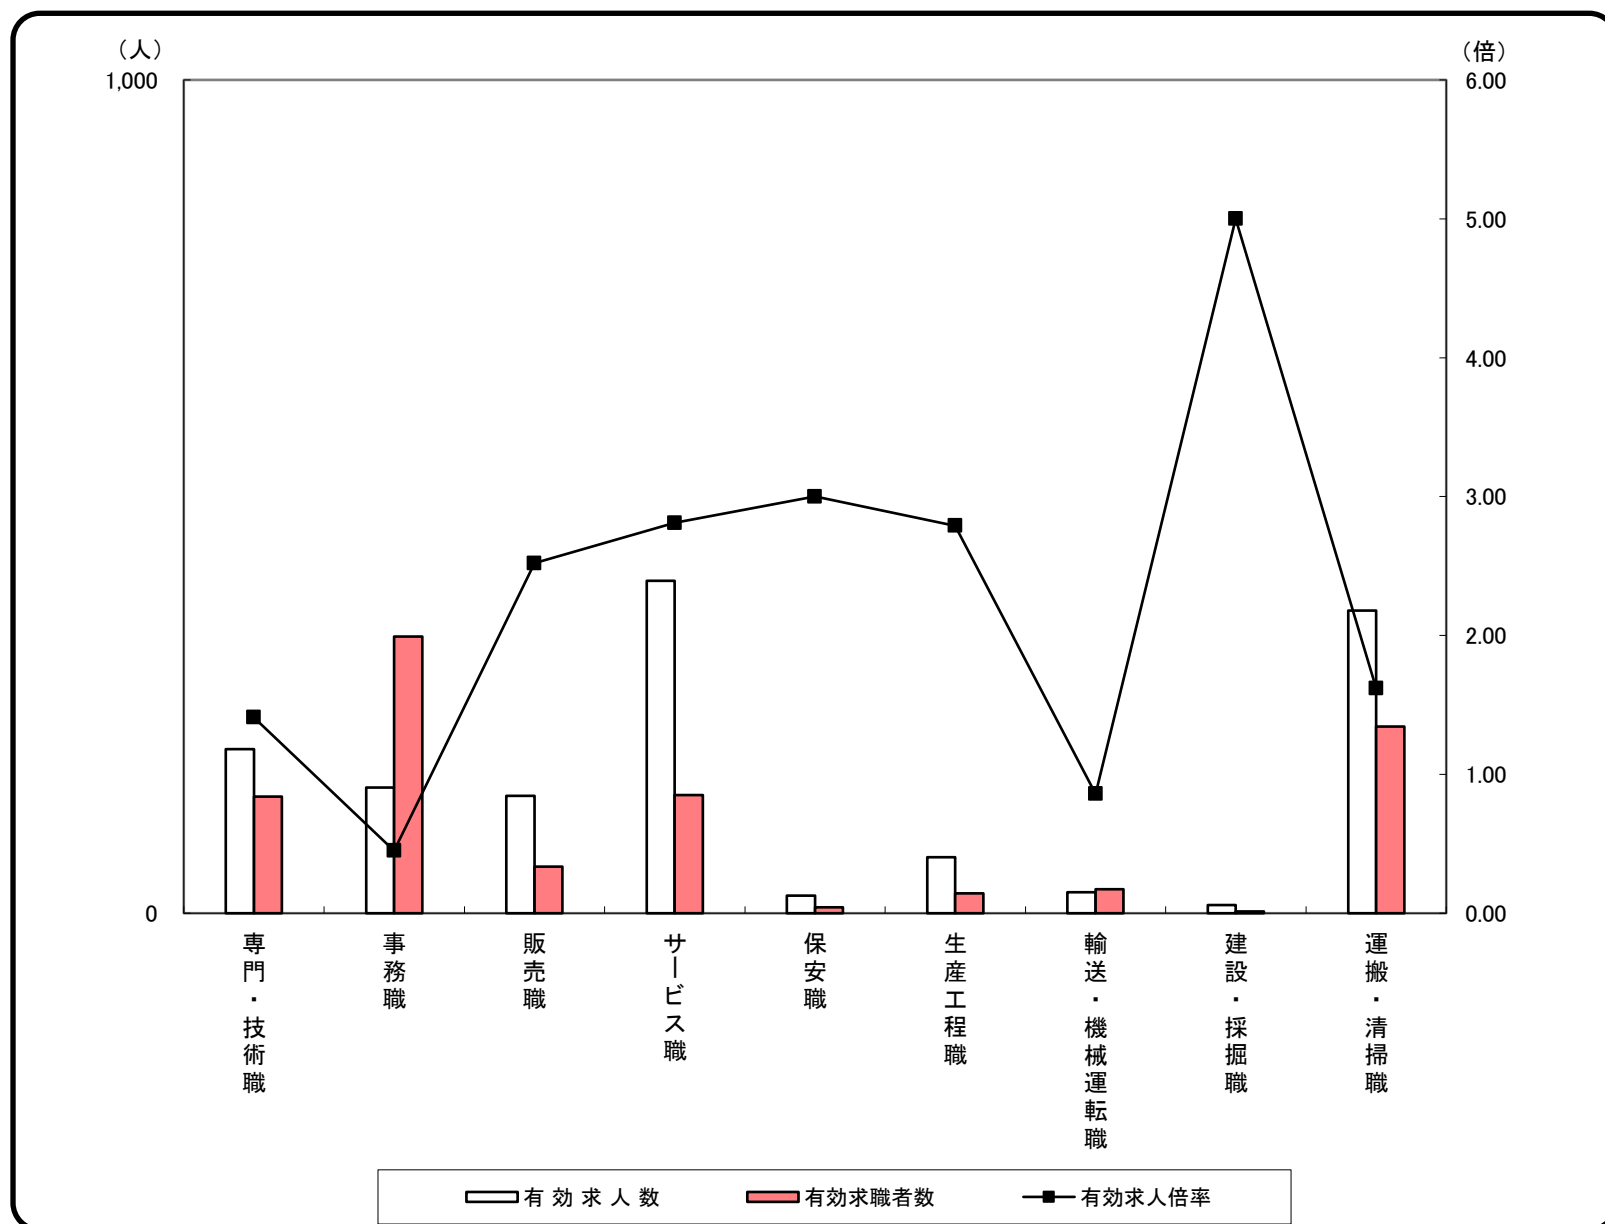

常用パート 求人・求職 バランスシート

2021年 5月度

ハローワーク山口

	専門・技術職	事務職	販売職	サービス職	保安職	生産工程職	輸送・機械運転職	建設・採掘職	運搬・清掃職	合計
有効求人人数	197	151	141	399	21	67	25	10	363	1,382
有効求職者数	140	332	56	142	7	24	29	2	224	1,244
有効求人倍率	1.41	0.45	2.52	2.81	3.00	2.79	0.86	5.00	1.62	1.11

(注) 合計には、[管理職][農林漁業職][職業分類不能]を含む。