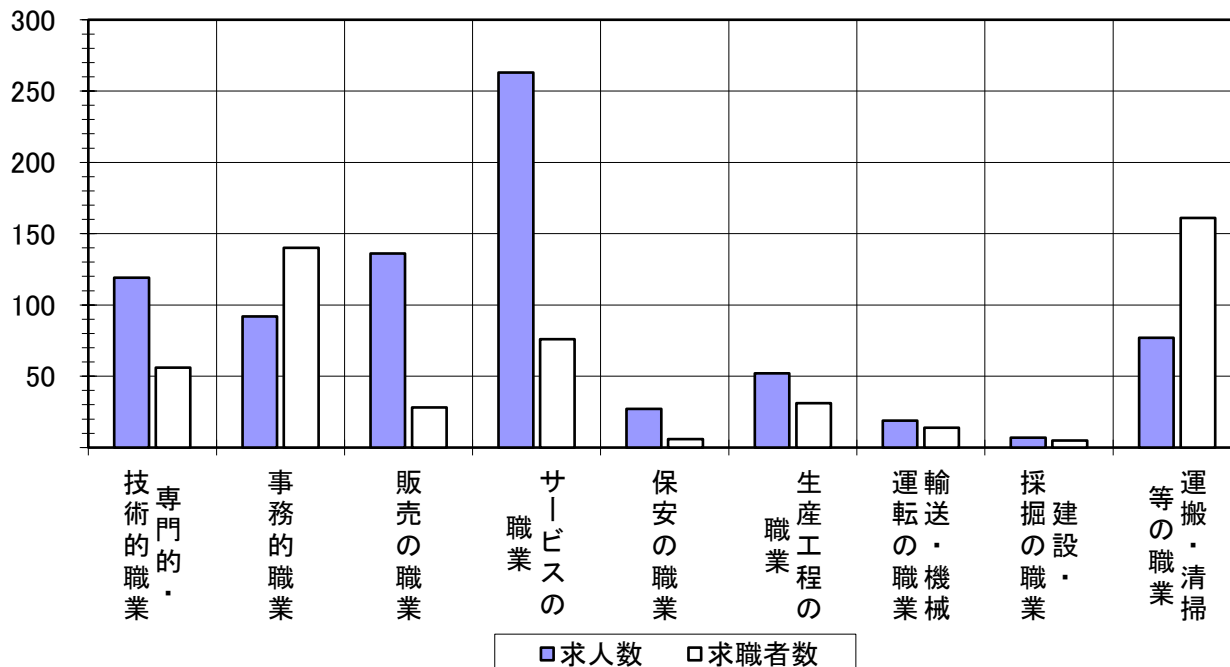

パートタイム・全職種 求人・求職 バランスシート
 (令和3年3月) ハローワーク防府

	有効求人数	有効求職者数	有効求人倍率
職業計	804	728	1.10
A 管理的職業	-	1	-
B 専門的・技術的職業	119	56	2.13
07開発技術者	-	-	-
08製造技術者	-	1	-
09建築・土木技術者等	-	1	-
10情報処理・通信技術者	-	-	-
11その他の技術者	-	-	-
12医師、薬剤師等	8	1	8.00
13看護師、保健師、助産師等	41	25	1.64
14医療技術者	19	4	4.75
15その他の保健医療	2	1	2.00
16社会福祉の専門的職業	31	12	2.58
22美術家、デザイナー等	3	2	1.50
05.06.17～21.23.24その他の専門的職業	15	9	1.67
C 事務的職業	92	140	0.66
25一般事務員	72	132	0.55
26会計事務員	8	3	2.67
27生産関連事務員	3	1	3.00
28営業・販売関連事務員	8	2	4.00
29外勤事務員	-	-	-
30運輸・郵便事務	1	-	-
31事務用機器操作の職業	-	2	-
D 販売の職業	136	28	4.86
32商品販売の職業	133	26	5.12
33販売類似の職業	-	-	-
34営業の職業	3	2	1.50
E サービスの職業	263	76	3.46
35家庭生活支援サービス	3	-	-
36介護サービスの職業	84	25	3.36
37保健医療サービス	15	4	3.75
38生活衛生サービス	20	3	6.67
39飲食物調理の職業	86	26	3.31
40接客・給仕の職業	46	11	4.18
41居住施設・ビルの管理	1	2	0.50
42その他のサービス	8	5	1.60
F 保安の職業	27	6	4.50
G 農林漁業の職業	12	3	4.00
H 生産工程の職業	52	31	1.68
49生産設備（金属）	-	-	-
50生産設備（金属除く）	-	-	-
51生産設備（機械）	-	-	-
52金属材料製造等	1	-	-
54製品製造・加工処理	37	15	2.47
57機械組立の職業	2	8	0.25
60機械整備・修理の職業	-	1	-
61製品検査（金属）	-	1	-
62製品検査（金属除く）	-	-	-
63機械検査の職業	8	2	4.00
64生産関連・生産類似	4	4	1.00
I 輸送・機械運転の職業	19	14	1.36
65鉄道運転の職業	-	-	-
66自動車運転の職業	17	8	2.13
67航空機運転	-	-	-
68その他の輸送の職業	-	5	-
69定置・建設機械運転	2	1	2.00
J 建設・採掘の職業	7	5	1.40
70建設躯体工事の職業	-	-	-
71建設の職業	5	1	5.00
72電気工事の職業	2	2	1.00
73土木の職業	-	2	-
74採掘の職業	-	-	-
K 運搬・清掃等の職業	77	161	0.48
75運搬の職業	25	11	2.27
76清掃の職業	23	27	0.85
77包装の職業	3	1	3.00
78その他の運搬等の職業	26	122	0.21
分類不能の職業	-	207	-

求人・求職 バランスシート

(令和3年3月)

ハローワーク防府

【フルタイム】

	専門的・技術的職業	事務的職業	販売の職業	サービスの職業	保安の職業	生産工程の職業	輸送・機械運轉の職業	建設・採掘の職業	運搬・清掃等の職業	計
求人数	288	113	88	219	47	170	114	205	77	1,326
求職者数	123	264	62	105	10	111	56	27	126	1,128
求人倍率	2.34	0.43	1.42	2.09	4.70	1.53	2.04	7.59	0.61	1.18

【パートタイム】

	専門的・技術的職業	事務的職業	販売の職業	サービスの職業	保安の職業	生産工程の職業	輸送・機械運轉の職業	建設・採掘の職業	運搬・清掃等の職業	計
求人数	119	92	136	263	27	52	19	7	77	804
求職者数	56	140	28	76	6	31	14	5	161	728
求人倍率	2.13	0.66	4.86	3.46	4.50	1.68	1.36	1.40	0.48	1.10