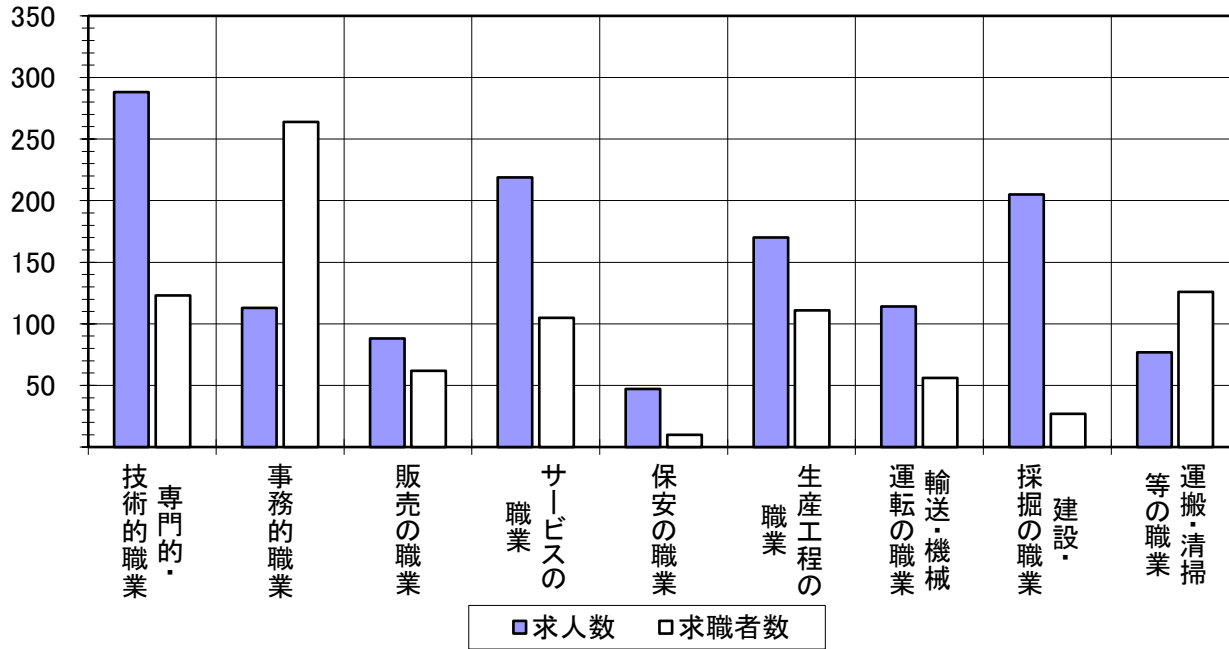

パートタイム・全職種 求人・求職 バランスシート
 (令和3年3月) ハローワーク防府

	有効求人数	有効求職者数	有効求人倍率
職業計	804	728	1.10
A 管理的職業	-	1	-
B 専門的・技術的職業	119	56	2.13
07開発技術者	-	-	-
08製造技術者	-	1	-
09建築・土木技術者等	-	1	-
10情報処理・通信技術者	-	-	-
11その他の技術者	-	-	-
12医師、薬剤師等	8	1	8.00
13看護師、保健師、助産師等	41	25	1.64
14医療技術者	19	4	4.75
15その他の保健医療	2	1	2.00
16社会福祉の専門的職業	31	12	2.58
22美術家、デザイナー等	3	2	1.50
05.06.17～21.23.24その他の専門的職業	15	9	1.67
C 事務的職業	92	140	0.66
25一般事務員	72	132	0.55
26会計事務員	8	3	2.67
27生産関連事務員	3	1	3.00
28営業・販売関連事務員	8	2	4.00
29外勤事務員	-	-	-
30運輸・郵便事務	1	-	-
31事務用機器操作の職業	-	2	-
D 販売の職業	136	28	4.86
32商品販売の職業	133	26	5.12
33販売類似の職業	-	-	-
34営業の職業	3	2	1.50
E サービスの職業	263	76	3.46
35家庭生活支援サービス	3	-	-
36介護サービスの職業	84	25	3.36
37保健医療サービス	15	4	3.75
38生活衛生サービス	20	3	6.67
39飲食物調理の職業	86	26	3.31
40接客・給仕の職業	46	11	4.18
41居住施設・ビルの管理	1	2	0.50
42その他のサービス	8	5	1.60
F 保安の職業	27	6	4.50
G 農林漁業の職業	12	3	4.00
H 生産工程の職業	52	31	1.68
49生産設備（金属）	-	-	-
50生産設備（金属除く）	-	-	-
51生産設備（機械）	-	-	-
52金属材料製造等	1	-	-
54製品製造・加工処理	37	15	2.47
57機械組立の職業	2	8	0.25
60機械整備・修理の職業	-	1	-
61製品検査（金属）	-	1	-
62製品検査（金属除く）	-	-	-
63機械検査の職業	8	2	4.00
64生産関連・生産類似	4	4	1.00
I 輸送・機械運転の職業	19	14	1.36
65鉄道運転の職業	-	-	-
66自動車運転の職業	17	8	2.13
67航空機運転	-	-	-
68その他の輸送の職業	-	5	-
69定置・建設機械運転	2	1	2.00
J 建設・採掘の職業	7	5	1.40
70建設躯体工事の職業	-	-	-
71建設の職業	5	1	5.00
72電気工事の職業	2	2	1.00
73土木の職業	-	2	-
74採掘の職業	-	-	-
K 運搬・清掃等の職業	77	161	0.48
75運搬の職業	25	11	2.27
76清掃の職業	23	27	0.85
77包装の職業	3	1	3.00
78その他の運搬等の職業	26	122	0.21
分類不能の職業	-	207	-

求人・求職 バランスシート

(令和3年3月)

ハローワーク防府

【フルタイム】

	専門的・技術的職業	事務的職業	販売の職業	サービスの職業	保安の職業	生産工程の職業	輸送・機械運轉の職業	建設・採掘の職業	運搬・清掃等の職業	計
求人数	288	113	88	219	47	170	114	205	77	1,326
求職者数	123	264	62	105	10	111	56	27	126	1,128
求人倍率	2.34	0.43	1.42	2.09	4.70	1.53	2.04	7.59	0.61	1.18