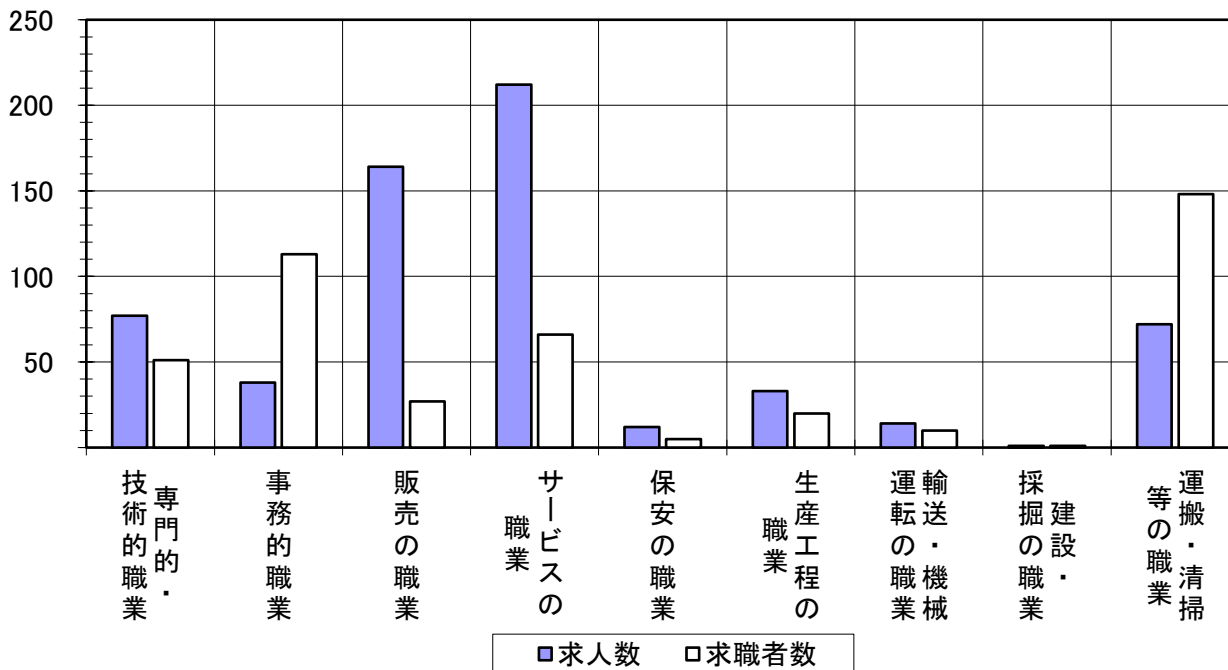

【パートタイム】

	専門的・技術的職業	事務的職業	販売の職業	サービスの職業	保安の職業	生産工程の職業	運輸・機械の職業	建設・採掘の職業	運搬・清掃等の職業	計
求人数	77	38	164	212	12	33	14	1	72	625
求職者数	51	113	27	66	5	20	10	1	148	660
求人倍率	1.51	0.34	6.07	3.21	2.40	1.65	1.40	1.00	0.49	0.95

(注) 1 求人数・求職者数・求人倍率は、正式にそれぞれ有効求人数・有効求職者数・有効求人倍率といいます。

2 求人倍率は、求職者1人あたりの求人募集を意味しています。

3 フルタイムに臨時・季節的なもの、パートタイムは含まれていません。

パートタイムに臨時・季節的なものは含まれていません。

4 「職業」の合計欄には、[管理職] [農林漁業職] [職業分類不能]を含んでいます。