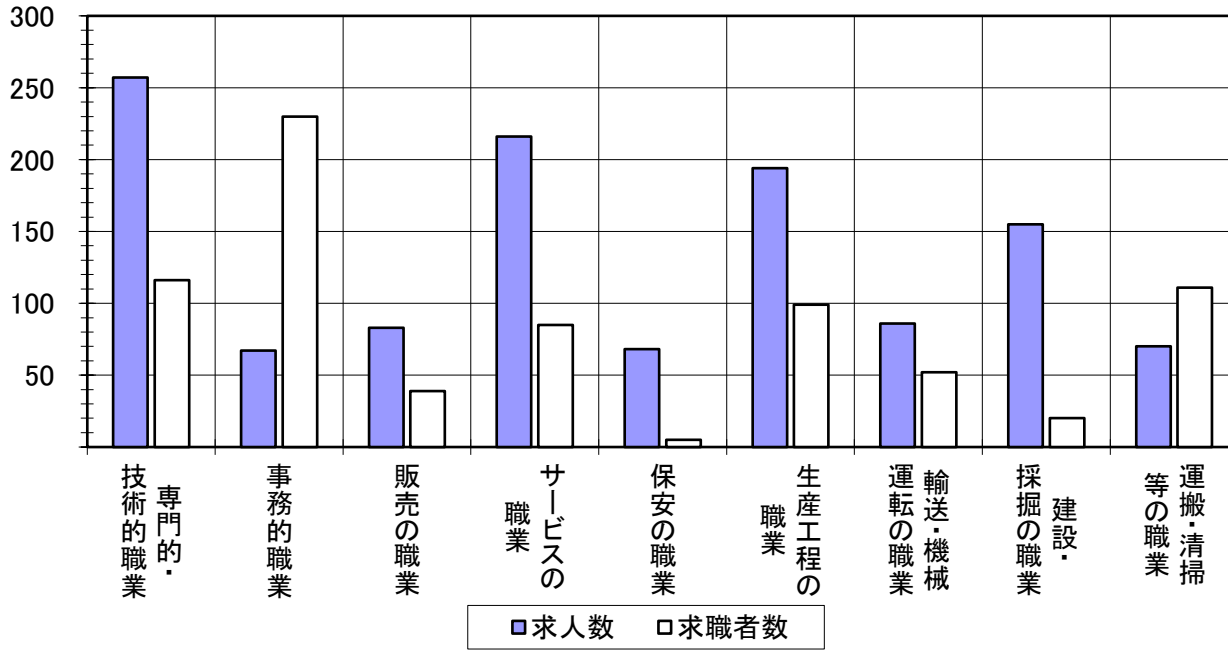

パートタイム・全職種 求人・求職 バランスシート
(令和3年1月) ハローワーク防府

	有効求人数	有効求職者数	有効求人倍率
職業計	625	660	0.95
A 管理的職業	-	1	-
B 専門的・技術的職業	77	51	1.51
07開発技術者	-	-	-
08製造技術者	-	5	-
09建築・土木技術者等	-	2	-
10情報処理・通信技術者	-	-	-
11その他の技術者	-	-	-
12医師、薬剤師等	7	1	7.00
13看護師、保健師、助産師等	26	18	1.44
14医療技術者	20	3	6.67
15その他の保健医療	3	-	-
16社会福祉の専門的職業	17	17	1.00
22美術家、デザイナー等	1	2	0.50
05.06.17～21.23.24その他の専門的職業	3	3	1.00
C 事務的職業	38	113	0.34
25一般事務員	24	105	0.23
26会計事務員	8	3	2.67
27生産関連事務員	2	2	1.00
28営業・販売関連事務員	3	2	1.50
29外勤事務員	-	-	-
30運輸・郵便事務	1	-	-
31事務用機器操作の職業	-	1	-
D 販売の職業	164	27	6.07
32商品販売の職業	164	26	6.31
33販売類似の職業	-	-	-
34営業の職業	-	1	-
E サービスの職業	212	66	3.21
35家庭生活支援サービス	3	-	-
36介護サービスの職業	80	22	3.64
37保健医療サービス	10	3	3.33
38生活衛生サービス	8	2	4.00
39飲食物調理の職業	76	23	3.30
40接客・給仕の職業	27	11	2.45
41居住施設・ビルの管理	2	2	1.00
42その他のサービス	6	3	2.00
F 保安の職業	12	5	2.40
G 農林漁業の職業	2	-	-
H 生産工程の職業	33	20	1.65
49生産設備（金属）	-	-	-
50生産設備（金属除く）	1	-	-
51生産設備（機械）	-	-	-
52金属材料製造等	2	-	-
54製品製造・加工処理	18	10	1.80
57機械組立の職業	2	2	1.00
60機械整備・修理の職業	1	1	1.00
61製品検査（金属）	-	2	-
62製品検査（金属除く）	2	-	-
63機械検査の職業	5	1	5.00
64生産関連・生産類似	2	4	0.50
I 輸送・機械運転の職業	14	10	1.40
65鉄道運転の職業	-	-	-
66自動車運転の職業	13	8	1.63
67航空機運転	-	-	-
68その他の輸送の職業	-	2	-
69定置・建設機械運転	1	-	-
J 建設・採掘の職業	1	1	1.00
70建設躯体工事の職業	-	-	-
71建設の職業	-	-	-
72電気工事の職業	-	-	-
73土木の職業	1	1	1.00
74採掘の職業	-	-	-
K 運搬・清掃等の職業	72	148	0.49
75運搬の職業	22	9	2.44
76清掃の職業	17	32	0.53
77包装の職業	2	-	-
78その他の運搬等の職業	31	107	0.29
分類不能の職業	-	218	-

求人・求職 バランスシート

(令和3年1月)

ハローワーク防府

【フルタイム】

	専門的・技術的職業	事務的職業	販売の職業	サービスの職業	保安の職業	生産工程の職業	運輸・機械の職業	建設・採掘の職業	運搬・清掃等の職業	計
求人数	257	67	83	216	68	194	86	155	70	1,203
求職者数	116	230	39	85	5	99	52	20	111	1,028
求人倍率	2.22	0.29	2.13	2.54	13.60	1.96	1.65	7.75	0.63	1.17