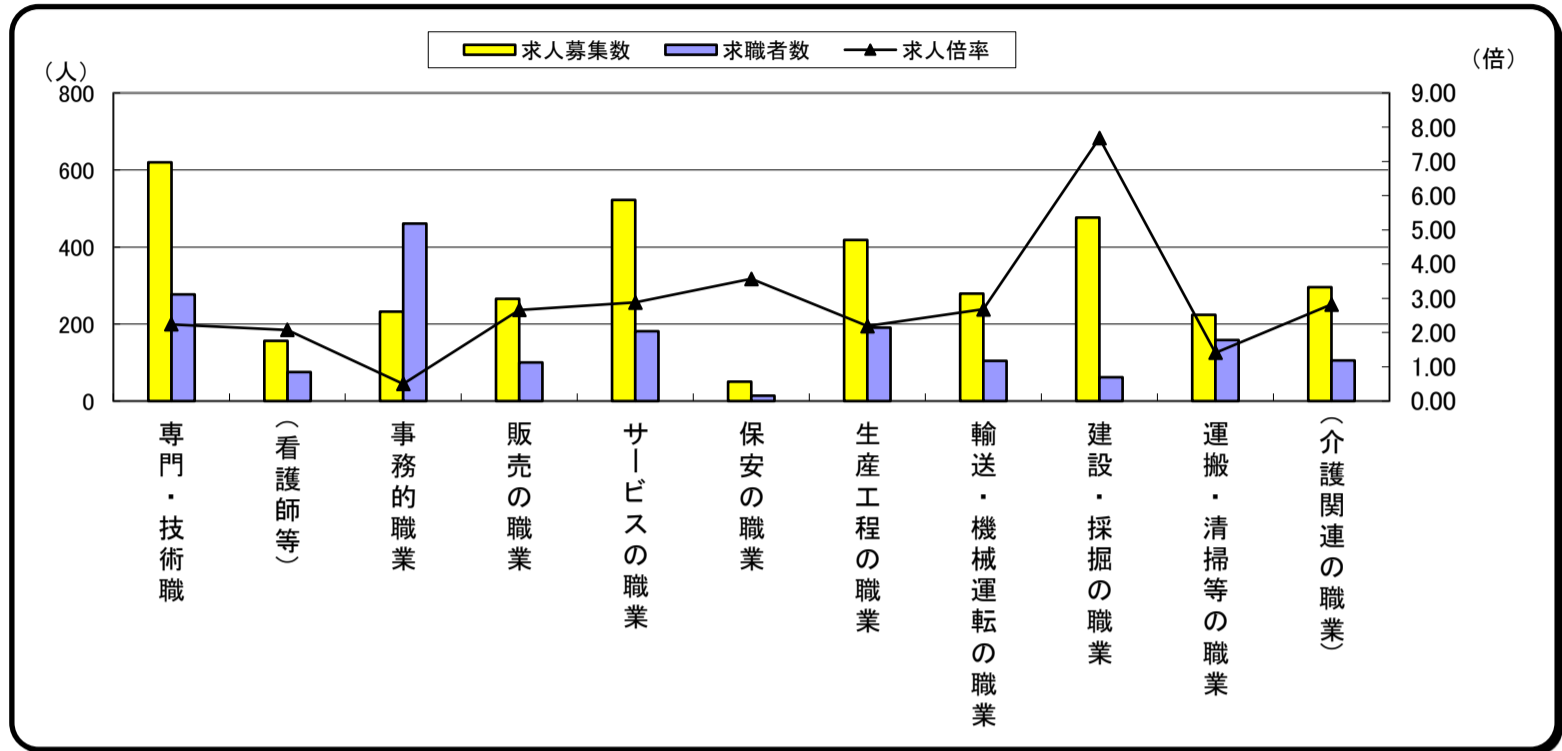

常用 求人・求職 バランスシート

2021年1月分

ハローワーク宇部

(フルタイム)

	専門・技術職	(看護師等)	事務的職業	販売の職業	サービスの職業	保安の職業	生産工程の職業	輸送・機械運転の職業	建設・採掘の職業	運搬・清掃等の職業	(介護関連の職業)	職業計
求人募集数	620	156	232	266	522	50	418	279	476	224	296	3,113
求職者数	277	75	461	100	181	14	191	104	62	159	105	1,939
求人倍率	2.24	2.08	0.50	2.66	2.88	3.57	2.19	2.68	7.68	1.41	2.82	1.61

(パートタイム)