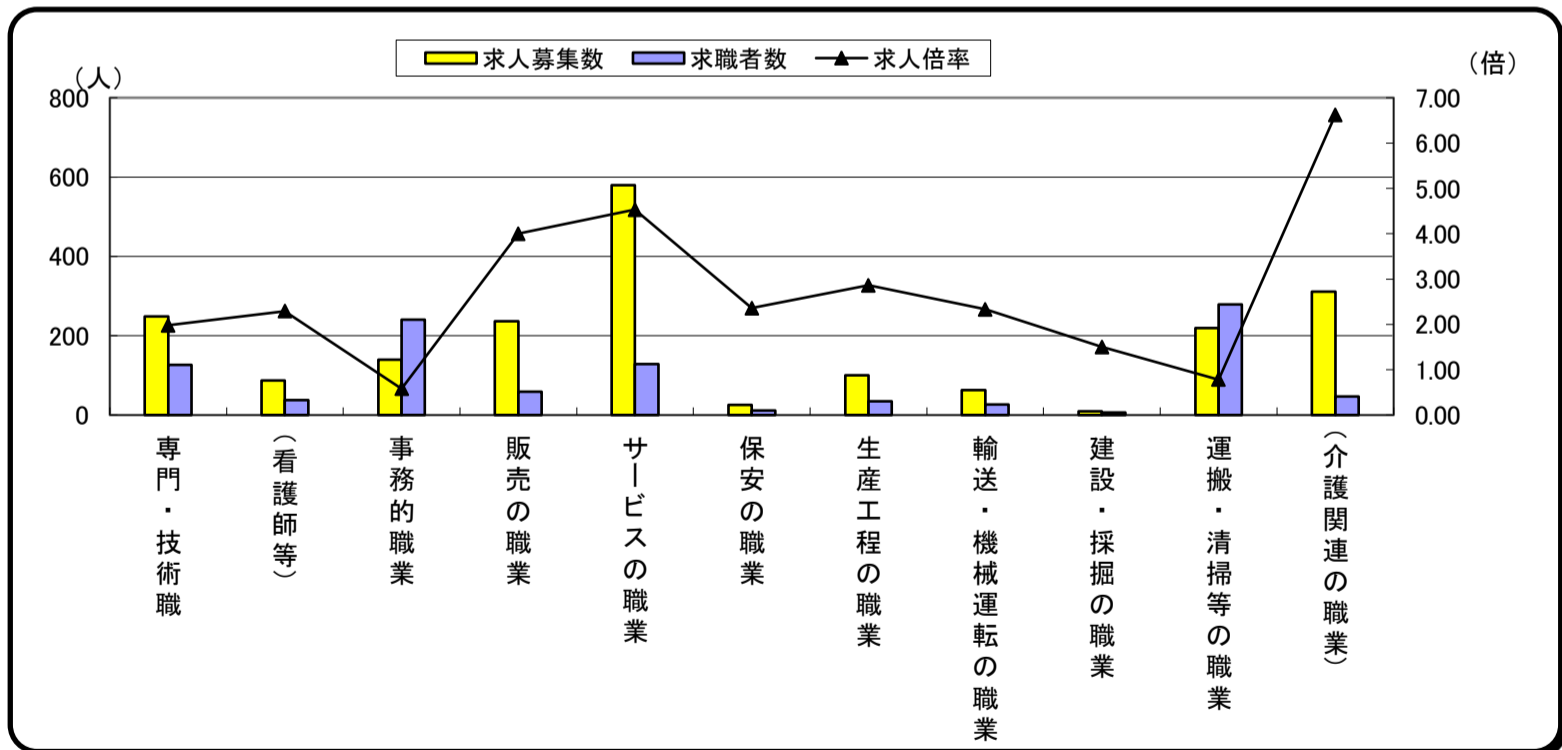

専門・技術職	(看護師等)	事務的職業	販売の職業	サービスの職業	保安の職業	生産工程の職業	輸送・機械運転の職業	建設・採掘の職業	運搬・清掃等の職業	(介護関連の職業)	職業計
求人募集数	249	87	140	236	580	26	100	63	9	219	311	1,627
求職者数	126	38	240	59	128	11	35	27	6	279	47	1,181
求人倍率	1.98	2.29	0.58	4.00	4.53	2.36	2.86	2.33	1.50	0.78	6.62	1.38

(注) 1 求人募集数・求職者数・求人倍率は、正式にはそれぞれ有効求人数・有効求職者数・有効求人倍率といえます。
2 求人倍率は、求職者1人あたりの求人募集数を意味しています。
3 [職業]の合計欄には、[管理職] [農林漁業職] [職業分類不能]を含んでいます。