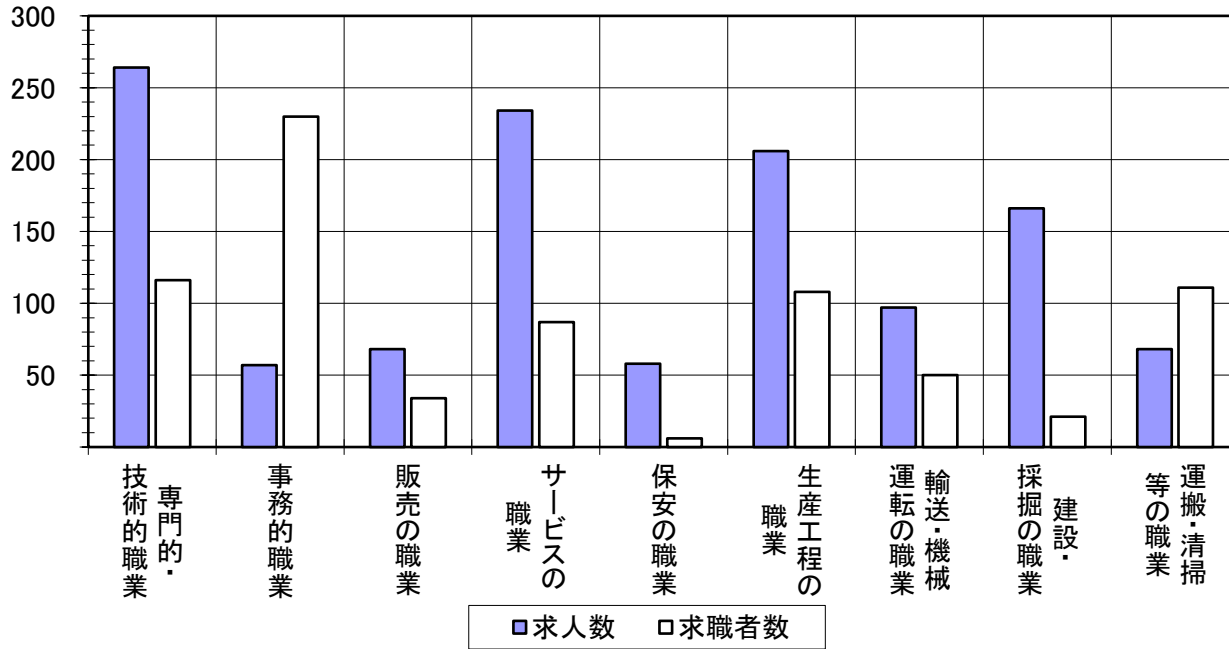

パートタイム・全職種 求人・求職 バランスシート
 (令和2年12月) ハローワーク防府

	有効求人数	有効求職者数	有効求人倍率
職業計	553	660	0.84
A 管理的職業	-	1	-
B 専門的・技術的職業	74	51	1.45
07開発技術者	-	-	-
08製造技術者	-	5	-
09建築・土木技術者等	-	2	-
10情報処理・通信技術者	-	-	-
11その他の技術者	-	-	-
12医師、薬剤師等	2	1	2.00
13看護師、保健師、助産師等	25	17	1.47
14医療技術者	16	3	5.33
15その他の保健医療	2	-	-
16社会福祉の専門的職業	25	17	1.47
22美術家、デザイナー等	-	3	-
05.06.17～21.23.24その他の専門的職業	4	3	1.33
C 事務的職業	38	120	0.32
25一般事務員	19	110	0.17
26会計事務員	8	4	2.00
27生産関連事務員	4	3	1.33
28営業・販売関連事務員	4	2	2.00
29外勤事務員	-	-	-
30運輸・郵便事務	3	-	-
31事務用機器操作の職業	-	1	-
D 販売の職業	70	28	2.50
32商品販売の職業	70	27	2.59
33販売類似の職業	-	-	-
34営業の職業	-	1	-
E サービスの職業	253	72	3.51
35家庭生活支援サービス	6	1	6.00
36介護サービスの職業	94	21	4.48
37保健医療サービス	10	2	5.00
38生活衛生サービス	4	3	1.33
39飲食物調理の職業	82	29	2.83
40接客・給仕の職業	48	10	4.80
41居住施設・ビルの管理	3	2	1.50
42その他のサービス	6	4	1.50
F 保安の職業	1	3	0.33
G 農林漁業の職業	1	1	1.00
H 生産工程の職業	23	22	1.05
49生産設備（金属）	-	-	-
50生産設備（金属除く）	-	-	-
51生産設備（機械）	-	-	-
52金属材料製造等	-	-	-
54製品製造・加工処理	16	12	1.33
57機械組立の職業	-	2	-
60機械整備・修理の職業	1	2	0.50
61製品検査（金属）	-	2	-
62製品検査（金属除く）	-	-	-
63機械検査の職業	-	-	-
64生産関連・生産類似	6	4	1.50
I 輸送・機械運転の職業	21	9	2.33
65鉄道運転の職業	-	-	-
66自動車運転の職業	20	6	3.33
67航空機運転	-	-	-
68その他の輸送の職業	-	2	-
69定置・建設機械運転	1	1	1.00
J 建設・採掘の職業	2	2	1.00
70建設躯体工事の職業	-	-	-
71建設の職業	-	1	-
72電気工事の職業	-	-	-
73土木の職業	2	1	2.00
74採掘の職業	-	-	-
K 運搬・清掃等の職業	70	144	0.49
75運搬の職業	22	9	2.44
76清掃の職業	17	31	0.55
77包装の職業	1	-	-
78その他の運搬等の職業	30	104	0.29
分類不能の職業	-	207	-

求人・求職 バランスシート

(令和2年12月)

ハローワーク防府

【フルタイム】

	専門的・技術的職業	事務的職業	販売の職業	サービスの職業	保安の職業	生産工程の職業	運輸・機械の職業	建設・採掘の職業	運搬・清掃等の職業	計
求人数	264	57	68	234	58	206	97	166	68	1,222
求職者数	116	230	34	87	6	108	50	21	111	1,020
求人倍率	2.28	0.25	2.00	2.69	9.67	1.91	1.94	7.90	0.61	1.20