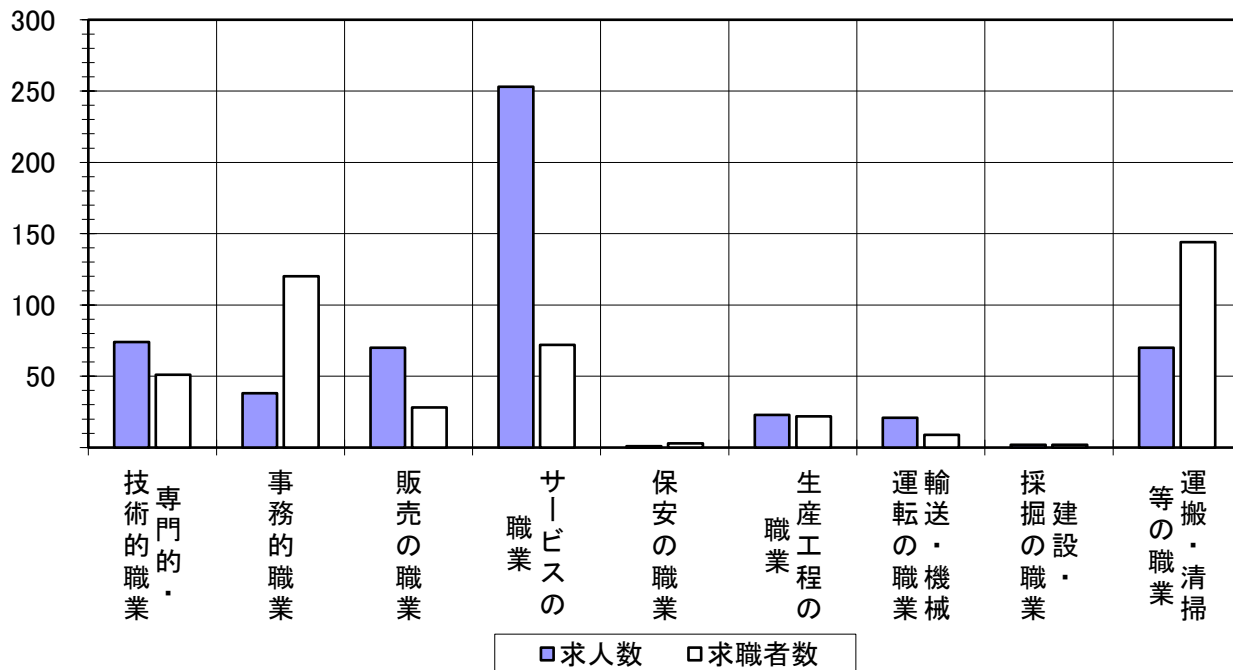

【パートタイム】

	専門的・技術的職業	事務的職業	販売の職業	サービスの職業	保安の職業	生産工程の職業	運輸・機械の職業	建設・採掘の職業	運搬・清掃等の職業	計
求人数	74	38	70	253	1	23	21	2	70	553
求職者数	51	120	28	72	3	22	9	2	144	660
求人倍率	1.45	0.32	2.50	3.51	0.33	1.05	2.33	1.00	0.49	0.84

(注) 1 求人数・求職者数・求人倍率は、正式にそれぞれ有効求人数・有効求職者数・有効求人倍率といいます。

2 求人倍率は、求職者1人あたりの求人募集を意味しています。

3 フルタイムに臨時・季節的なもの、パートタイムは含まれていません。

パートタイムに臨時・季節的なものは含まれていません。

4 「職業」の合計欄には、[管理職] [農林漁業職] [職業分類不能]を含んでいます。