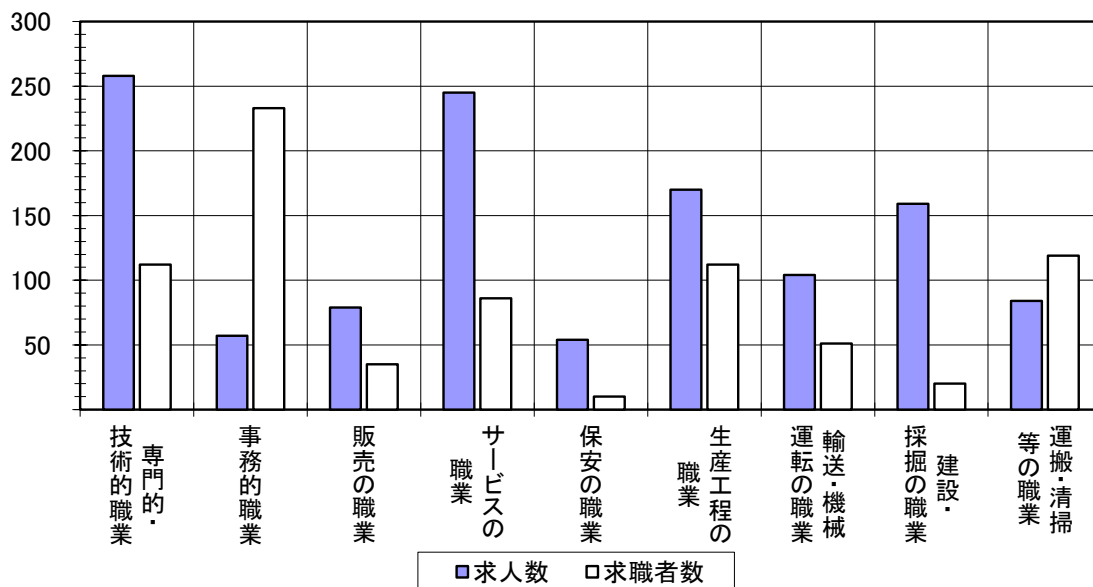

パートタイム・全職種 求人・求職 バランスシート
(令和2年11月)

ハローワーク防府

	有効求人数	有効求職者数	有効求人倍率
職業計	605	715	0.85
A 管理的職業	-	-	-
B 専門的・技術的職業	92	60	1.53
07開発技術者	-	-	-
08製造技術者	-	6	-
09建築・土木技術者等	-	2	-
10情報処理・通信技術者	-	-	-
11その他の技術者	-	-	-
12医師、薬剤師等	5	-	-
13看護師、保健師、助産師等	33	24	1.38
14医療技術者	19	4	4.75
15その他の保健医療	2	1	2.00
16社会福祉の専門的職業	27	17	1.59
22美術家、デザイナー等	-	4	-
05. 06. 17～21. 23. 24その他の専門的職業	6	2	3.00
C 事務的職業	47	123	0.38
25一般事務員	30	111	0.27
26会計事務員	6	4	1.50
27生産関連事務員	4	4	1.00
28営業・販売関連事務員	4	2	2.00
29外勤事務員	1	-	-
30運輸・郵便事務	2	1	2.00
31事務用機器操作の職業	-	1	-
D 販売の職業	56	30	1.87
32商品販売の職業	56	27	2.07
33販売類似の職業	-	2	-
34営業の職業	-	1	-
E サービスの職業	251	74	3.39
35家庭生活支援サービス	6	1	6.00
36介護サービスの職業	93	21	4.43
37保健医療サービス	5	3	1.67
38生活衛生サービス	5	4	1.25
39飲食物調理の職業	76	30	2.53
40接客・給仕の職業	57	10	5.70
41居住施設・ビルの管理	3	1	3.00
42その他のサービス	6	4	1.50
F 保安の職業	15	6	2.50
G 農林漁業の職業	1	2	0.50
H 生産工程の職業	30	27	1.11
49生産設備（金属）	-	-	-
50生産設備（金属除く）	-	-	-
51生産設備（機械）	-	-	-
52金属材料製造等	-	-	-
54製品製造・加工処理	15	17	0.88
57機械組立の職業	1	2	0.50
60機械整備・修理の職業	1	2	0.50
61製品検査（金属）	-	2	-
62製品検査（金属除く）	2	-	-
63機械検査の職業	5	1	5.00
64生産関連・生産類似	6	3	2.00
I 輸送・機械運転の職業	19	8	2.38
65鉄道運転の職業	-	-	-
66自動車運転の職業	18	5	3.60
67航空機運転	-	-	-
68その他の輸送の職業	-	2	-
69定置・建設機械運転	1	1	1.00
J 建設・探掘の職業	6	2	3.00
70建設躯体工事の職業	-	-	-
71建設の職業	4	1	4.00
72電気工事の職業	-	-	-
73土木の職業	2	1	2.00
74探掘の職業	-	-	-
K 運搬・清掃等の職業	88	150	0.59
75運搬の職業	38	11	3.45
76清掃の職業	26	33	0.79
77包装の職業	1	-	-
78その他の運搬等の職業	23	106	0.22
分類不能の職業	-	233	-

求人・求職 バランスシート

(令和2年11月)

ハローワーク防府

【フルタイム】

	専門的・技術的職業	事務的職業	販売の職業	サービスの職業	保安の職業	生産工程の職業	輸送・機械運轉の職業	建設・採掘の職業	運搬・清掃等の職業	計
求人数	258	57	79	245	54	170	104	159	84	1,215
求職者数	112	233	35	86	10	112	51	20	119	1,049
求人倍率	2.30	0.24	2.26	2.85	5.40	1.52	2.04	7.95	0.71	1.16