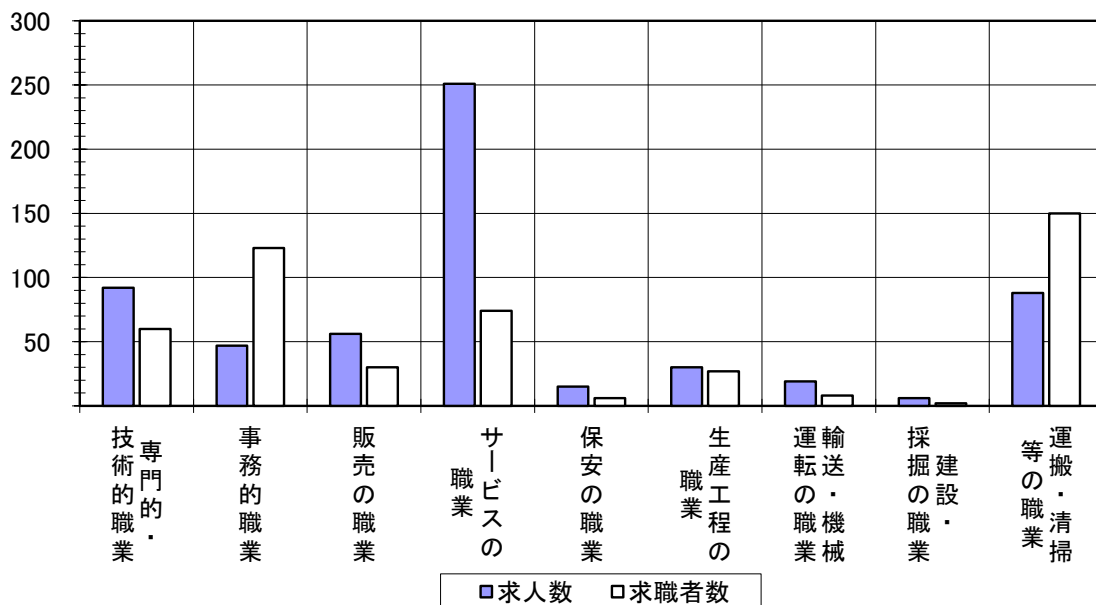

パートタイム・全職種 求人・求職 バランスシート
(令和2年11月)

ハローワーク防府

	有効求人数	有効求職者数	有効求人倍率
職業計	605	715	0.85
A 管理的職業	-	-	-
B 専門的・技術的職業	92	60	1.53
07開発技術者	-	-	-
08製造技術者	-	6	-
09建築・土木技術者等	-	2	-
10情報処理・通信技術者	-	-	-
11その他の技術者	-	-	-
12医師、薬剤師等	5	-	-
13看護師、保健師、助産師等	33	24	1.38
14医療技術者	19	4	4.75
15その他の保健医療	2	1	2.00
16社会福祉の専門的職業	27	17	1.59
22美術家、デザイナー等	-	4	-
05. 06. 17～21. 23. 24その他の専門的職業	6	2	3.00
C 事務的職業	47	123	0.38
25一般事務員	30	111	0.27
26会計事務員	6	4	1.50
27生産関連事務員	4	4	1.00
28営業・販売関連事務員	4	2	2.00
29外勤事務員	1	-	-
30運輸・郵便事務	2	1	2.00
31事務用機器操作の職業	-	1	-
D 販売の職業	56	30	1.87
32商品販売の職業	56	27	2.07
33販売類似の職業	-	2	-
34営業の職業	-	1	-
E サービスの職業	251	74	3.39
35家庭生活支援サービス	6	1	6.00
36介護サービスの職業	93	21	4.43
37保健医療サービス	5	3	1.67
38生活衛生サービス	5	4	1.25
39飲食物調理の職業	76	30	2.53
40接客・給仕の職業	57	10	5.70
41居住施設・ビルの管理	3	1	3.00
42その他のサービス	6	4	1.50
F 保安の職業	15	6	2.50
G 農林漁業の職業	1	2	0.50
H 生産工程の職業	30	27	1.11
49生産設備（金属）	-	-	-
50生産設備（金属除く）	-	-	-
51生産設備（機械）	-	-	-
52金属材料製造等	-	-	-
54製品製造・加工処理	15	17	0.88
57機械組立の職業	1	2	0.50
60機械整備・修理の職業	1	2	0.50
61製品検査（金属）	-	2	-
62製品検査（金属除く）	2	-	-
63機械検査の職業	5	1	5.00
64生産関連・生産類似	6	3	2.00
I 輸送・機械運転の職業	19	8	2.38
65鉄道運転の職業	-	-	-
66自動車運転の職業	18	5	3.60
67航空機運転	-	-	-
68その他の輸送の職業	-	2	-
69定置・建設機械運転	1	1	1.00
J 建設・探掘の職業	6	2	3.00
70建設躯体工事の職業	-	-	-
71建設の職業	4	1	4.00
72電気工事の職業	-	-	-
73土木の職業	2	1	2.00
74探掘の職業	-	-	-
K 運搬・清掃等の職業	88	150	0.59
75運搬の職業	38	11	3.45
76清掃の職業	26	33	0.79
77包装の職業	1	-	-
78その他の運搬等の職業	23	106	0.22
分類不能の職業	-	233	-

求人・求職 バランスシート

(令和2年11月)

ハローワーク防府

【フルタイム】

	専門的・技術的職業	事務的職業	販売の職業	サービスの職業	保安の職業	生産工程の職業	輸送・機械運轉の職業	建設・採掘の職業	運搬・清掃等の職業	計
求人数	258	57	79	245	54	170	104	159	84	1,215
求職者数	112	233	35	86	10	112	51	20	119	1,049
求人倍率	2.30	0.24	2.26	2.85	5.40	1.52	2.04	7.95	0.71	1.16

【パートタイム】

	専門的・技術的職業	事務的職業	販売の職業	サービスの職業	保安の職業	生産工程の職業	輸送・機械運轉の職業	建設・採掘の職業	運搬・清掃等の職業	計
求人数	92	47	56	251	15	30	19	6	88	605
求職者数	60	123	30	74	6	27	8	2	150	715
求人倍率	1.53	0.38	1.87	3.39	2.50	1.11	2.38	3.00	0.59	0.85