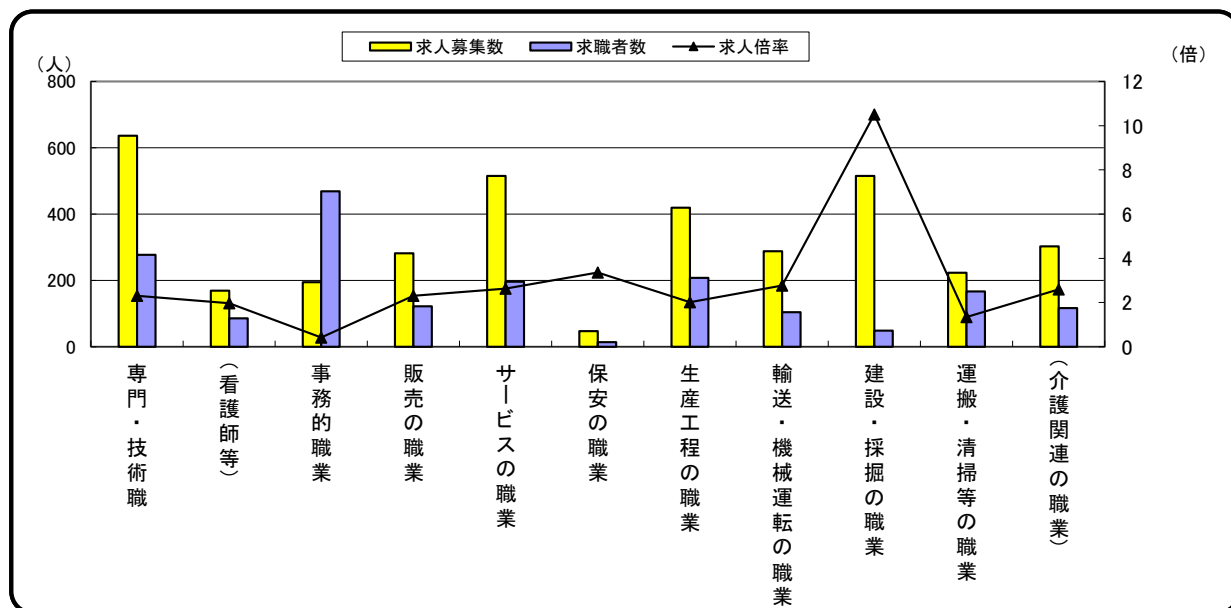

常用 求人・求職 バランスシート

2020年11月分

ハローワーク宇部

(フルタイム)

	専門・技術職	(看護師等)	事務的職業	販売の職業	サービスの職業	保安の職業	生産工程の職業	輸送・機械運転の職業	建設・採掘の職業	運搬・清掃等の職業	(介護関連の職業)	職業計
求人募集数	636	169	195	282	515	47	419	288	515	223	303	3,154
求職者数	277	86	469	122	196	14	208	104	49	167	117	2,012
求人倍率	2.30	1.97	0.42	2.31	2.63	3.36	2.01	2.77	10.51	1.34	2.59	1.57

(パートタイム)