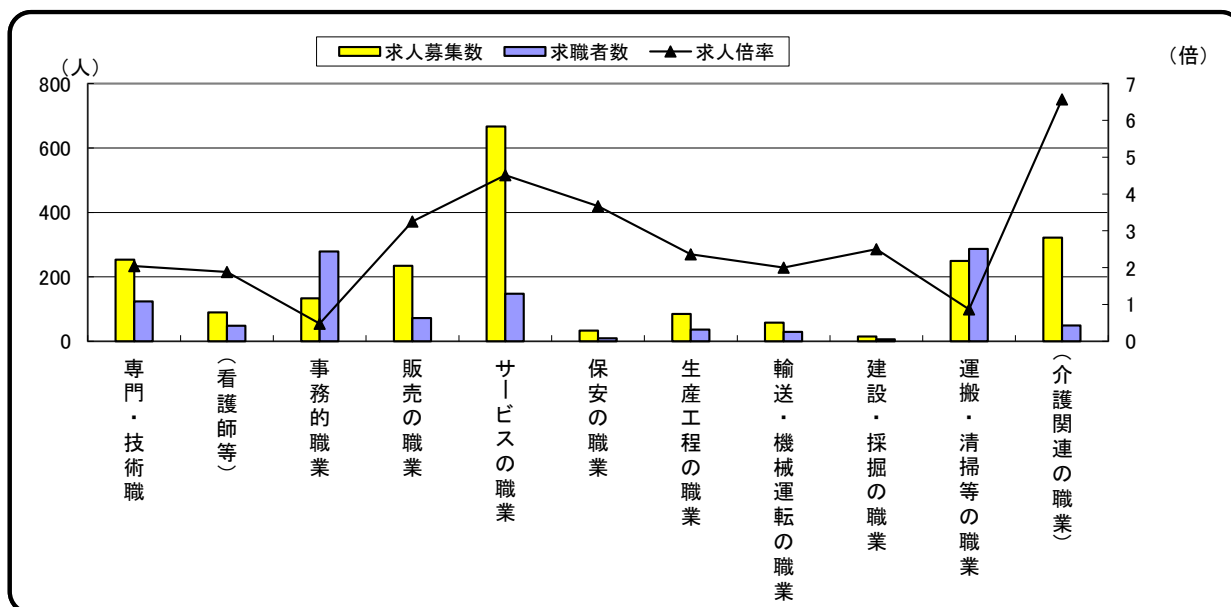

専門・技術職	(看護師等)	事務的職業	販売の職業	サービスの職業	保安の職業	生産工程の職業	輸送・機械運転の職業	建設・採掘の職業	運搬・清掃等の職業	(介護関連の職業)	職業計
求人募集数	253	90	133	234	667	33	85	58	15	249	322	1,732
求職者数	124	48	279	72	148	9	36	29	6	287	49	1,277
求人倍率	2.04	1.88	0.48	3.25	4.51	3.67	2.36	2.00	2.50	0.87	6.57	1.36

- (注) 1 求人募集数・求職者数・求人倍率は、正式にはそれぞれ有効求人数・有効求職者数・有効求人倍率といえます。
  2 求人倍率は、求職者1人あたりの求人募集数を意味しています。
  3 【職業】の合計欄には、【管理職】【農林漁業職】【職業分類不能】を含んでいます。