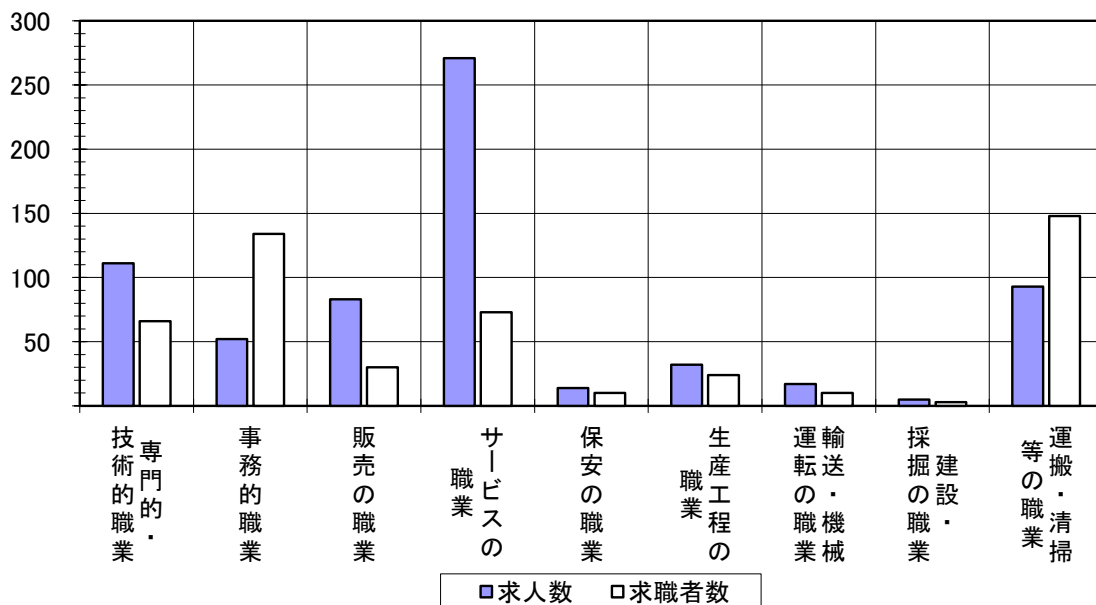

【パートタイム】

	技術的・専門的職業	事務的職業	販売の職業	サービスの職業	保安の職業	生産工程の職業	輸送・機械運転の職業	建設・採掘の職業	運搬・清掃等の職業	計
求人数	111	52	83	271	14	32	17	5	93	680
求職者数	66	134	30	73	10	24	10	3	148	746
求人倍率	1.68	0.39	2.77	3.71	1.40	1.33	1.70	1.67	0.63	0.91

(注) 1 求人数・求職者数・求人倍率は、正式にそれぞれ有効求人数・有効求職者数・有効求人倍率といえます。

2 求人倍率は、求職者1人あたりの求人募集を意味しています。

3 フルタイムに臨時・季節的なもの、パートタイムは含まれていません。

パートタイムに臨時・季節的なものは含まれていません。

4 「職業」の合計欄には、[管理職] [農林漁業職] [職業分類不能]を含んでいます。