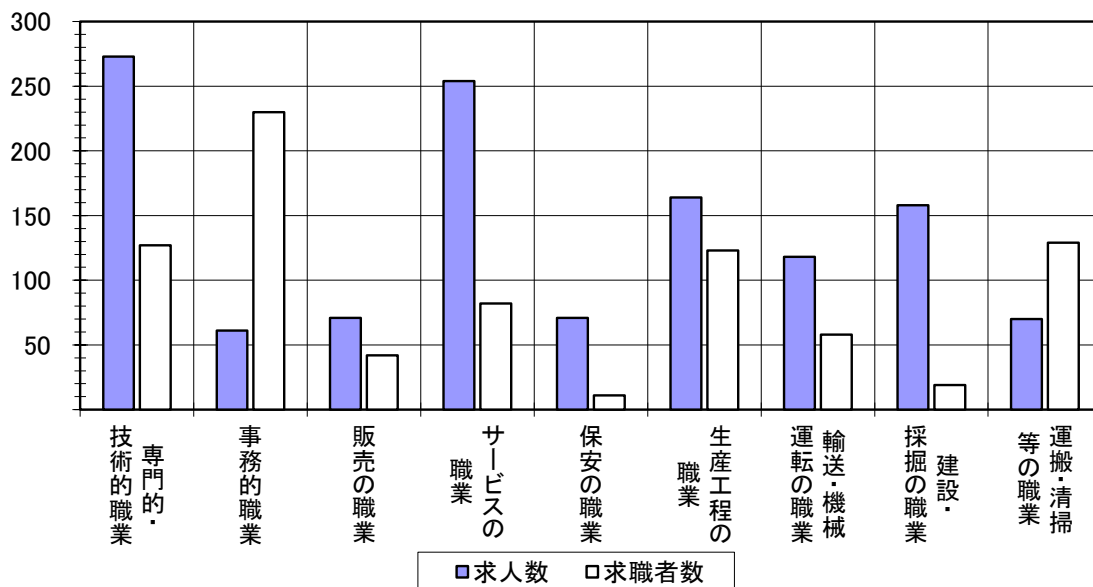

パートタイム・全職種 求人・求職 バランスシート
(令和2年10月)

ハローワーク防府

	有効求人数	有効求職者数	有効求人倍率
職業計	680	746	0.91
A 管理的職業	-	-	-
B 専門的・技術的職業	111	66	1.68
07開発技術者	-	-	-
08製造技術者	-	3	-
09建築・土木技術者等	-	1	-
10情報処理・通信技術者	-	-	-
11その他の技術者	-	-	-
12医師、薬剤師等	7	-	-
13看護師、保健師、助産師等	40	26	1.54
14医療技術者	24	5	4.80
15その他の保健医療	4	3	1.33
16社会福祉の専門的職業	29	21	1.38
22美術家、デザイナー等	-	3	-
05. 06. 17～21. 23. 24その他の専門的職業	7	4	1.75
C 事務的職業	52	134	0.39
25一般事務員	36	123	0.29
26会計事務員	5	4	1.25
27生産関連事務員	3	3	1.00
28営業・販売関連事務員	6	2	3.00
29外勤事務員	1	-	-
30運輸・郵便事務	1	1	1.00
31事務用機器操作の職業	-	1	-
D 販売の職業	83	30	2.77
32商品販売の職業	83	27	3.07
33販売類似の職業	-	2	-
34営業の職業	-	1	-
E サービスの職業	271	73	3.71
35家庭生活支援サービス	6	1	6.00
36介護サービスの職業	103	19	5.42
37保健医療サービス	6	4	1.50
38生活衛生サービス	5	5	1.00
39飲食物調理の職業	87	29	3.00
40接客・給仕の職業	55	9	6.11
41居住施設・ビルの管理	3	2	1.50
42その他のサービス	6	4	1.50
F 保安の職業	14	10	1.40
G 農林漁業の職業	2	2	1.00
H 生産工程の職業	32	24	1.33
49生産設備（金属）	-	-	-
50生産設備（金属除く）	-	-	-
51生産設備（機械）	-	-	-
52金属材料製造等	1	-	-
54製品製造・加工処理	16	12	1.33
57機械組立の職業	1	2	0.50
60機械整備・修理の職業	-	2	-
61製品検査（金属）	2	3	0.67
62製品検査（金属除く）	3	1	3.00
63機械検査の職業	5	1	5.00
64生産関連・生産類似	4	3	1.33
I 輸送・機械運転の職業	17	10	1.70
65鉄道運転の職業	-	-	-
66自動車運転の職業	16	7	2.29
67航空機運転	-	-	-
68その他の輸送の職業	-	2	-
69定置・建設機械運転	1	1	1.00
J 建設・探掘の職業	5	3	1.67
70建設躯体工事の職業	-	-	-
71建設の職業	3	2	1.50
72電気工事の職業	-	-	-
73土木の職業	2	1	2.00
74探掘の職業	-	-	-
K 運搬・清掃等の職業	93	148	0.63
75運搬の職業	45	11	4.09
76清掃の職業	19	34	0.56
77包装の職業	-	-	-
78その他の運搬等の職業	29	103	0.28
分類不能の職業	-	246	-

求人・求職 バランスシート

(令和2年10月)

ハローワーク防府

【フルタイム】

	技術的・専門的職業	事務的職業	販売の職業	サービスの職業	保安の職業	生産工程の職業	輸送・機械運転の職業	建設・採掘の職業	運搬・清掃等の職業	計
求人数	273	61	71	254	71	164	118	158	70	1,247
求職者数	127	230	42	82	11	123	58	19	129	1,106
求人倍率	2.15	0.27	1.69	3.10	6.45	1.33	2.03	8.32	0.54	1.13