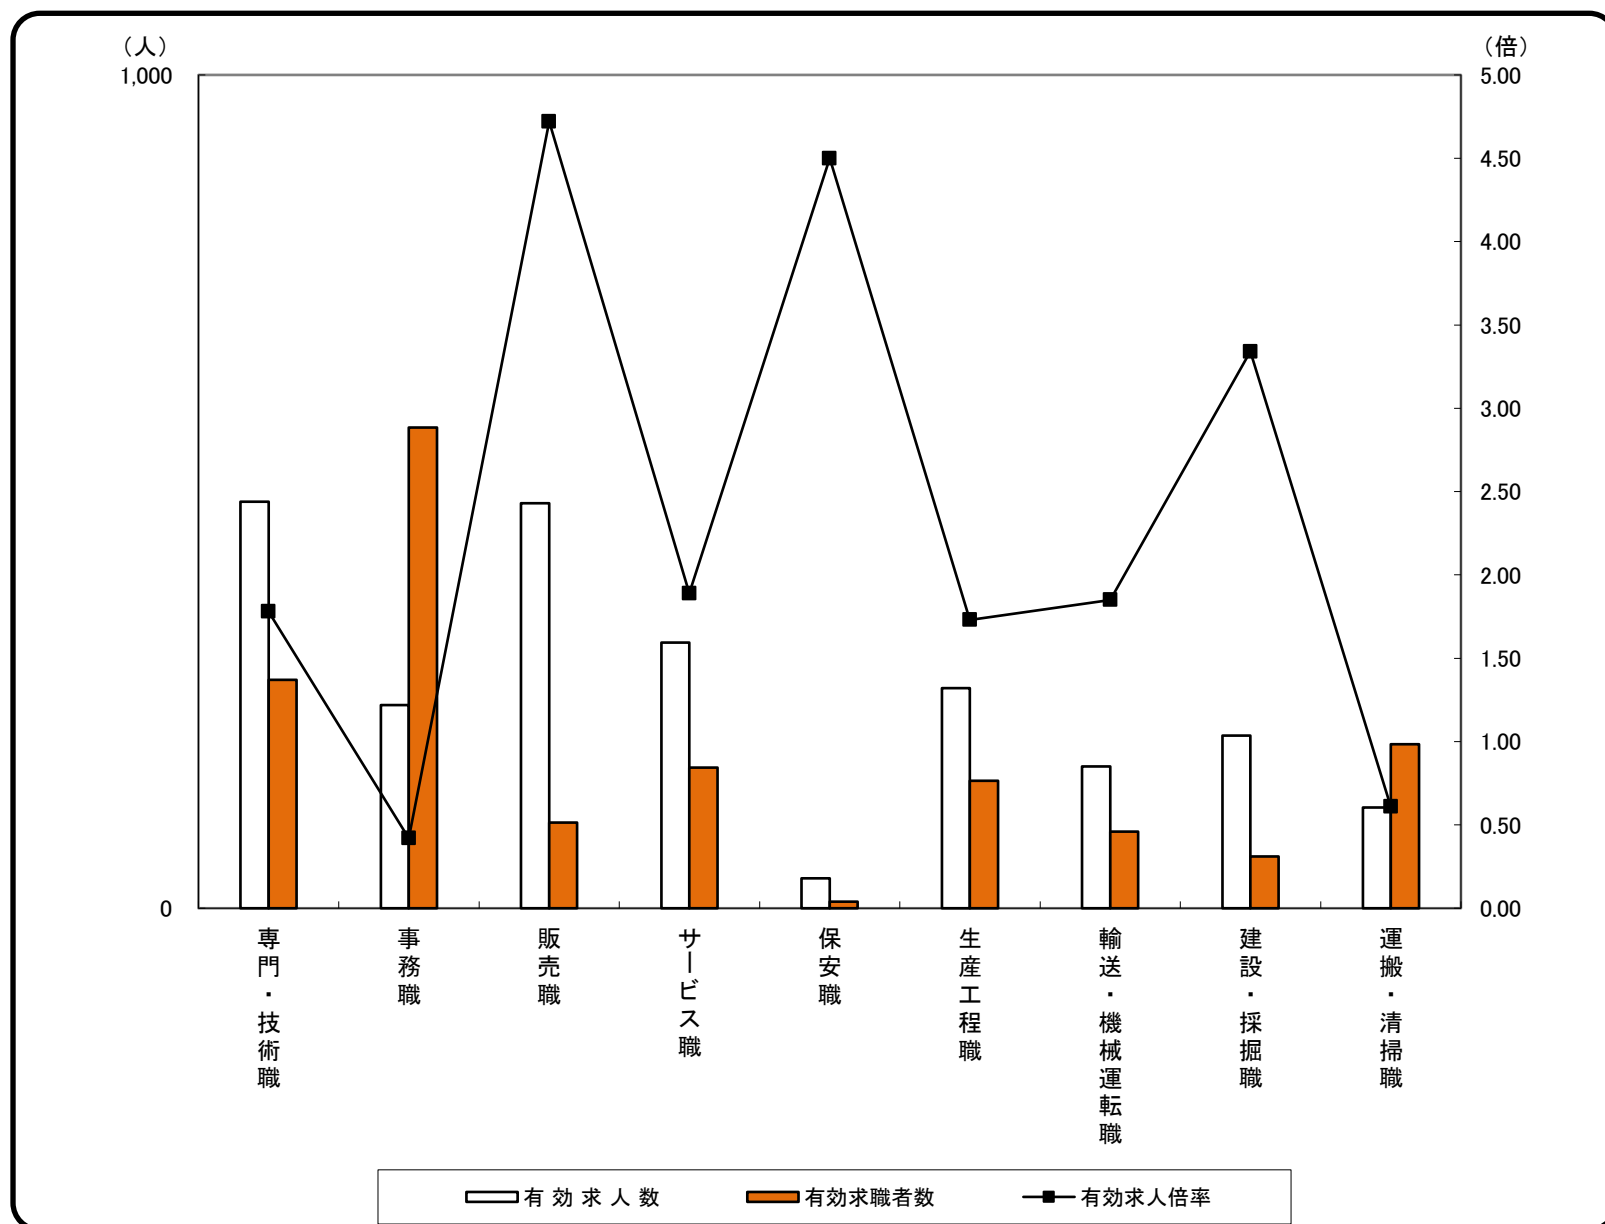

常用フルタイム 求人・求職 バランスシート

2021年 3月度

ハローワーク山口

職業分類	有効求人数	有効求職者数	有効求人倍率
職業計	2,376	2,063	1.15
A 管理的職業	22	6	3.67
B 専門的・技術的職業	488	274	1.78
07 開発技術者	9	5	1.80
08 製造技術者	8	11	0.73
09 建築・土木技術者等	101	20	5.05
10 情報処理・通信技術者	17	16	1.06
11 その他の技術者	2	4	0.50
12 医師、薬剤師等	9	7	1.29
13 保健師、助産師等	133	75	1.77
14 医療技術者	51	22	2.32
15 その他の保健医療	18	17	1.06
16 社会福祉の専門的職業	107	41	2.61
22 美術家、デザイナー等	9	17	0.53
05.06.17～21.23.24 その他の専門的職業	24	39	0.62
C 事務的職業	244	577	0.42
25 一般事務員	180	513	0.35
26 会計事務員	14	35	0.40
27 生産関連事務員	10	0	-
28 営業・販売関連事務員	28	15	1.87
29 外勤事務員	2	0	-
30 運輸・郵便事務	8	3	2.67
31 事務用機器操作の職業	2	11	0.18
D 販売の職業	486	103	4.72
32 商品販売の職業	247	58	4.26
33 販売類別の職業	7	2	3.50
34 営業の職業	232	43	5.40
E サービスの職業	319	169	1.89
35 家庭生活支援サービス	2	0	-
36 介護サービスの職業	166	72	2.31
37 保健医療サービス	23	10	2.30
38 生活衛生サービス	44	5	8.80
39 飲食物調理の職業	45	41	1.10
40 接客・給仕の職業	25	22	1.14
41 居住施設・ビルの管理	4	4	1.00
42 その他のサービス	10	15	0.67
F 保安の職業	36	8	4.50
G 農林漁業の職業	19	17	1.12
H 生産工程の職業	264	153	1.73
49 生産設備(金属)	0	2	0.00
50 生産設備(金属除く)	4	2	2.00
51 生産設備(機械)	13	2	6.50
52 金属材料製造等	17	14	1.21
54 製品製造・加工処理	58	48	1.21
57 機械組立の職業	20	41	0.49
60 機械整備・修理の職業	141	17	8.29
61 製品検査(金属)	0	2	0.00
62 製品検査(金属除く)	2	0	-
63 機械検査の職業	0	1	0.00
64 生産関連・生産類似	9	24	0.38
I 輸送・機械運転の職業	170	92	1.85
65 鉄道運転の職業	0	0	-
66 自動車運転の職業	144	71	2.03
67 船舶・航空機運転	0	0	-
68 その他の輸送の職業	0	9	0.00
69 定置・建設機械運転	26	12	2.17
J 建設・採掘の職業	207	62	3.34
70 建設躯体工事の職業	62	4	15.50
71 建設の職業	52	10	5.20
72 電気工事の職業	40	28	1.43
73 土木の職業	53	20	2.65
74 採掘の職業	0	0	-
K 運搬・清掃等の職業	121	197	0.61
75 運搬の職業	60	46	1.30
76 清掃の職業	40	29	1.38
77 包装の職業	0	0	-
78 その他の運搬等の職業	21	122	0.17
分類不能の職業	0	405	0.00
(I T 関連計)	57	51	1.12
(I T 技術関連小計)	23	18	1.28
(I T 操作関連小計)	13	27	0.48
(I T 製造関連小計)	21	6	3.50
(福祉関連計)	377	179	2.11
(介護関連小計)	216	88	2.45
(その他小計)	161	91	1.77

(注) 常用的パートタイムを除く。

常用フルタイム 求人・求職 バランスシート

2021年 3月度

ハローワーク山口

	専門・技術職	事務職	販売職	サービス職	保安職	生産工程職	輸送・機械運転職	建設・採掘職	運搬・清掃職	合計
有効求人数	488	244	486	319	36	264	170	207	121	2,376
有効求職者数	274	577	103	169	8	153	92	62	197	2,063
有効求人倍率	1.78	0.42	4.72	1.89	4.50	1.73	1.85	3.34	0.61	1.15