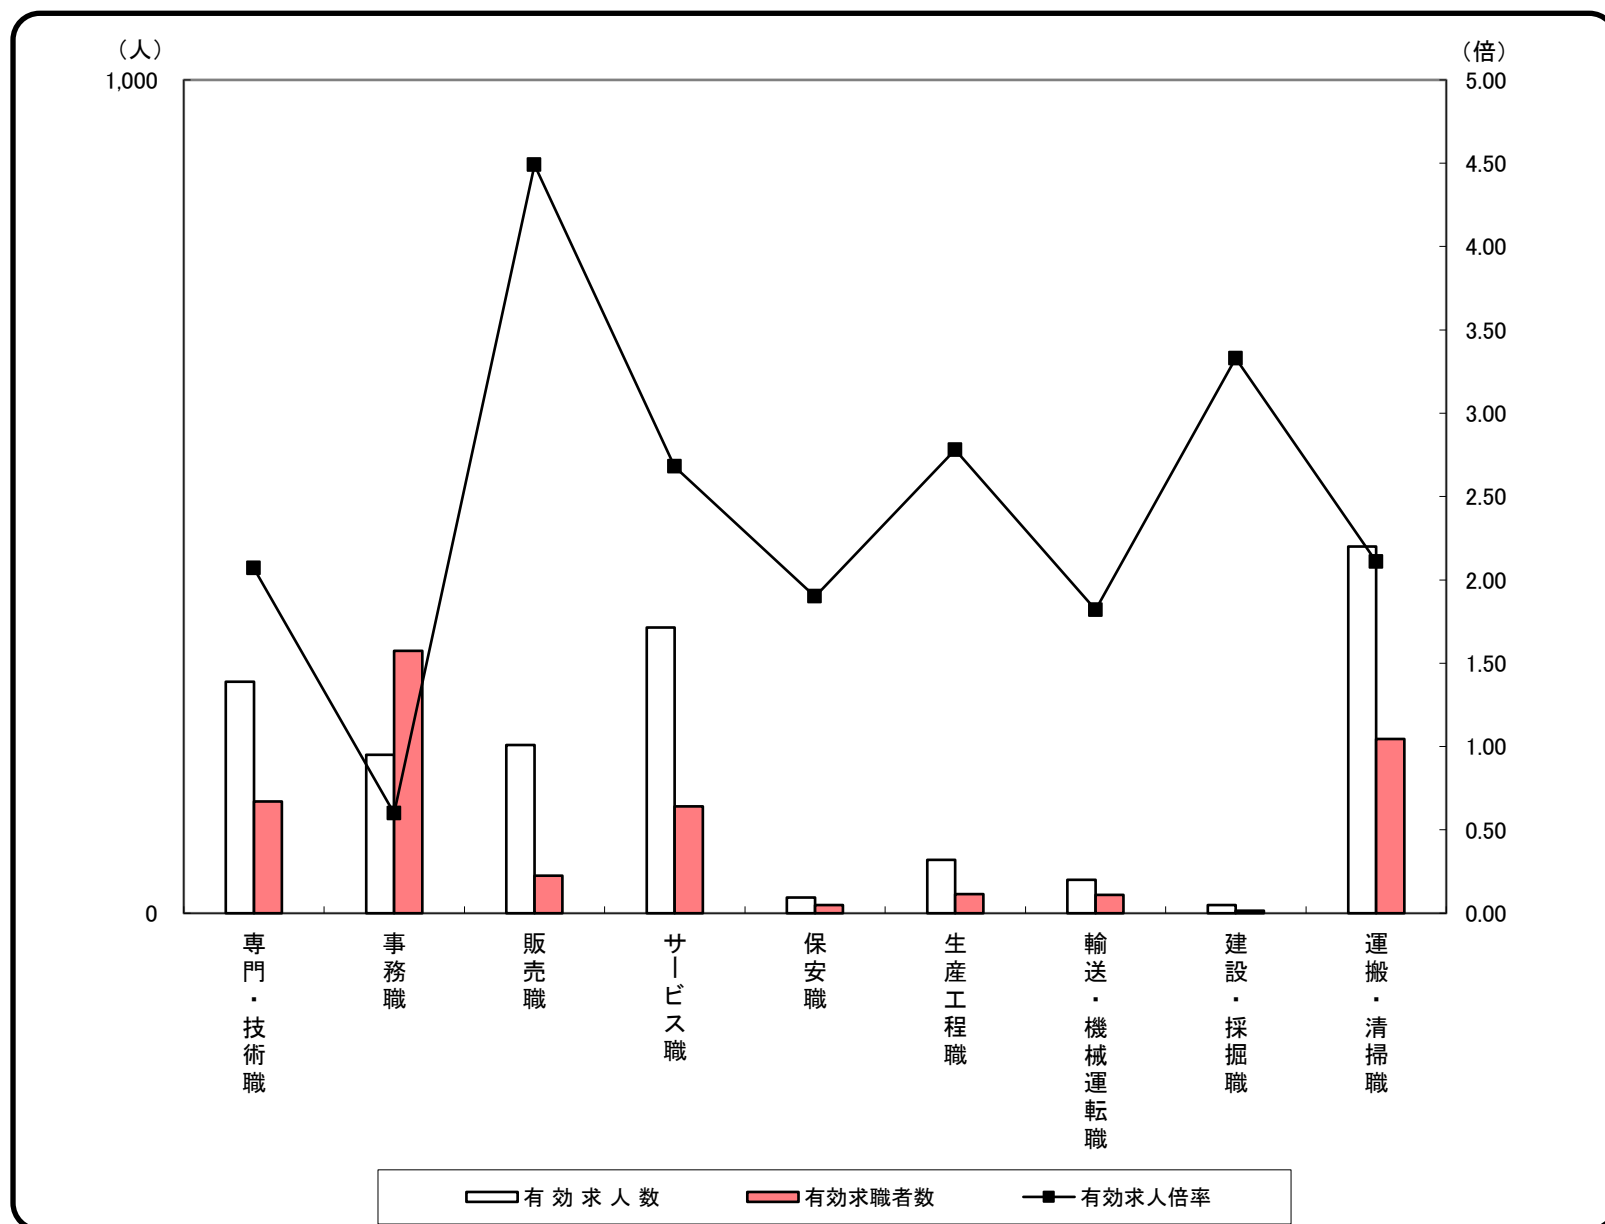

(注)1 常用的パートタイムを除く。

2 合計には、[管理職][農林漁業職][職業分類不能]を含む。

常用パート 求人・求職 バランスシート

2021年 3月度

ハローワーク山口

職 業 分 類	有効求人数	有効求職者数	有効求人倍率
職業計	1,601	1,182	1.35
A管理的職業	1	0	-
B専門的・技術的職業	278	134	2.07
07開発技術者	0	2	0.00
08製造技術者	4	5	0.80
09建築・土木技術者等	0	4	0.00
10情報処理・通信技術者	3	4	0.75
11その他の技術者	1	0	-
12医師、薬剤師等	4	5	0.80
13保健師、助産師等	78	49	1.59
14医療技術者	49	10	4.90
15その他の保健医療	4	5	0.80
16社会福祉の専門的職業	72	22	3.27
22美術家、デザイナー等	4	3	1.33
05.06.17～21.23.24その他の専門的職業	59	25	2.36
C事務的職業	190	315	0.60
25一般事務員	156	291	0.54
26会計事務員	5	9	0.56
27生産関連事務員	1	1	1.00
28営業・販売関連事務員	15	5	3.00
29外勤事務員	0	0	-
30運輸・郵便事務	10	0	-
31事務用機器操作の職業	3	9	0.33
D販売の職業	202	45	4.49
32商品販売の職業	153	42	3.64
33販売類似の職業	13	1	13.00
34営業の職業	36	2	18.00
Eサービスの職業	343	128	2.68
35家庭生活支援サービス	4	1	4.00
36介護サービスの職業	128	35	3.66
37保健医療サービス	15	3	5.00
38生活衛生サービス	20	4	5.00
39飲食物調理の職業	60	55	1.09
40接客・給仕の職業	94	15	6.27
41居住施設・ビルの管理	5	7	0.71
42その他のサービス	17	8	2.13
F保安の職業	19	10	1.90
G農林漁業の職業	14	9	1.56
H生産工程の職業	64	23	2.78
49生産設備(金属)	0	0	-
50生産設備(金属除く)	0	1	0.00
51生産設備(機械)	0	0	-
52金属材料製造等	1	2	0.50
54製品製造・加工処理	32	15	2.13
57機械組立の職業	3	2	1.50
60機械整備・修理の職業	21	1	21.00
61製品検査(金属)	0	0	-
62製品検査(金属除く)	3	0	-
63機械検査の職業	0	1	0.00
64生産関連・生産類似	4	1	4.00
I輸送・機械運転の職業	40	22	1.82
65鉄道運転の職業	0	0	-
66自動車運転の職業	40	17	2.35
67船舶・航空機運転	0	0	-
68その他の輸送の職業	0	3	0.00
69定置・建設機械運転	0	2	0.00
J建設・採掘の職業	10	3	3.33
70建設躯体工事の職業	0	0	-
71建設の職業	0	1	0.00
72電気工事の職業	0	1	0.00
73土木の職業	10	1	10.00
74採掘の職業	0	0	-
K運搬・清掃等の職業	440	209	2.11
75運搬の職業	31	15	2.07
76清掃の職業	162	70	2.31
77包装の職業	3	0	-
78その他の運搬等の職業	244	124	1.97
分類不能の職業	0	284	0.00
(I T 関連計)	12	14	0.86
(I T 技術関連小計)	3	5	0.60
(I T 操作関連小計)	9	9	1.00
(I T 製造関連小計)	0	0	-
(福祉関連計)	260	98	2.65
(介護関連小計)	169	42	4.02
(その他小計)	91	56	-

常用パート 求人・求職 バランスシート

2021年 3月度

ハローワーク山口

	専門・技術職	事務職	販売職	サービス職	保安職	生産工程職	輸送・機械運転職	建設・採掘職	運搬・清掃職	合計
有効求人数	278	190	202	343	19	64	40	10	440	1,601
有効求職者数	134	315	45	128	10	23	22	3	209	1,182
有効求人倍率	2.07	0.60	4.49	2.68	1.90	2.78	1.82	3.33	2.11	1.35