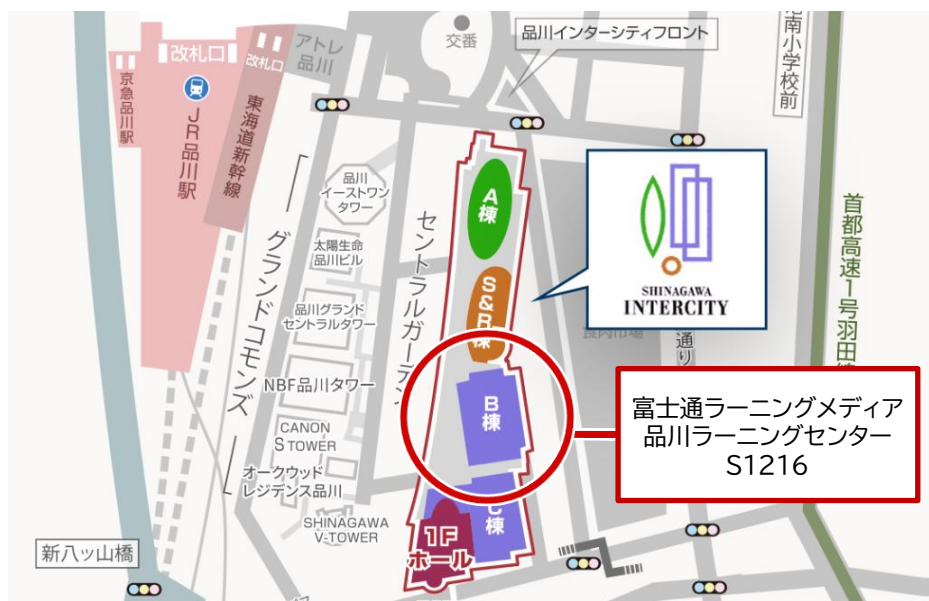

大阪会場

関西ラーニングセンター1205
大阪府大阪市中央区城見2-1-61ツイン21MIDタワー12階

開催日程	定員8名/各回
2023/7/10 月 (申込期限:2023/7/9)	- 13:30~16:15
2023/7/11 火 (申込期限:2023/7/10)	9:15~12:00 13:30~16:15

内容

- 政府電子調達システムのご紹介
- 政府電子調達システムの利用準備
- 利用者登録
- 操作説明
※東京会場および大阪会場には、操作用のパソコンをご用意します。
- ポータルサイトのご案内

政府電子調達

検索

<https://www.geps.go.jp/>

2023.5

政府電子調達(GEPS)利用者講習会 会場へのアクセス

東京会場 へのアクセス

富士通ラーニングメディア 品川ラーニングセンターS1216
〒108-6112 東京都港区港南2-15-2品川インターシティB棟12階

- 東海道新幹線 品川駅 徒歩5分
- JR 品川駅 徒歩6分
- 京急 品川駅 徒歩8分
- 京急本線 北品川駅 徒歩8分

QRコードを読み取り、以下のサイトにアクセスして詳細を確認できます。

<https://www.fujitsu.com/jp/group/flm/about/facilities/shinagawa/>

大阪会場 へのアクセス

富士通ラーニングメディア 関西ラーニングセンター1205
〒540-6112 大阪府大阪市中央区城見2-1-61 ツイン21MIDタワー12階

- JR東西線 京橋駅 西出口
(東西線のホームを經由) 徒歩8分
- 京阪電鉄 京橋駅 片町口 徒歩8分
- 地下鉄長堀鶴見緑地線
大阪ビジネスパーク駅 4番出口
徒歩5分