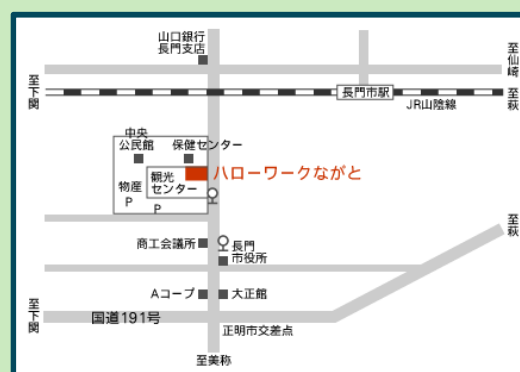

ハローワークながと

(萩公共職業安定所 長門分室)

ご利用時間 8:30 ~ 17:15

(土曜・日曜・祝日・年末年始は休み)

☎ 0837-22-8609