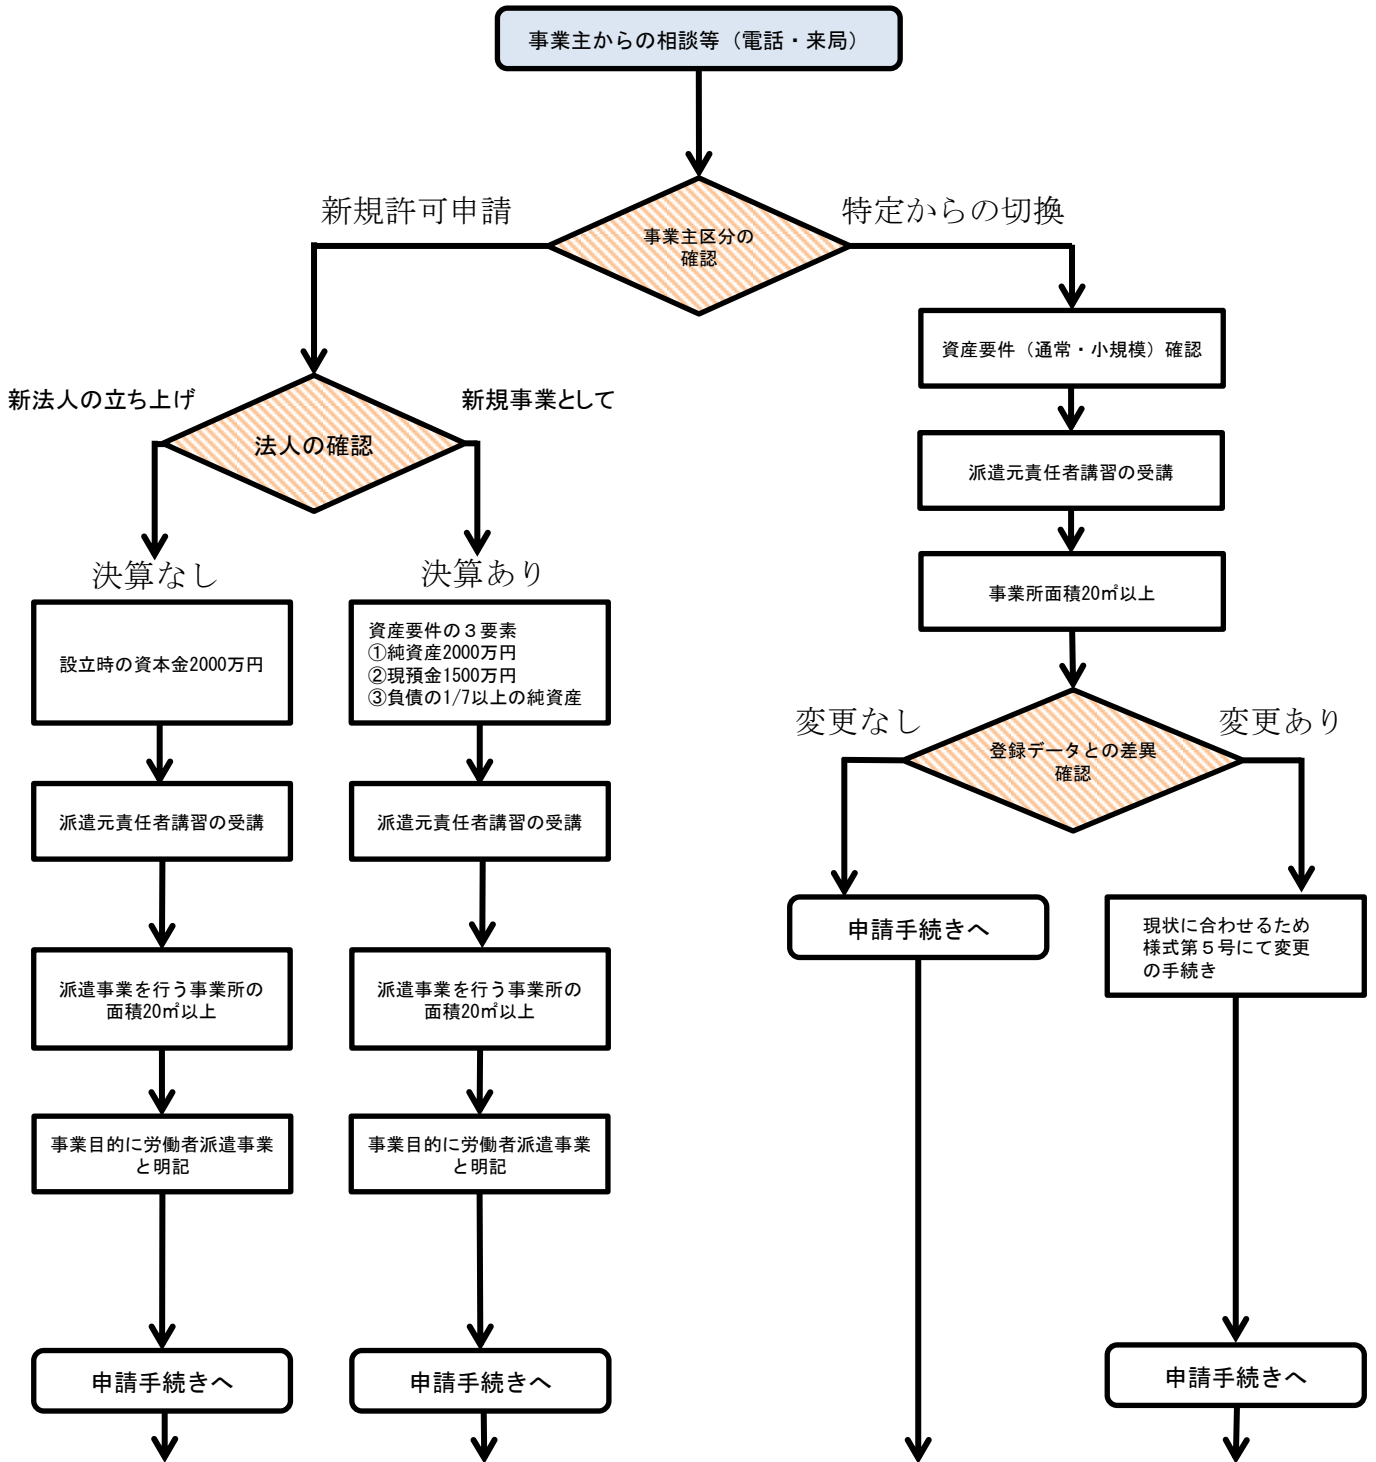

派遣事業許可申請における対応フローチャート

なお、申請書類の提出から実際に事業許可が下りるまでには通常2～3か月かかります。

申請手続きの流れ