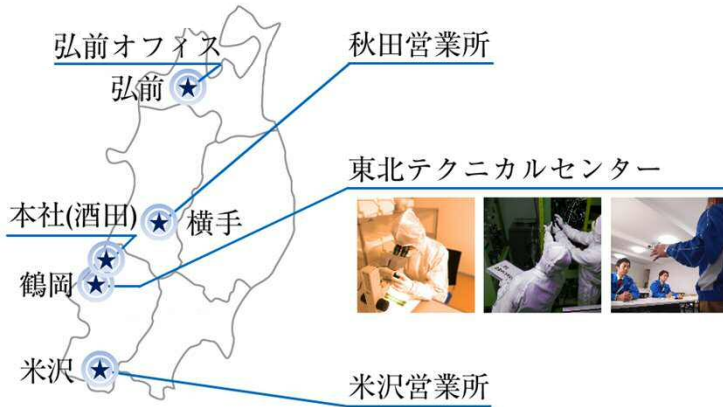

ホームページへの
アクセスはこちら▼

採用グループ(月~金)

0800-800-4089

【 本 社 】

〒998-0843
山形県酒田市千石町2-13-10

【米沢営業所】

〒990-0039
山形県米沢市門東町3-3-1
米沢共立ビル2F

営業拠点