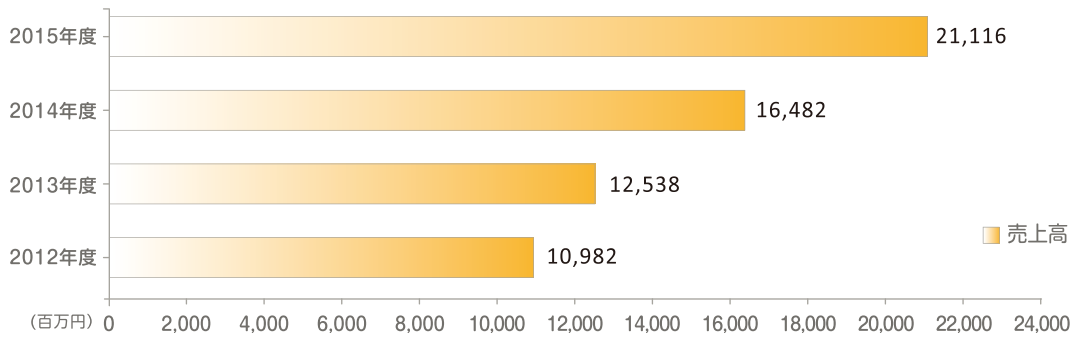

**文系でもやっていける
ことを証明する！**

きたしつわ。

普段何気なく利用している建物が、人の手によって一から造られて行くという、建築の裏側を、実際の現場で見ることができ、やりがいを感じます。早く

**建物が好き！建築の
裏側が知りたい**

夢真グループ連結の業績推移

2008年9月のリーマンショックにより、建築業界の市場は大きく落ち込みましたが、当社の業績はその回復に転じ、現在は国を挙げてのプロジェクトも数多くある中で、業界からの人員要請に追いつかない状態が続いております。東日本大震災の復興にも積極的に協力し、より社会に貢献できる会社になることを目指しています。

全国に広がる採用サテライト

就職活動中の方の”夢探し”を応援するサロンです。

全国に広がる採用サテライト「夢探索カフェ」。就職活動中の皆さんに、お茶を飲みながらリラックスして就職情報を収集していただく事を目的としております。お気軽にご利用下さい。

ドリンク無料サービス

当社オリジナルゆるきゃら
ゆめのこと
YUMENOKO

ひよこり