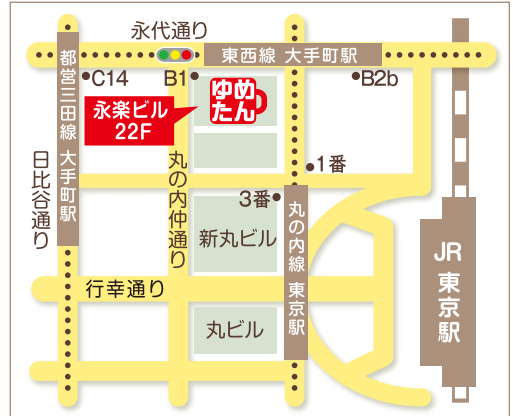

一生モノの仕事!

未経験から始める、

未経験者
大歓迎!

<http://www.yumeshin.co.jp>

当社オリジナルキャラクター
夢真 太郎

ゆめしん
こんにちは！株式会社夢真ホールディングスです！

当社は建築アウトソーシングのリーディングカンパニーとして高い信頼と実績を築いています。
また、3,000名以上の技術者を抱える業界最大手の上場会社です。

| | | |
|----|------------|---|
| 1 | 企業名 | 株式会社夢真ホールディングス |
| 2 | 事業許可番号等 | 般 13-303499 |
| 3 | ホームページアドレス | http://www.yumeshin.co.jp |
| 4 | 事業所所在地 | 東京都千代田区丸の内 1-4-1 丸の内永楽ビルディング 22F |
| 5 | 事業所連絡先 | 03-3210-1200 |
| 6 | 担当部署・担当者名 | 人材開発部 石崎 肇 |
| 7 | サービス内容 | 一般派遣 |
| 8 | 取扱職種 | 建設・土木技術者 |
| 9 | 特徴的な取組 | 中途入社のうち9割が未経験者!! |
| 10 | 利用手続き | ご利用希望される場合は、まずはお電話ください。 |