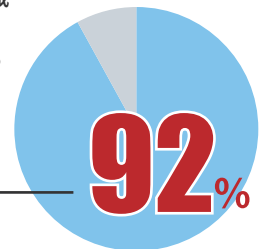

施工管理求人ナビ

検索

「施工管理求人ナビ」はご利用者様の満足度 **94%**、給与UP率 **92%**のサービスです！

Q: 転職にあたって、対応、サービス内容はいかがでしたか？

Q: 施工管理求人ナビの転職サービスを利用して、給与は上がりましたか？

「大幅に上がった」「上がった」 **92%**

企業名：
許可番号：
ホームページアドレス：
本社所在地：
担当部署・担当者名：
サービス内容：
取り扱い職種：
特徴的な取組：